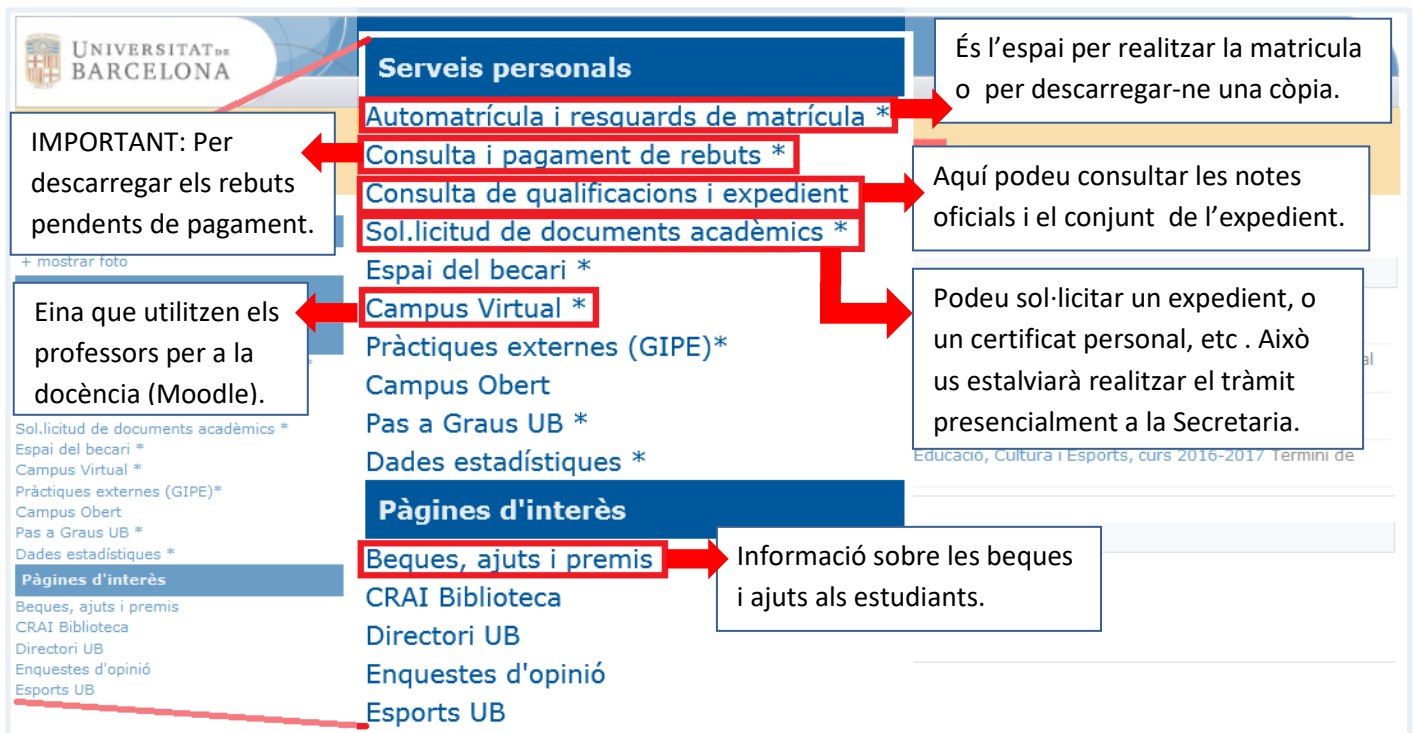

Espai Personal

- **Com accedir-hi?**

1. Accedir a la Intranet dels estudiants: MÓN UB (estudiants) <http://www.ub.edu/monub/>
2. Per entrar a l'espai personal cal introduir l'Identificador i la contrasenya:

- **Que pots consultar-hi?**

En el vostre espai personal, per exemple, podeu trobar la següent informació:

Campus Virtual:

El CV és una aula virtual on l'alumnat pot consultar el contingut de l'assignatura, enviar treballs, contactar amb el professorat o amb la resta de companys, i fins i tot accedir a les qualificacions publicades pel professor.

- **Com accedir-hi?**

Cal iniciar sessió a la plataforma (<https://campusvirtual.ub.edu/>) amb l'identificador i la contrasenya. També es pot descarregar l' App "Campus Virtual UB", disponible tant per Android com per iOS.