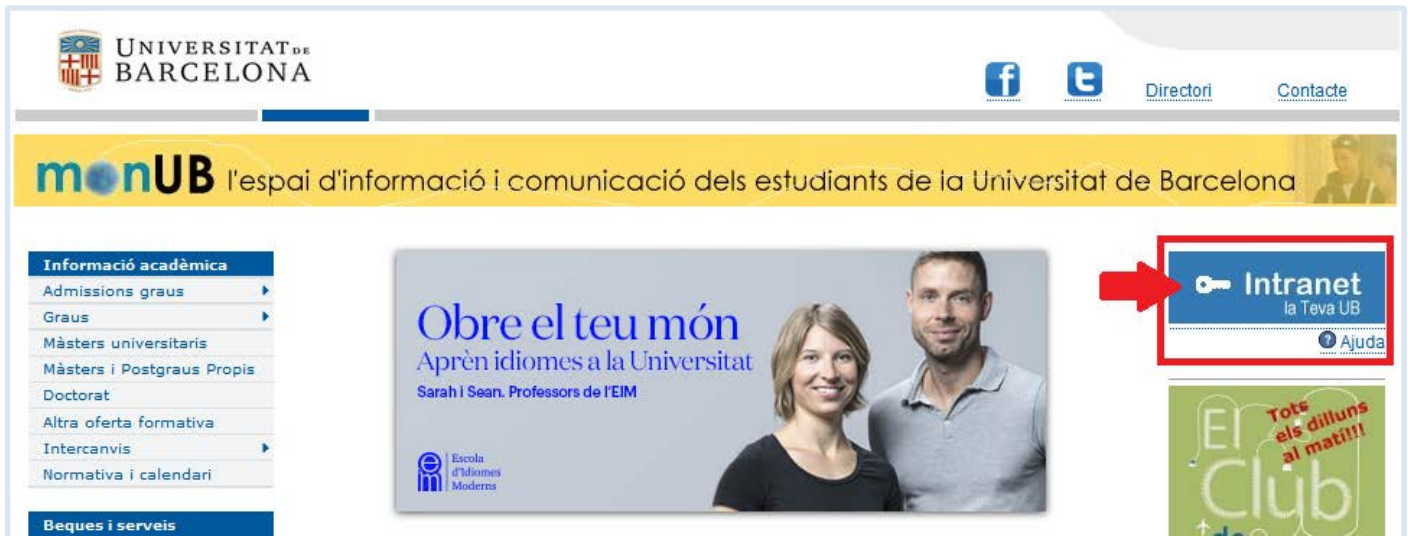

Espai Personal

- **Com accedir-hi?**

1. Accedir a la Intranet dels estudiants: MÓN UB (estudiants) <http://www.ub.edu/monub/>
2. Per entrar a l'espai personal cal introduir l'Identificador i la contrasenya:

- **Que pots consultar-hi?**

En el vostre espai personal, per exemple, podeu trobar la següent informació:

Campus Virtual:

El CV és una aula virtual on l'alumnat pot consultar el contingut de l'assignatura, enviar treballs, contactar amb el professorat o amb la resta de companys, i fins i tot accedir a les qualificacions publicades pel professor.