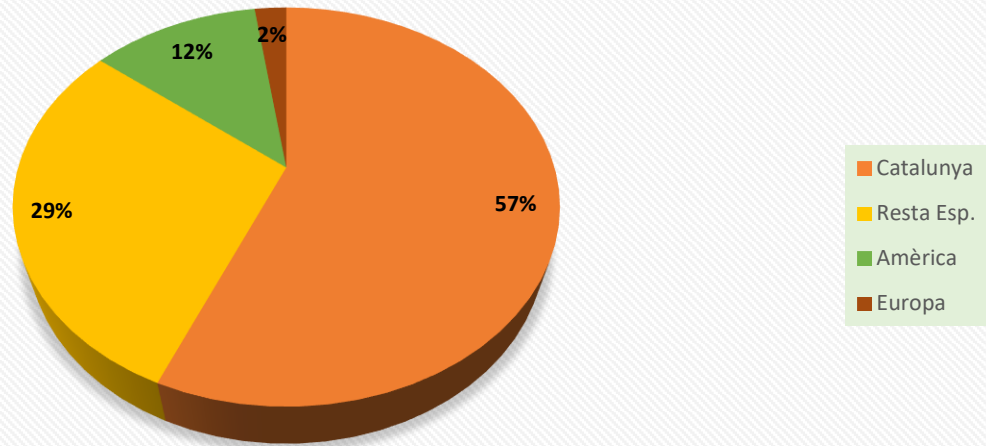

Localitat de naixement