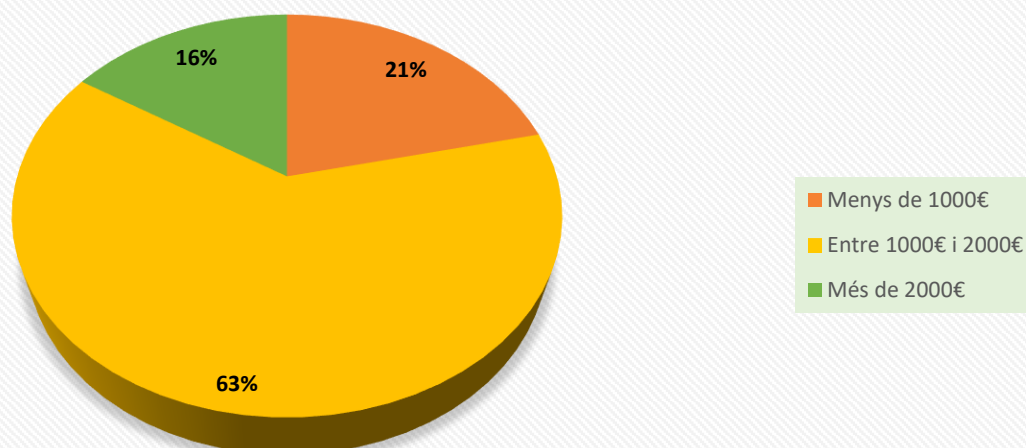

Puntua del 0 a el 5 el grau de satisfacció que tens amb la feina actual, sent 0 el mínim i 5 el màxim.

Quant de temps has trigat a trobar feina des que vas acabar el Màster? (El doctorat s'entén com un treball)