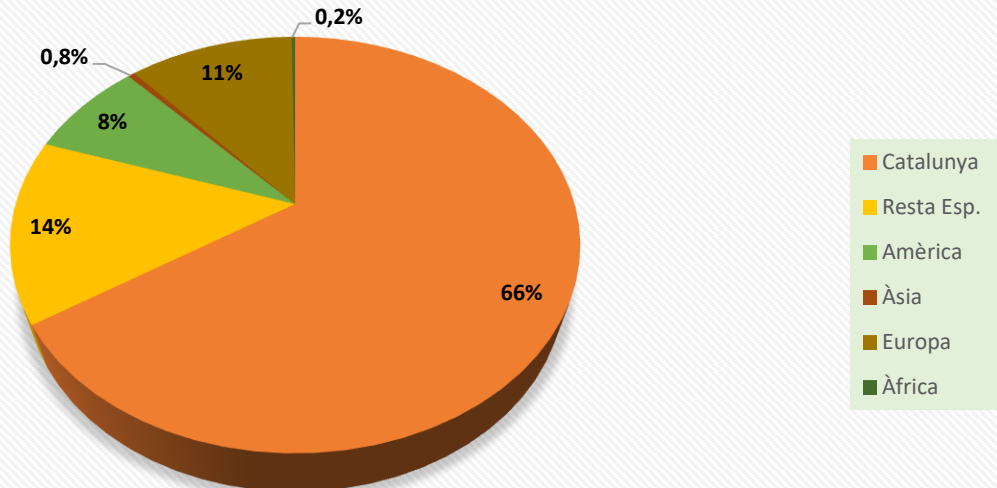

Localitat de residència actual