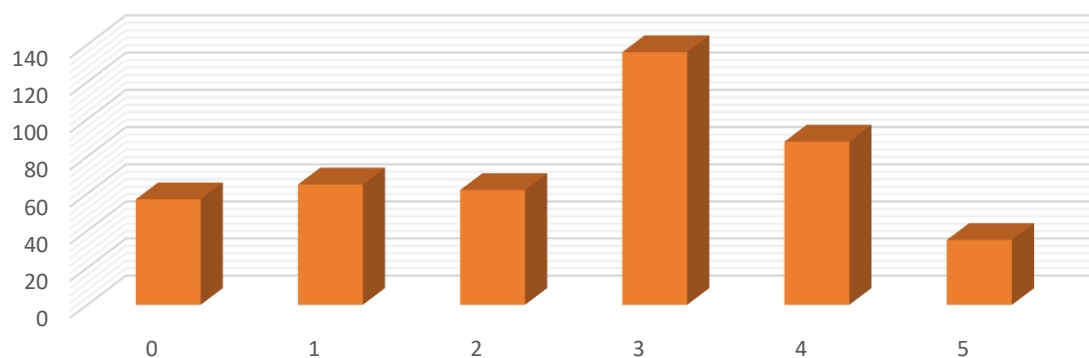

Dades qualitatives

El Màster m'ha preparat per a la meva futura inserció en el món laboral/professional. Del 0 al 5 (0 = molt en desacord; 5 = molt d'acord)