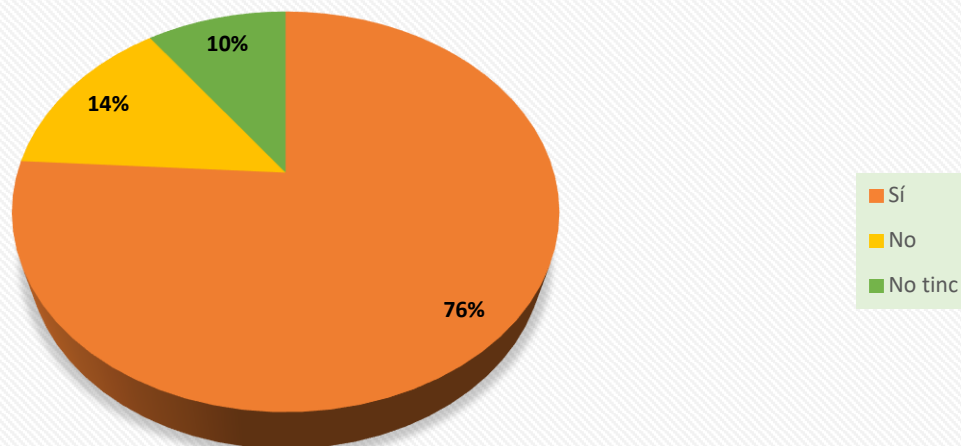

El contracte és a temps complet?