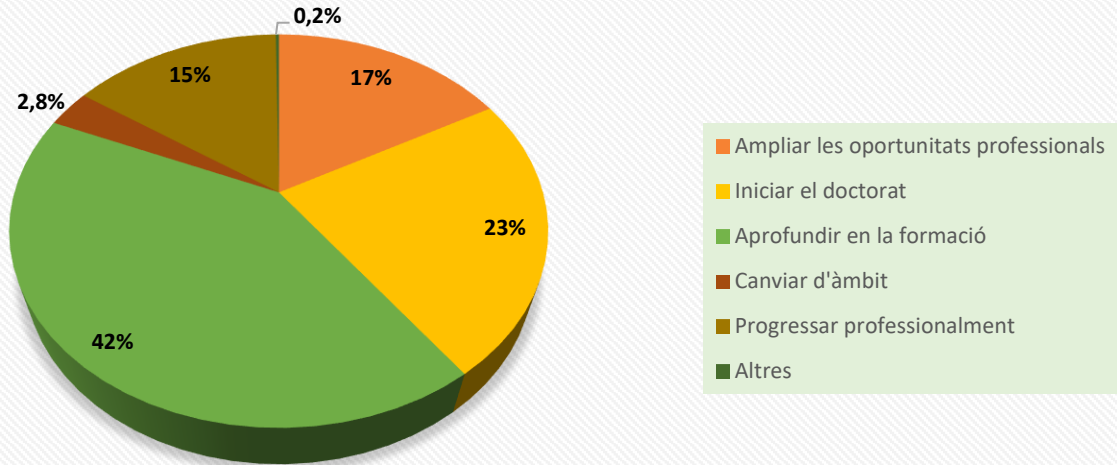

Cursos 2014-2015 a 2017-2018

Mostra: 443 respostes

Data: gener 2020

Dades i xifres. Egressats dels Màsters

UNIVERSITAT DE
BARCELONA

Facultat de Biologia

Dades sociodemogràfiques	2
Dades qualitatives del màster	3
Dades laborals	6

Gènere

Localitat de naixement

Localitat de residència actual

Principal motiu pel qual et vas matricular en el màster

Si ja treballaves quan vas iniciar el Màster, els coneixements i formació obtinguts en el Màster t'han servit per millorar les teves expectatives laborals?

Els coneixements adquirits durant el Màster han ampliat coneixements previs adquirits durant el Grau o la Llicenciatura. Del 0 al 5 (0 = molt en desacord; 5 = molt d'acord)

Dades qualitatives

El Màster m'ha preparat per a la meva futura inserció en el món laboral/professional. Del 0 al 5 (0 = molt en desacord; 5 = molt d'acord)