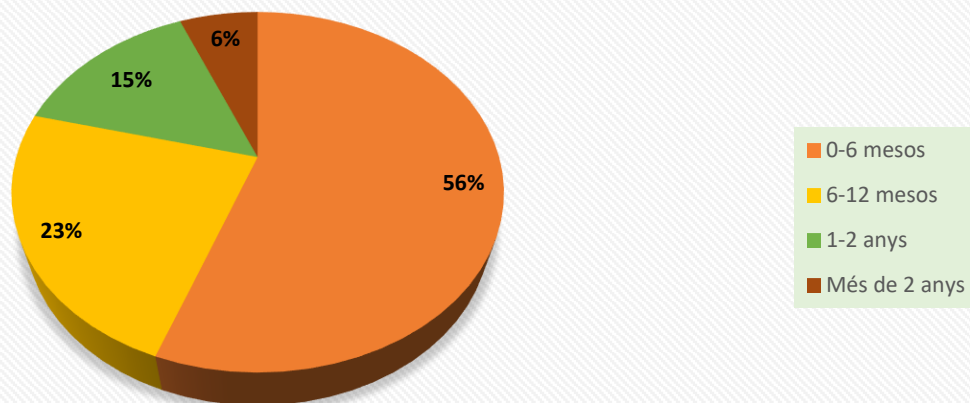

Puntua del 0 a el 5 el grau de satisfacció que tens amb la feina actual, sent 0 el mínim i 5 el màxim.

Quant de temps has trigat a trobar feina des que vas acabar el Màster? (El doctorat s'entén com un treball)