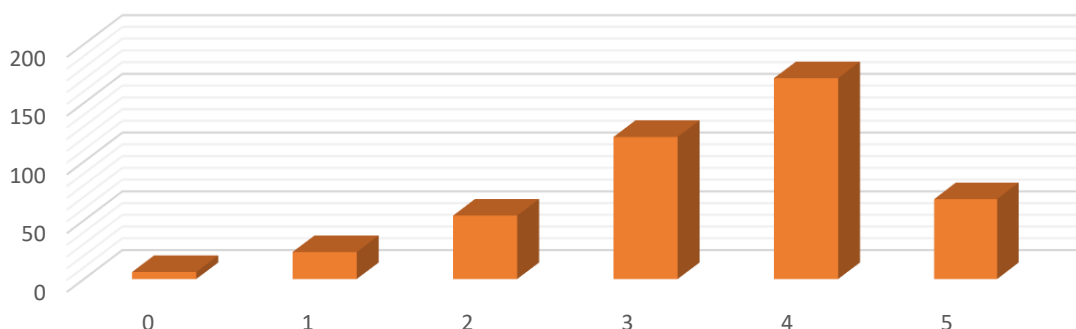

Els coneixements adquirits durant el Màster han ampliat coneixements previs adquirits durant el Grau o la Llicenciatura. Del 0 al 5 (0 = molt en desacord; 5 = molt d'acord)