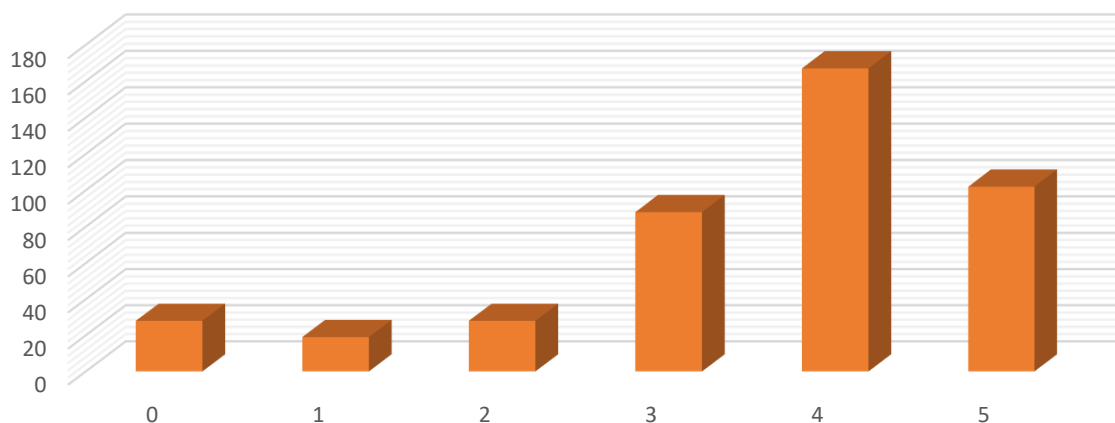

Puntua del 0 a el 5 el grau de satisfacció que tens amb la feina actual, sent 0 el mínim i 5 el màxim.

Quant de temps has trigat a trobar feina des que vas acabar el Màster? (El doctorat s'entén com un treball)