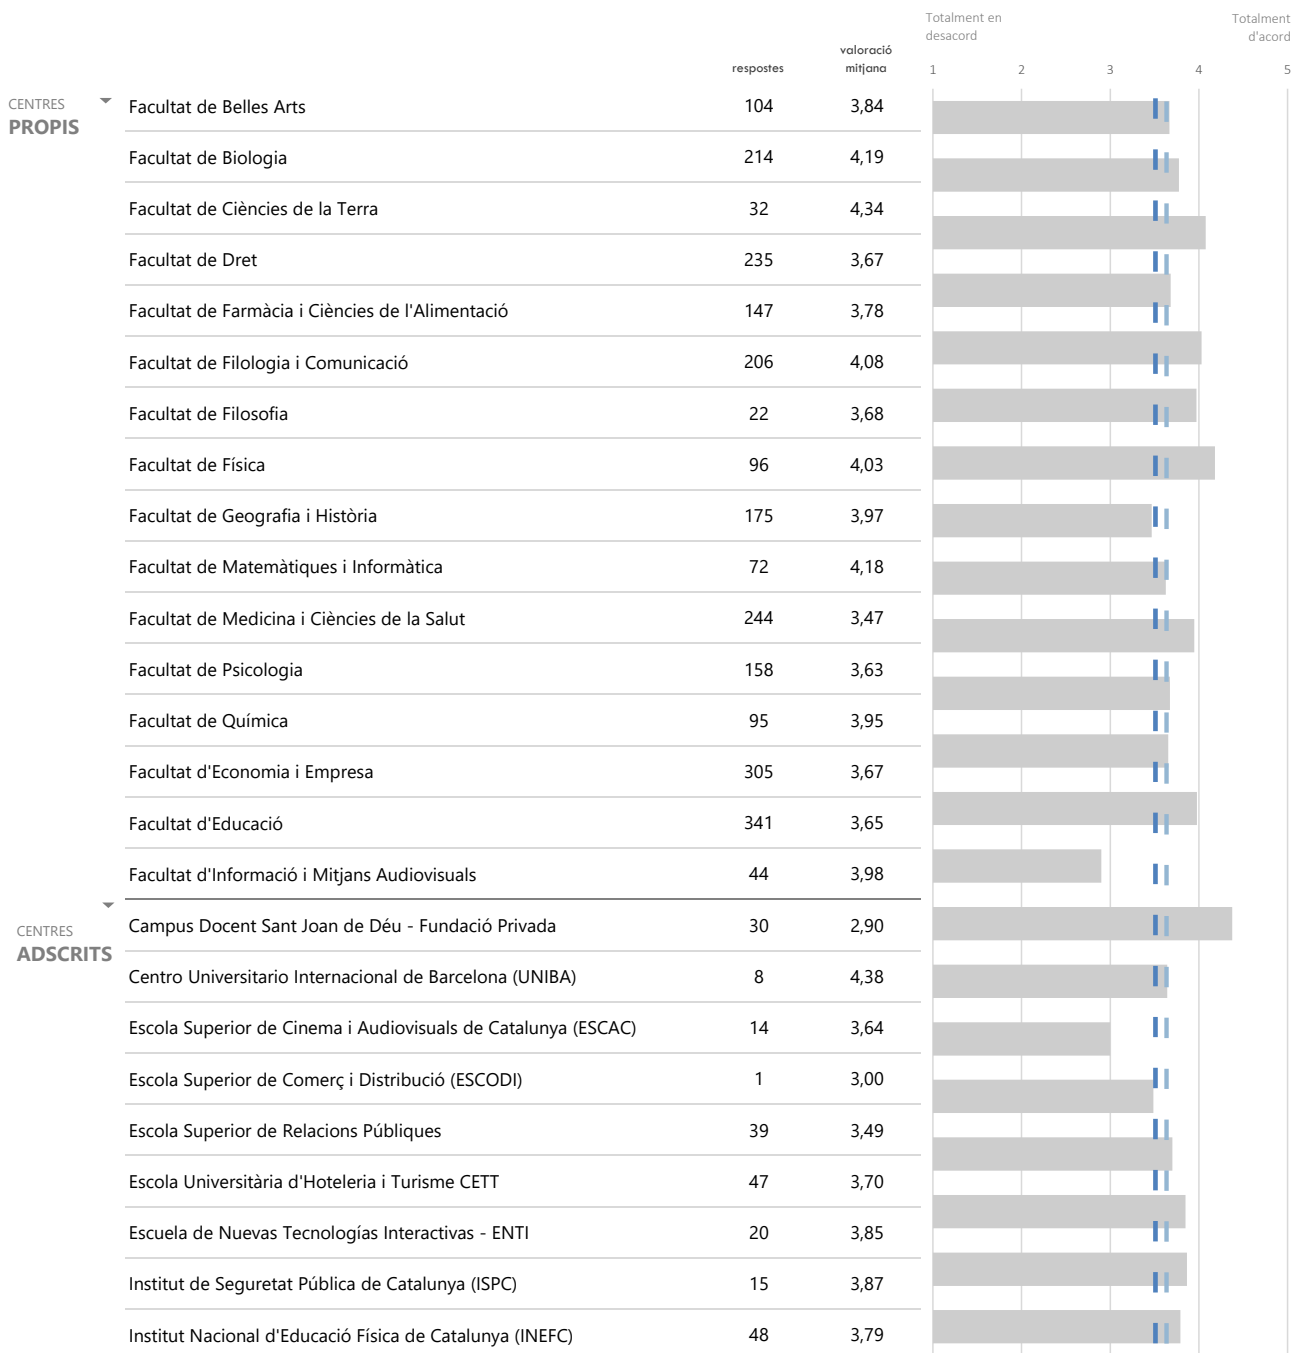

► LLEGENDA

- Valoració mitjana centre
- ■ ■ ■ Valoració mitjana ítem (3,8)
- ■ ■ ■ Valoració mitjana global UB (3,55)