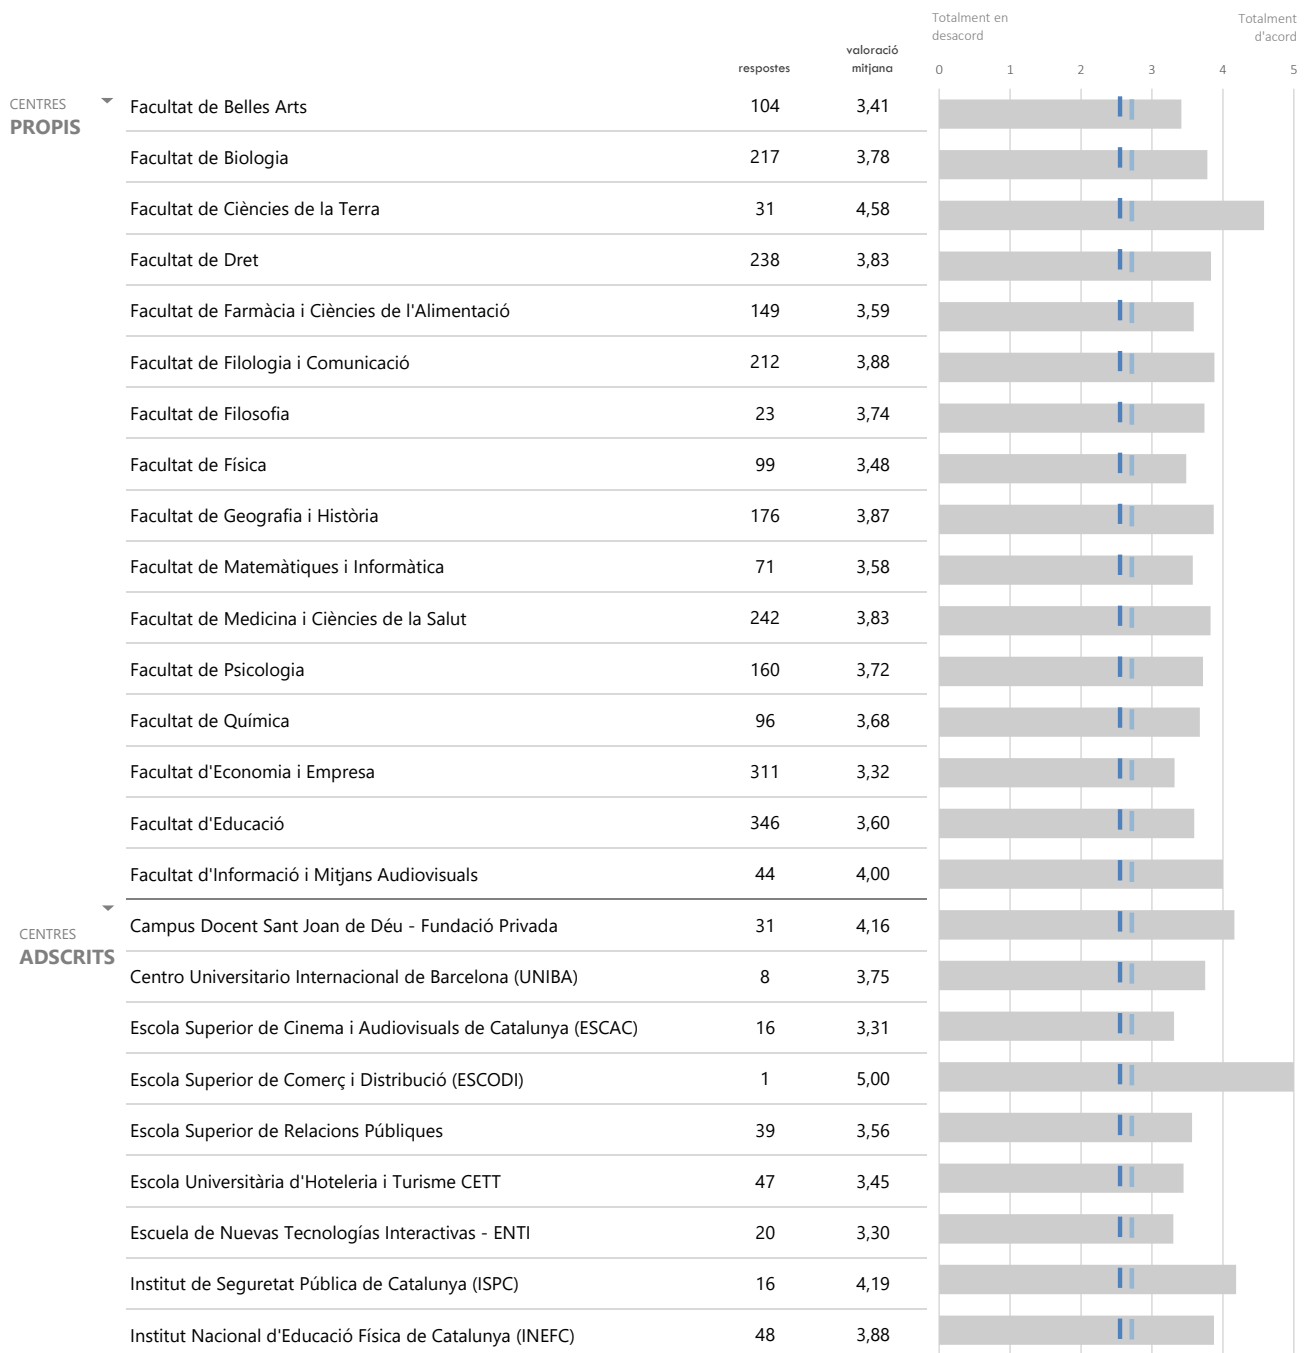

4 Estic satisfet/a amb el professorat

LLEGENDA

- Valoració mitjana centre
- ■ ■ ■ Valoració mitjana ítem (3,69)
- ■ ■ ■ Valoració mitjana global UB (3,55)