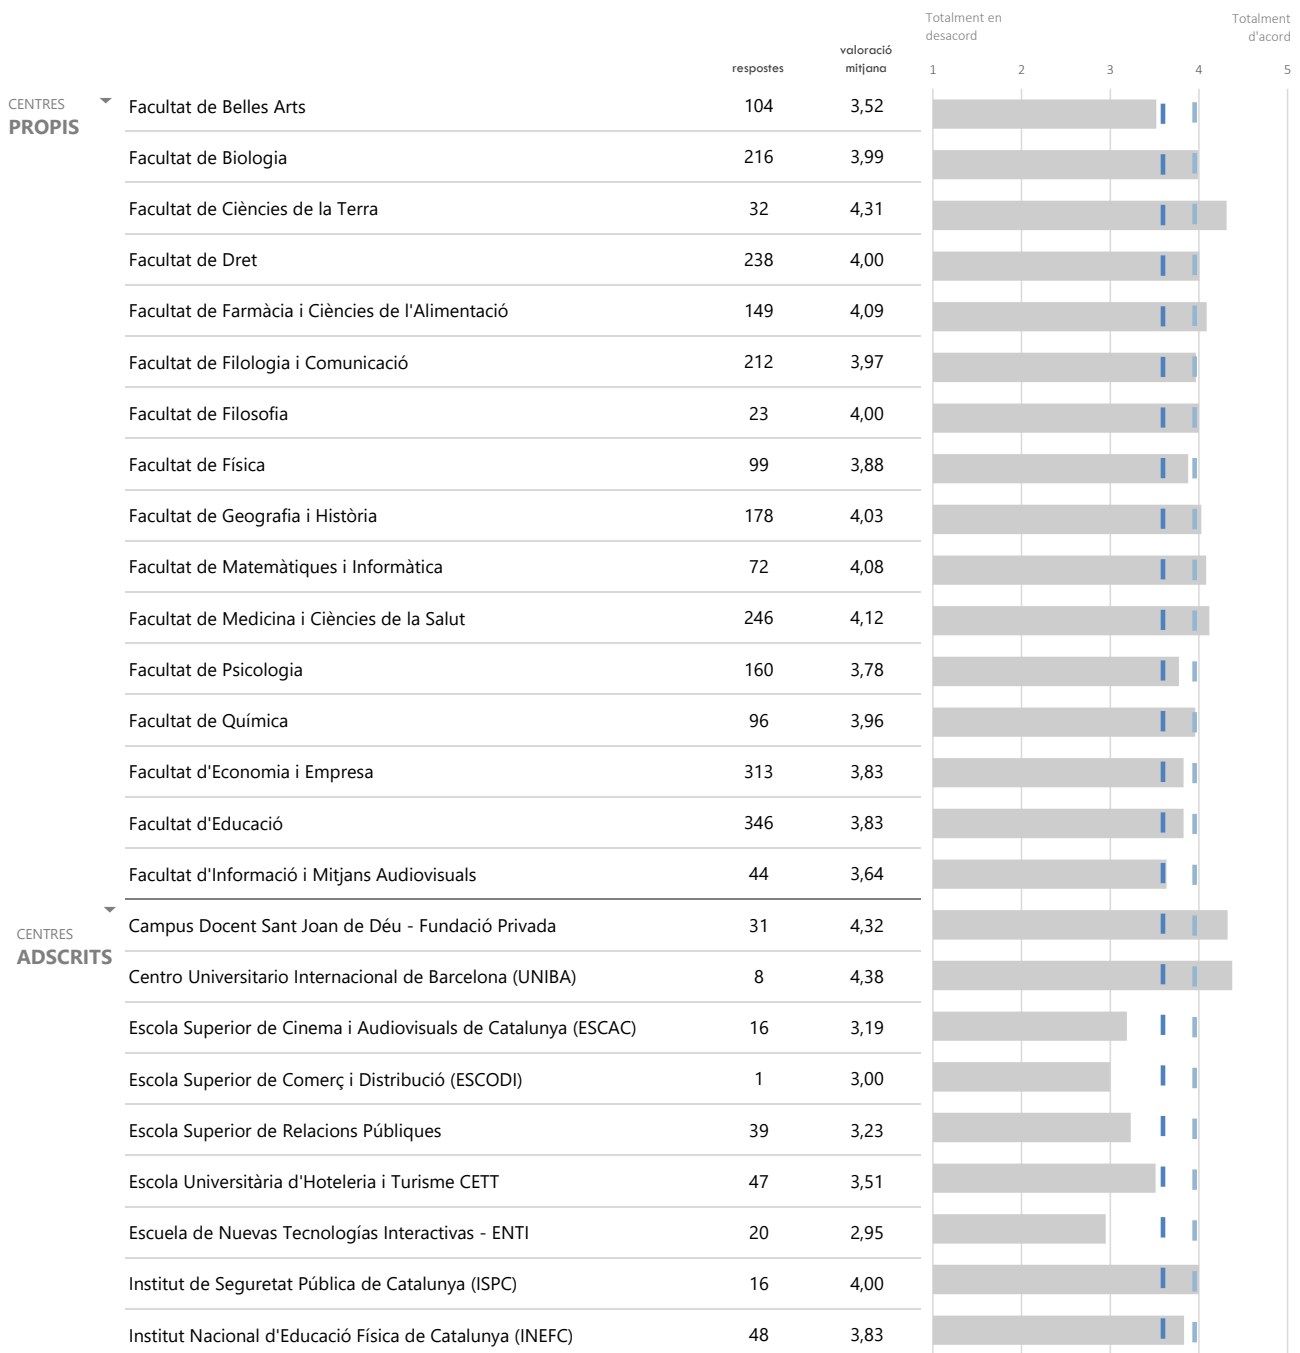

► LLEGENDA

- Valoració mitjana centre
- ■ ■ ■ Valoració mitjana ítem (3,91)
- ■ ■ ■ Valoració mitjana global UB (3,55)

CENTRES
PROPIS

	Si	No	Total	% Si	% No
Facultat de Belles Arts	68	36	104	65,38	34,62
Facultat de Biologia	108	38	146	73,97	26,03
Facultat de Ciències de la Terra	30	2	32	93,75	6,25
Facultat de Dret	181	55	236	76,69	23,31
Facultat de Farmàcia i Ciències de l'Alimentació	112	37	149	75,17	24,83
Facultat de Filologia i Comunicació	145	67	212	68,40	31,60
Facultat de Filosofia	16	7	23	69,57	30,43
Facultat de Física	77	22	99	77,78	22,22
Facultat de Geografia i Història	133	44	177	75,14	24,86
Facultat de Matemàtiques i Informàtica	60	12	72	83,33	16,67
Facultat de Medicina i Ciències de la Salut	280	36	316	88,61	11,39
Facultat de Psicologia	130	29	159	81,76	18,24
Facultat de Química	67	29	96	69,79	30,21
Facultat d'Economia i Empresa	219	93	312	70,19	29,81
Facultat d'Educació	286	60	346	82,66	17,34
Facultat d'Informació i Mitjans Audiovisuals	31	13	44	70,45	29,55

CENTRES
ADSCRITS

Campus Docent Sant Joan de Déu - Fundació Privada	26	5	31	83,87	16,13
Centro Universitario Internacional de Barcelona (UNIBA)	8	0	8	100,00	0,00
Escola Superior de Cinema i Audiovisuals de Catalunya (ESCAC)	13	3	16	81,25	18,75
Escola Superior de Comerç i Distribució (ESCODI)*	0	1	1	0,00	100,00
Escola Superior de Relacions Públiques	28	11	39	71,79	28,21
Escola Universitària d'Hoteleria i Turisme (CETT)	24	23	47	51,06	48,94
Escola de Noves Tecnologies Interactives (ENTI)	10	10	20	50,00	50,00
Institut de Seguretat Pública de Catalunya (ISPC)	11	5	16	68,75	31,25
Institut Nacional d'Educació Física de Catalunya (INEFC)	38	10	48	79,17	20,83

LLEGENDA

- % Sí
- % No

* Centres amb 5 o menys respostes