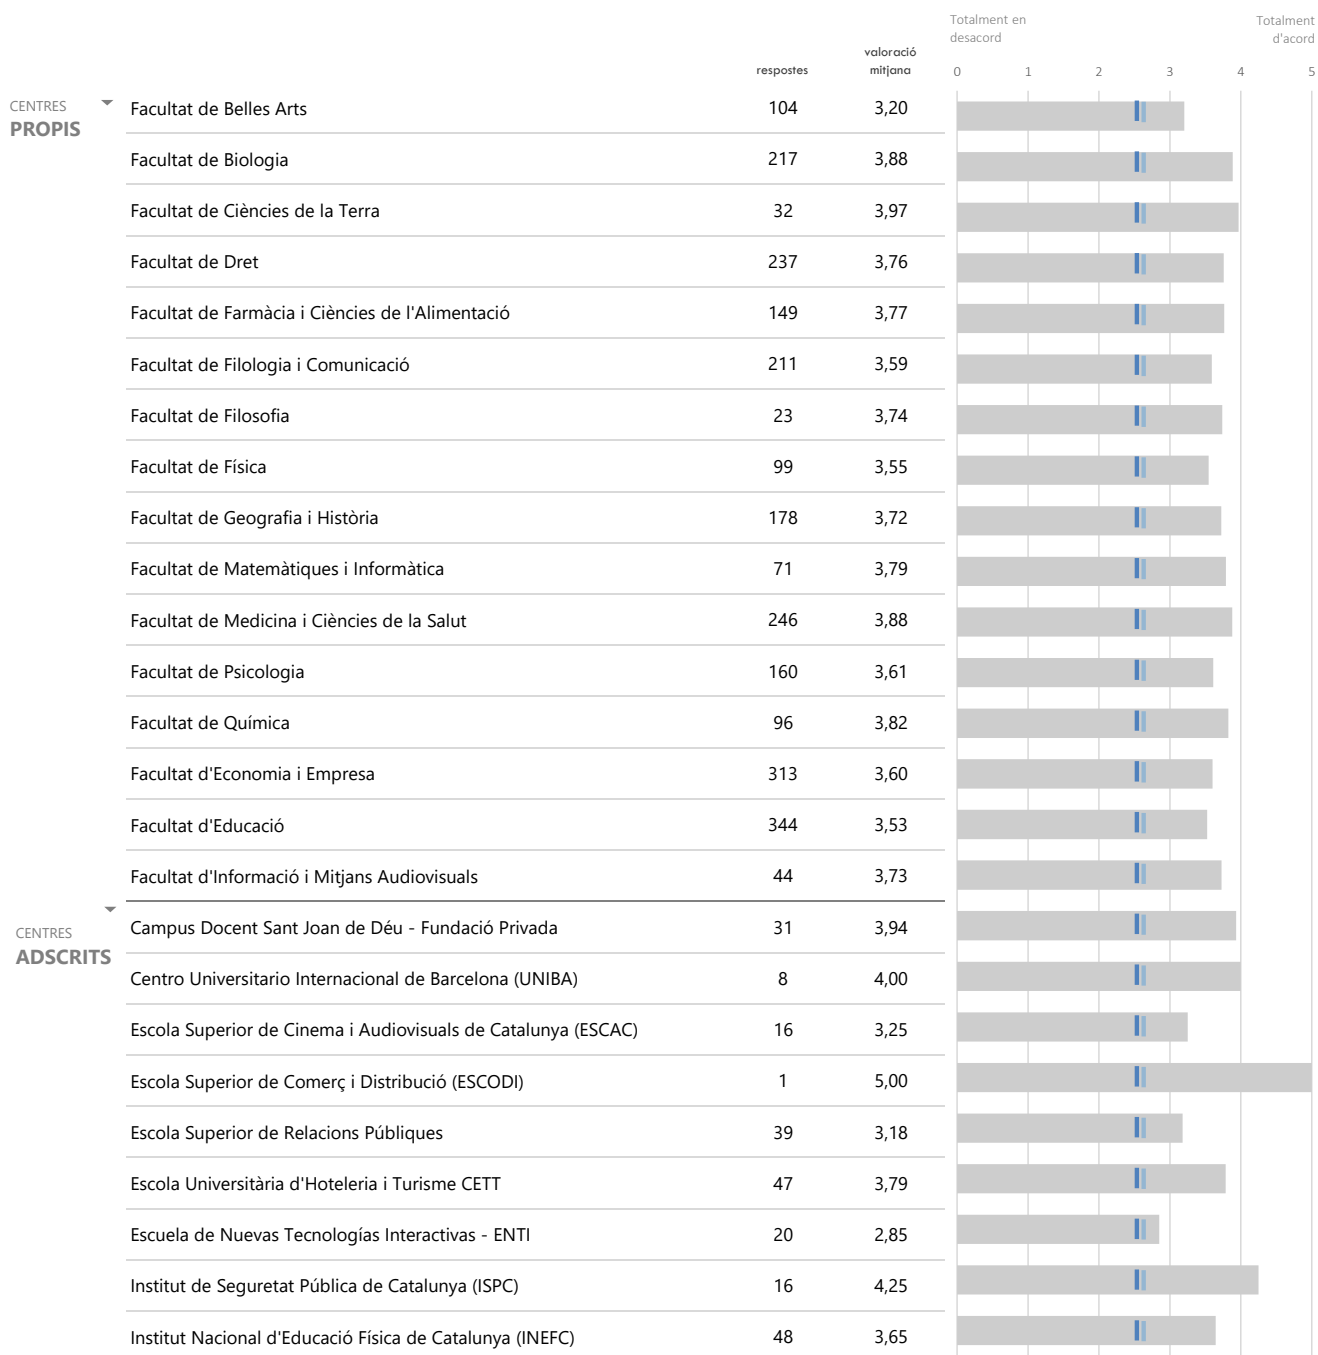

LLEGENDA

- Valoració mitjana centre
- Valoració mitjana ítem (3,67)
- Valoració mitjana global UB (3,55)

CENTRES		respostes	valoració mitjana	Totalment en desacord				Totalment d'acord
				1	2	3	4	5
CENTRES PROPIS	Facultat de Belles Arts	102	3,14	[Bar chart showing distribution of responses for Belles Arts]				
	Facultat de Biologia	217	2,99	[Bar chart showing distribution of responses for Biologia]				
	Facultat de Ciències de la Terra	31	3,35	[Bar chart showing distribution of responses for Ciències de la Terra]				
	Facultat de Dret	238	3,46	[Bar chart showing distribution of responses for Dret]				
	Facultat de Farmàcia i Ciències de l'Alimentació	149	3,32	[Bar chart showing distribution of responses for Farmàcia i Ciències de l'Alimentació]				
	Facultat de Filologia i Comunicació	211	3,34	[Bar chart showing distribution of responses for Filologia i Comunicació]				
	Facultat de Filosofia	22	3,05	[Bar chart showing distribution of responses for Filosofia]				
	Facultat de Física	99	3,48	[Bar chart showing distribution of responses for Física]				
	Facultat de Geografia i Història	178	3,61	[Bar chart showing distribution of responses for Geografia i Història]				
	Facultat de Matemàtiques i Informàtica	71	3,79	[Bar chart showing distribution of responses for Matemàtiques i Informàtica]				
	Facultat de Medicina i Ciències de la Salut	245	3,41	[Bar chart showing distribution of responses for Medicina i Ciències de la Salut]				
	Facultat de Psicologia	160	3,09	[Bar chart showing distribution of responses for Psicologia]				
	Facultat de Química	94	3,55	[Bar chart showing distribution of responses for Química]				
	Facultat d'Economia i Empresa	313	3,43	[Bar chart showing distribution of responses for Economia i Empresa]				
	Facultat d'Educació	346	2,97	[Bar chart showing distribution of responses for Educació]				
Facultat d'Informació i Mitjans Audiovisuals	44	3,20	[Bar chart showing distribution of responses for Informació i Mitjans Audiovisuals]					
CENTRES ADSCRITS	Campus Docent Sant Joan de Déu - Fundació Privada	31	3,81	[Bar chart showing distribution of responses for Campus Docent Sant Joan de Déu - Fundació Privada]				
	Centro Universitario Internacional de Barcelona (UNIBA)	8	3,38	[Bar chart showing distribution of responses for Centro Universitario Internacional de Barcelona (UNIBA)]				
	Escola Superior de Cinema i Audiovisuals de Catalunya (ESCAC)	16	2,50	[Bar chart showing distribution of responses for Escola Superior de Cinema i Audiovisuals de Catalunya (ESCAC)]				
	Escola Superior de Comerç i Distribució (ESCODI)	1	3,00	[Bar chart showing distribution of responses for Escola Superior de Comerç i Distribució (ESCODI)]				
	Escola Superior de Relacions Públiques	39	3,28	[Bar chart showing distribution of responses for Escola Superior de Relacions Públiques]				
	Escola Universitària d'Hoteleria i Turisme CETT	47	2,98	[Bar chart showing distribution of responses for Escola Universitària d'Hoteleria i Turisme CETT]				
	Escuela de Nuevas Tecnologías Interactivas - ENTI	20	2,40	[Bar chart showing distribution of responses for Escuela de Nuevas Tecnologías Interactivas - ENTI]				
	Institut de Seguretat Pública de Catalunya (ISPC)	16	4,00	[Bar chart showing distribution of responses for Institut de Seguretat Pública de Catalunya (ISPC)]				
	Institut Nacional d'Educació Física de Catalunya (INEFC)	48	3,06	[Bar chart showing distribution of responses for Institut Nacional d'Educació Física de Catalunya (INEFC)]				