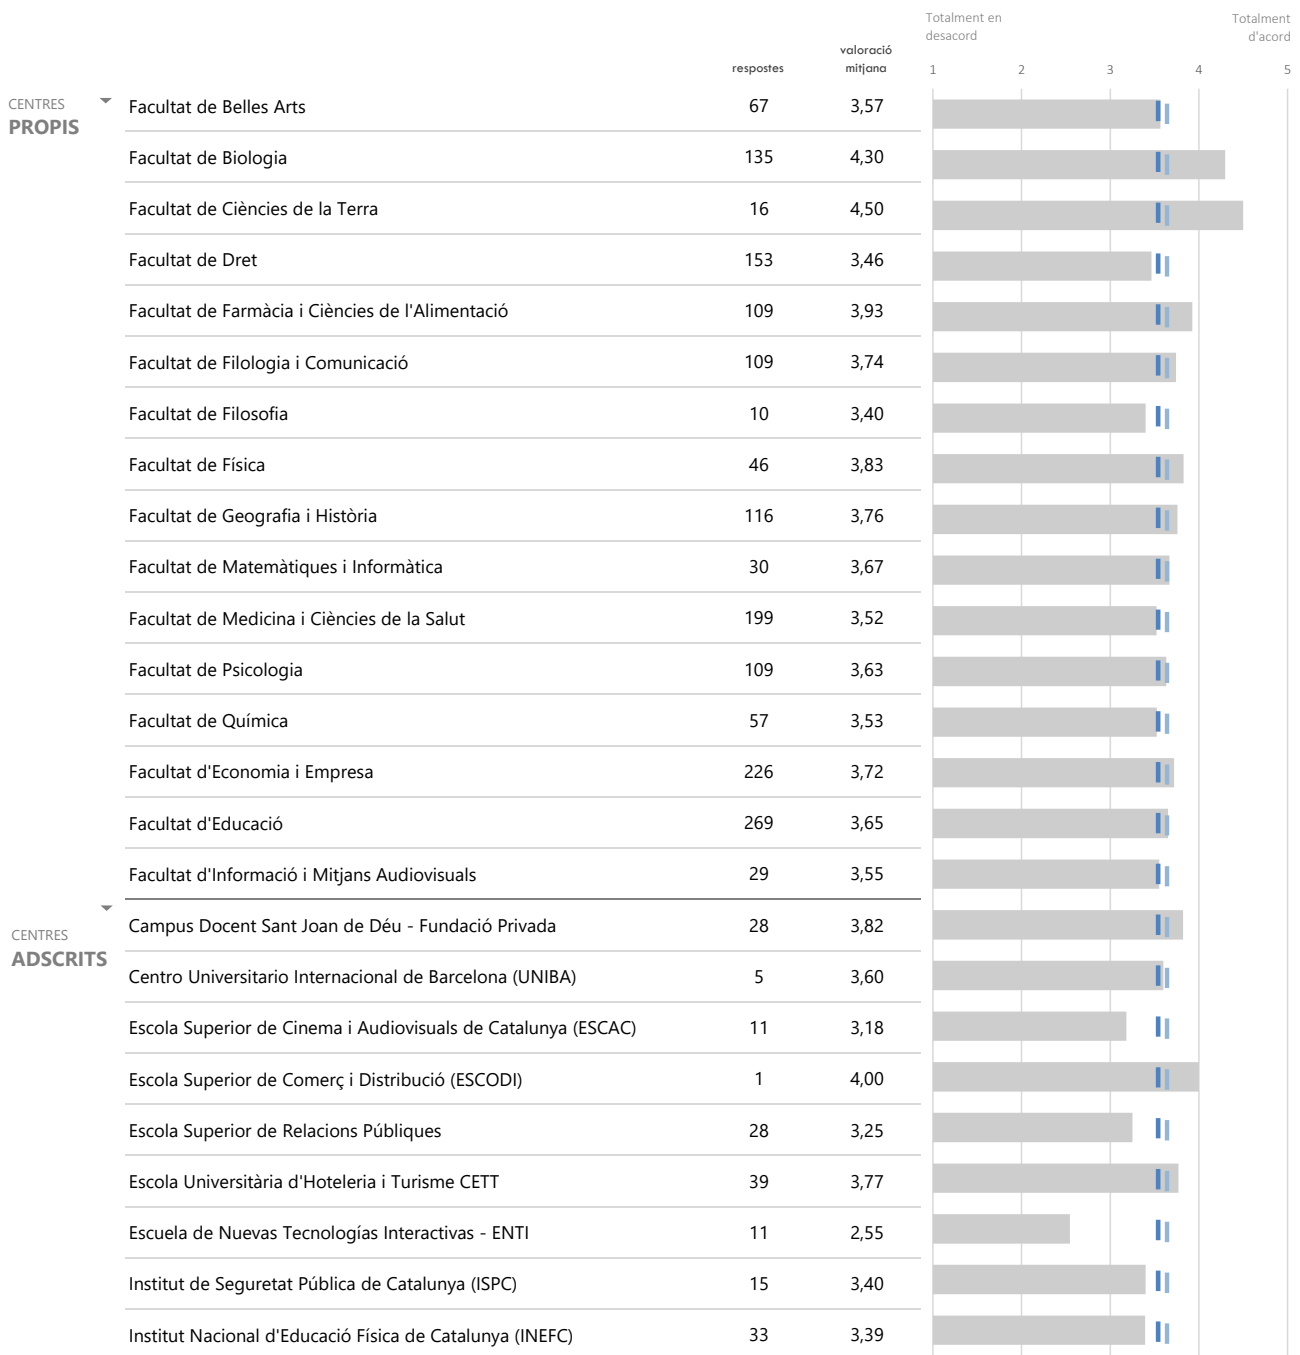

► LLEGENDA

- Valoració mitjana centre
- ■ ■ ■ Valoració mitjana ítem (3,69)
- ■ ■ ■ Valoració mitjana global UB (3,55)