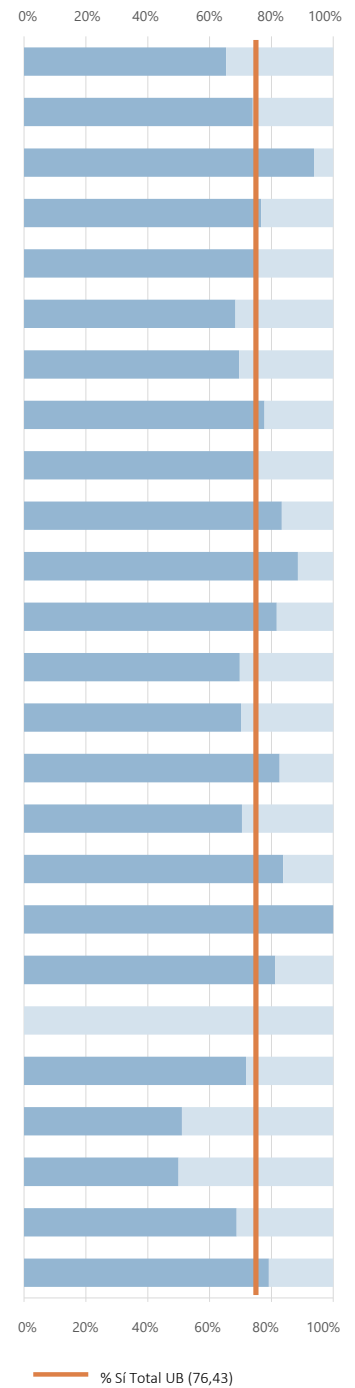

CENTRES
ADSCRITS

Campus Docent Sant Joan de Déu - Fundació Privada	26	5	31	83,87	16,13
Centro Universitario Internacional de Barcelona (UNIBA)	8	0	8	100,00	0,00
Escola Superior de Cinema i Audiovisuals de Catalunya (ESCAC)	13	3	16	81,25	18,75
Escola Superior de Comerç i Distribució (ESCODI)*	0	1	1	0,00	100,00
Escola Superior de Relacions Públiques	28	11	39	71,79	28,21
Escola Universitària d'Hoteleria i Turisme (CETT)	24	23	47	51,06	48,94
Escola de Noves Tecnologies Interactives (ENTI)	10	10	20	50,00	50,00
Institut de Seguretat Pública de Catalunya (ISPC)	11	5	16	68,75	31,25
Institut Nacional d'Educació Física de Catalunya (INEFC)	38	10	48	79,17	20,83

LLEGENDA

- % Sí
- % No

* Centres amb 5 o menys respostes