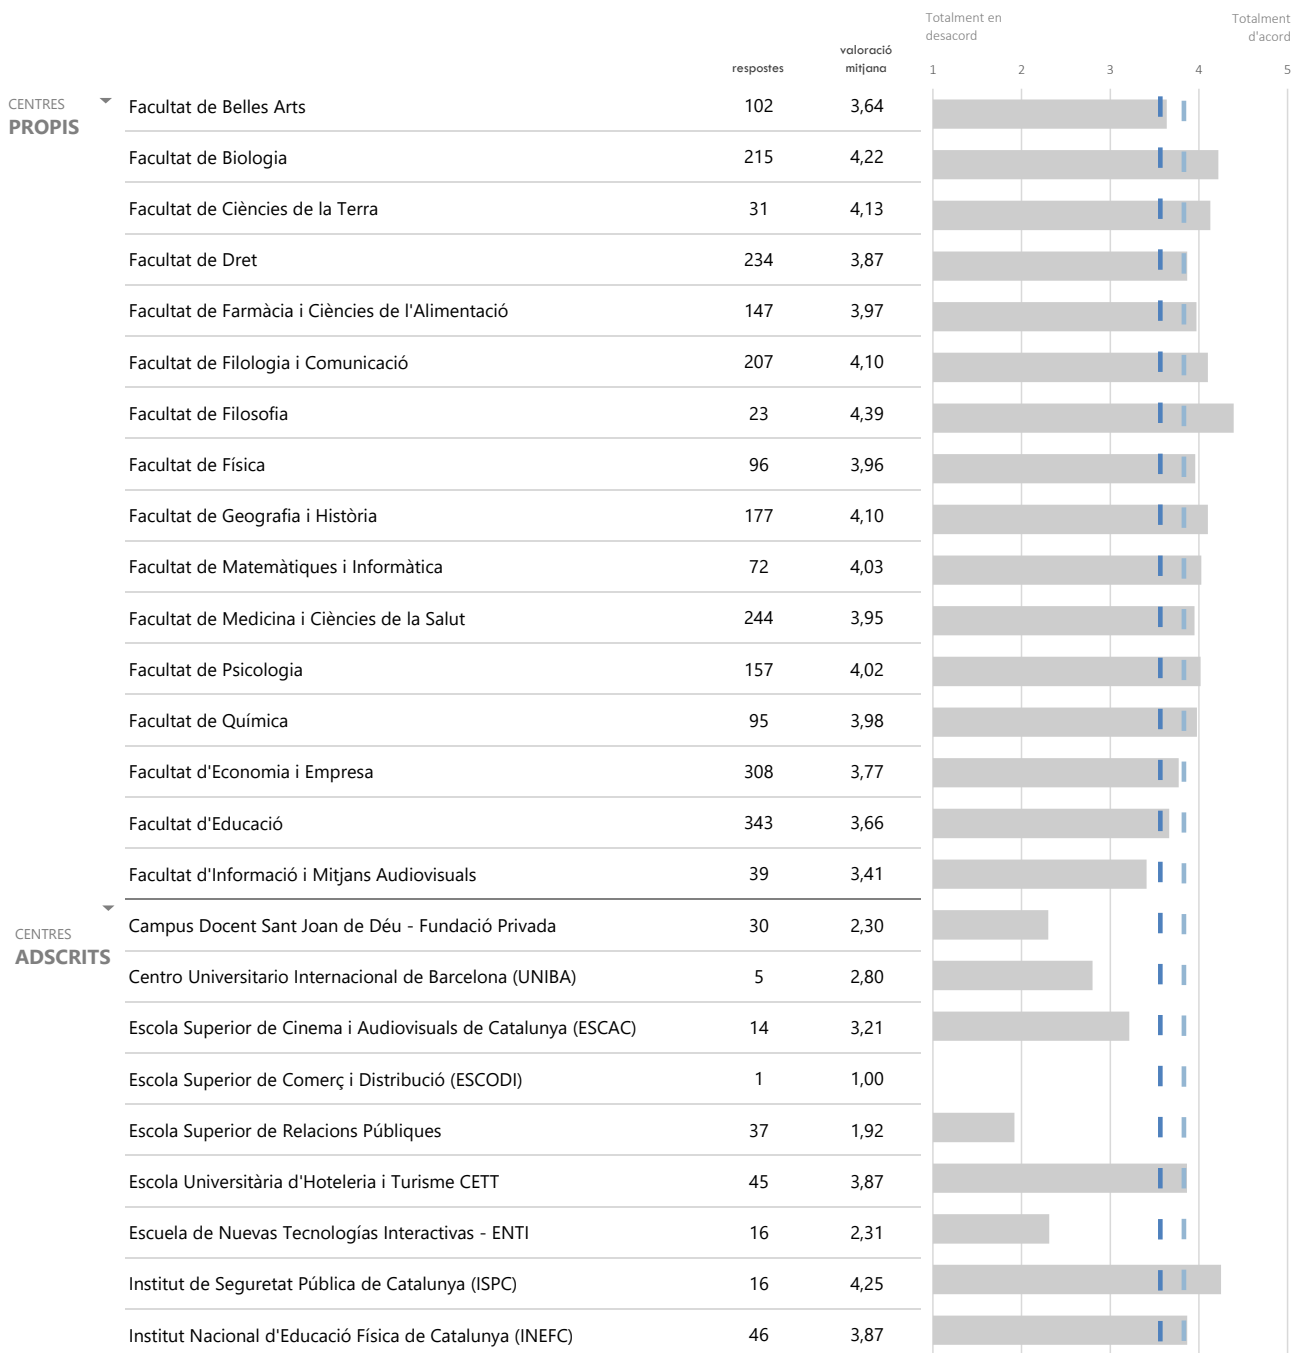

► LLEGENDA

- Valoració mitjana centre
- ■ ■ ■ Valoració mitjana ítem (3,86)
- ■ ■ ■ Valoració mitjana global UB (3,55)

CENTRES		respostes	valoració mitjana	Totalment en desacord				Totalment d'acord		
				1	2	3	4	5		
CENTRES PROPIS	Facultat de Belles Arts	101	3,25							
	Facultat de Biologia	211	3,29							
	Facultat de Ciències de la Terra	32	3,22							
	Facultat de Dret	233	3,37							
	Facultat de Farmàcia i Ciències de l'Alimentació	148	3,47							
	Facultat de Filologia i Comunicació	204	3,20							
	Facultat de Filosofia	23	3,78							
	Facultat de Física	97	2,59							
	Facultat de Geografia i Història	174	3,25							
	Facultat de Matemàtiques i Informàtica	70	3,36							
	Facultat de Medicina i Ciències de la Salut	243	2,97							
	Facultat de Psicologia	155	3,26							
	Facultat de Química	95	3,09							
	Facultat d'Economia i Empresa	308	3,42							
	Facultat d'Educació	336	3,21							
Facultat d'Informació i Mitjans Audiovisuals	42	3,50								
CENTRES ADSCRITS	Campus Docent Sant Joan de Déu - Fundació Privada	30	3,63							
	Centro Universitario Internacional de Barcelona (UNIBA)	8	2,50							
	Escola Superior de Cinema i Audiovisuals de Catalunya (ESCAC)	15	2,80							
	Escola Superior de Comerç i Distribució (ESCODI)	1	1,00							
	Escola Superior de Relacions Públiques	38	2,32							
	Escola Universitària d'Hoteleria i Turisme CETT	47	3,51							
	Escuela de Nuevas Tecnologías Interactivas - ENTI	18	3,28							
	Institut de Seguretat Pública de Catalunya (ISPC)	16	4,75							
	Institut Nacional d'Educació Física de Catalunya (INEFC)	48	3,85							

► LLEGENDA

- Valoració mitjana centre
- Valoració mitjana ítem (3,25)
- Valoració mitjana global UB (3,55)