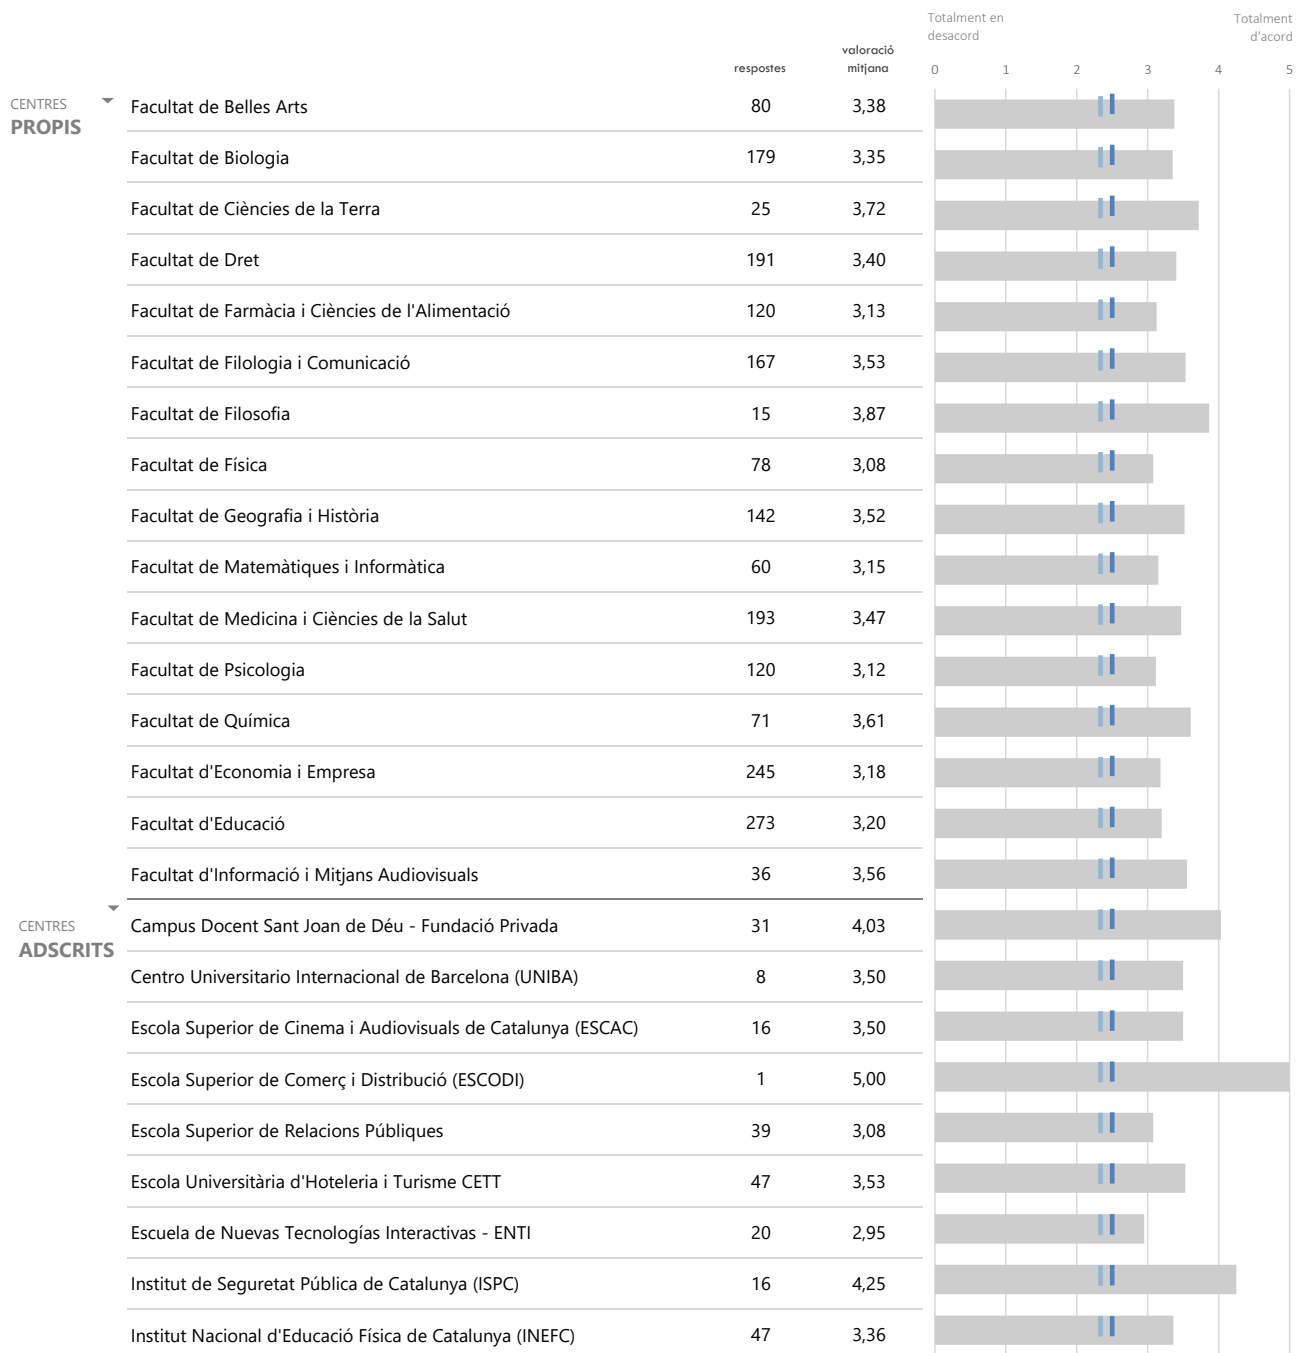

5 La metodologia docent emprada pel professorat ha afavorit el meu aprenentatge

LLEGENDA

- Valoració mitjana centre
- Valoració mitjana ítem (3,35)
- Valoració mitjana global UB (3,55)