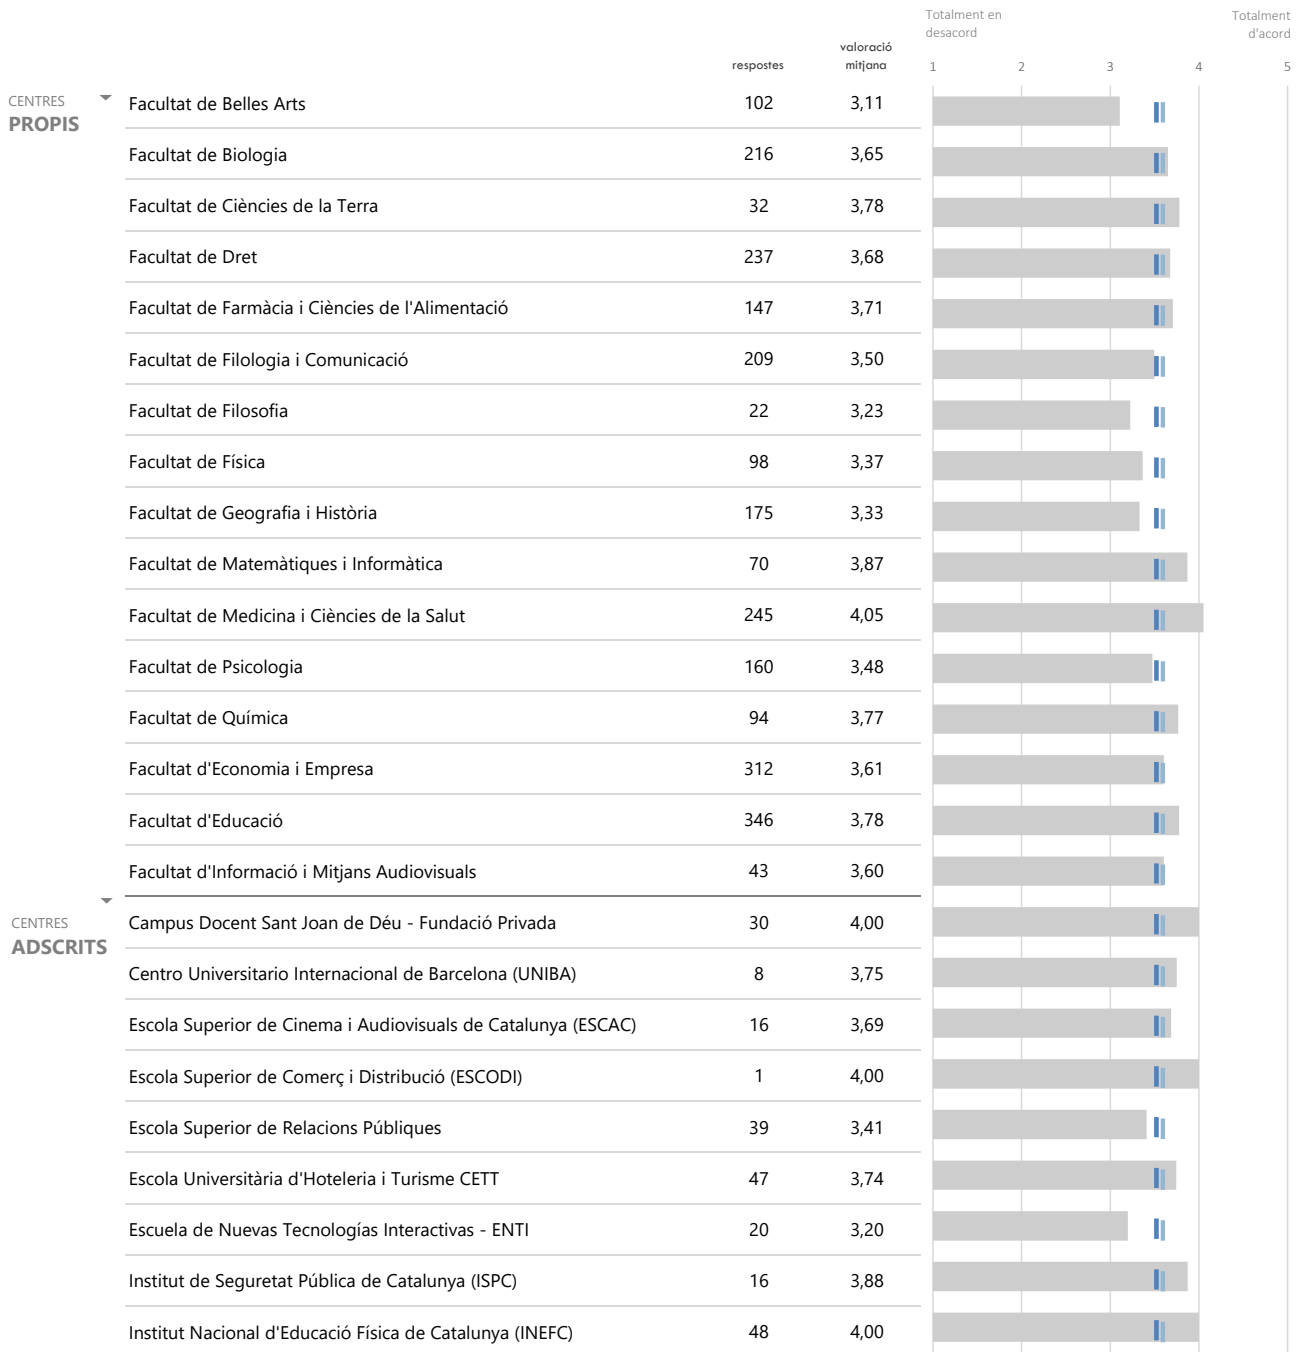

► LLEGENDA

- Valoració mitjana centre
- Valoració mitjana ítem (3,64)
- Valoració mitjana global UB (3,55)