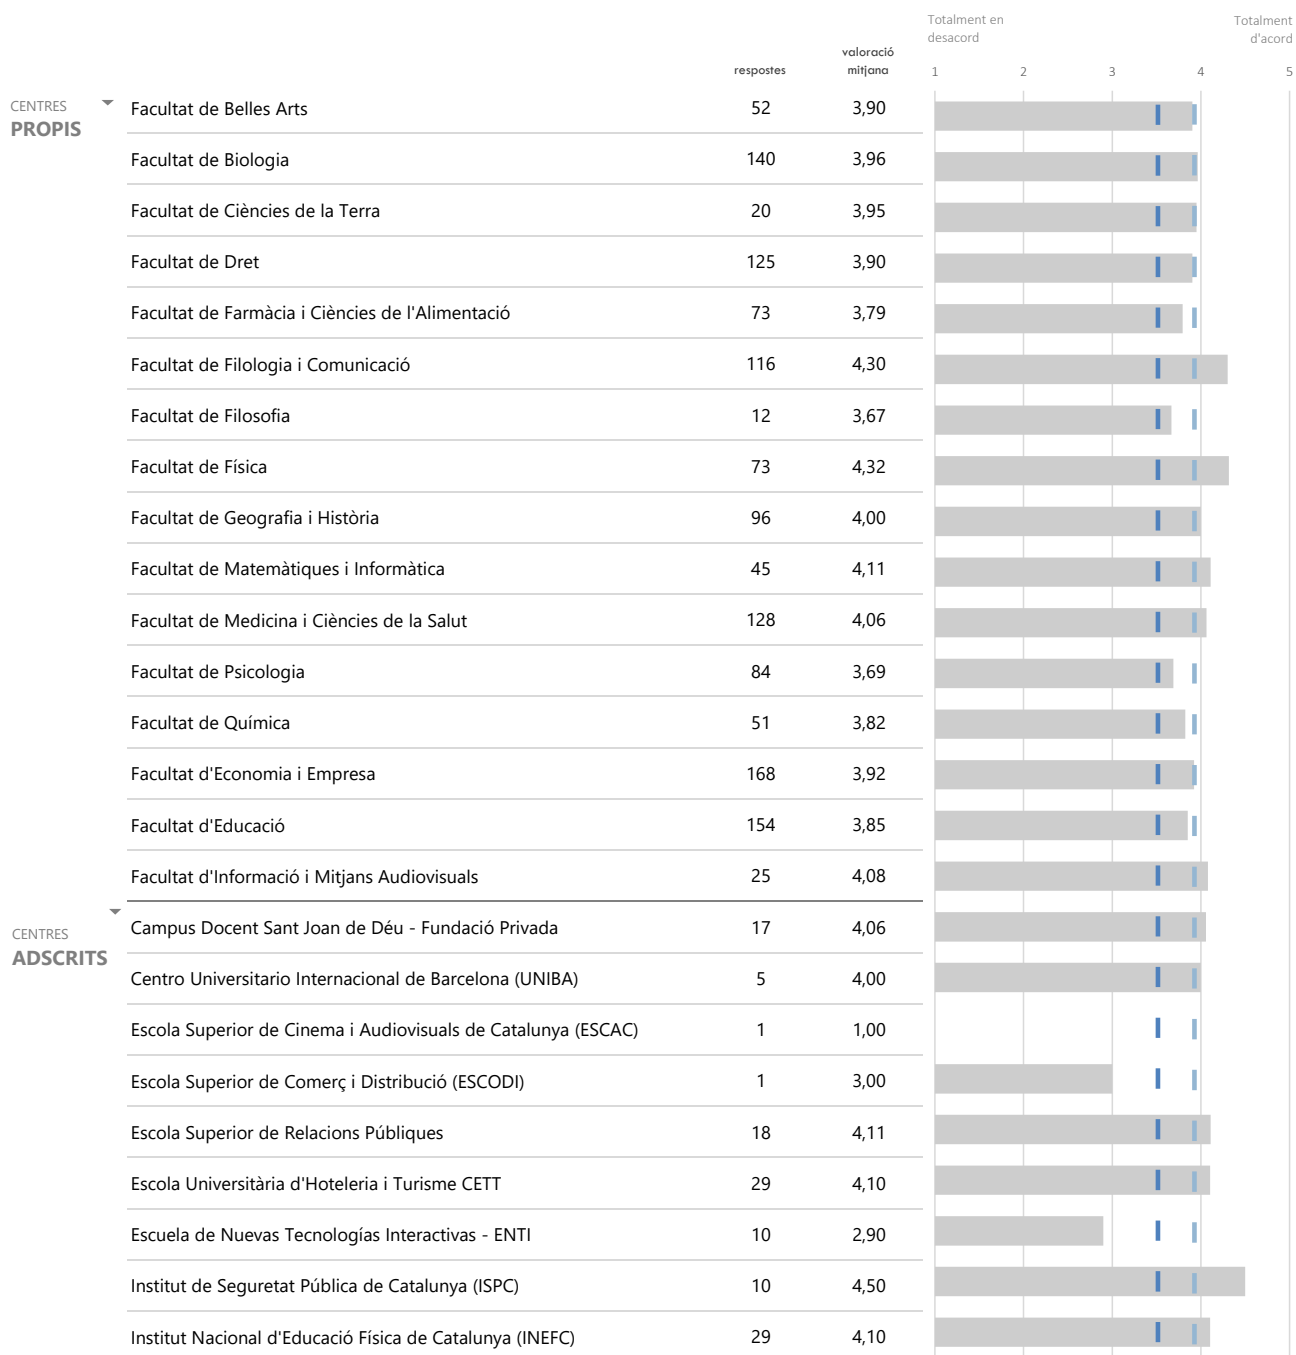

► LLEGENDA

- Valoració mitjana centre
- ■ ■ ■ Valoració mitjana ítem (3,97)
- ■ ■ ■ Valoració mitjana global UB (3,55)