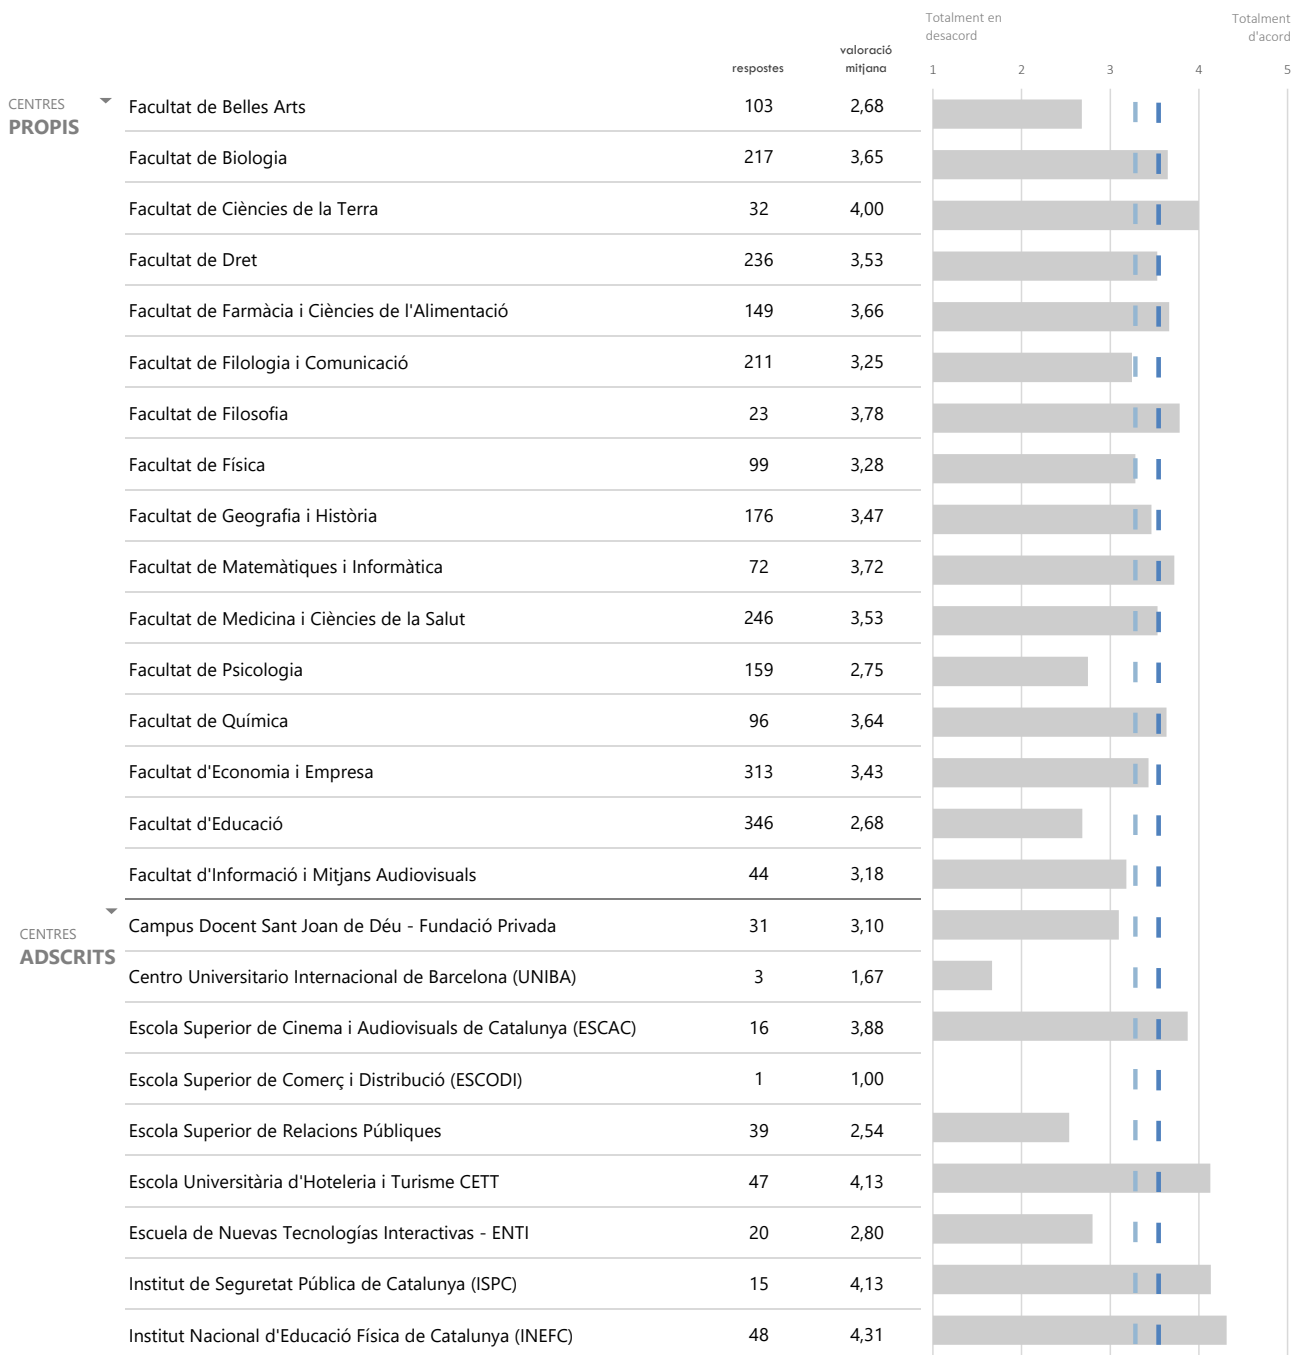

► LLEGENDA

- Valoració mitjana centre
- Valoració mitjana ítem (3,33)
- Valoració mitjana global UB (3,55)