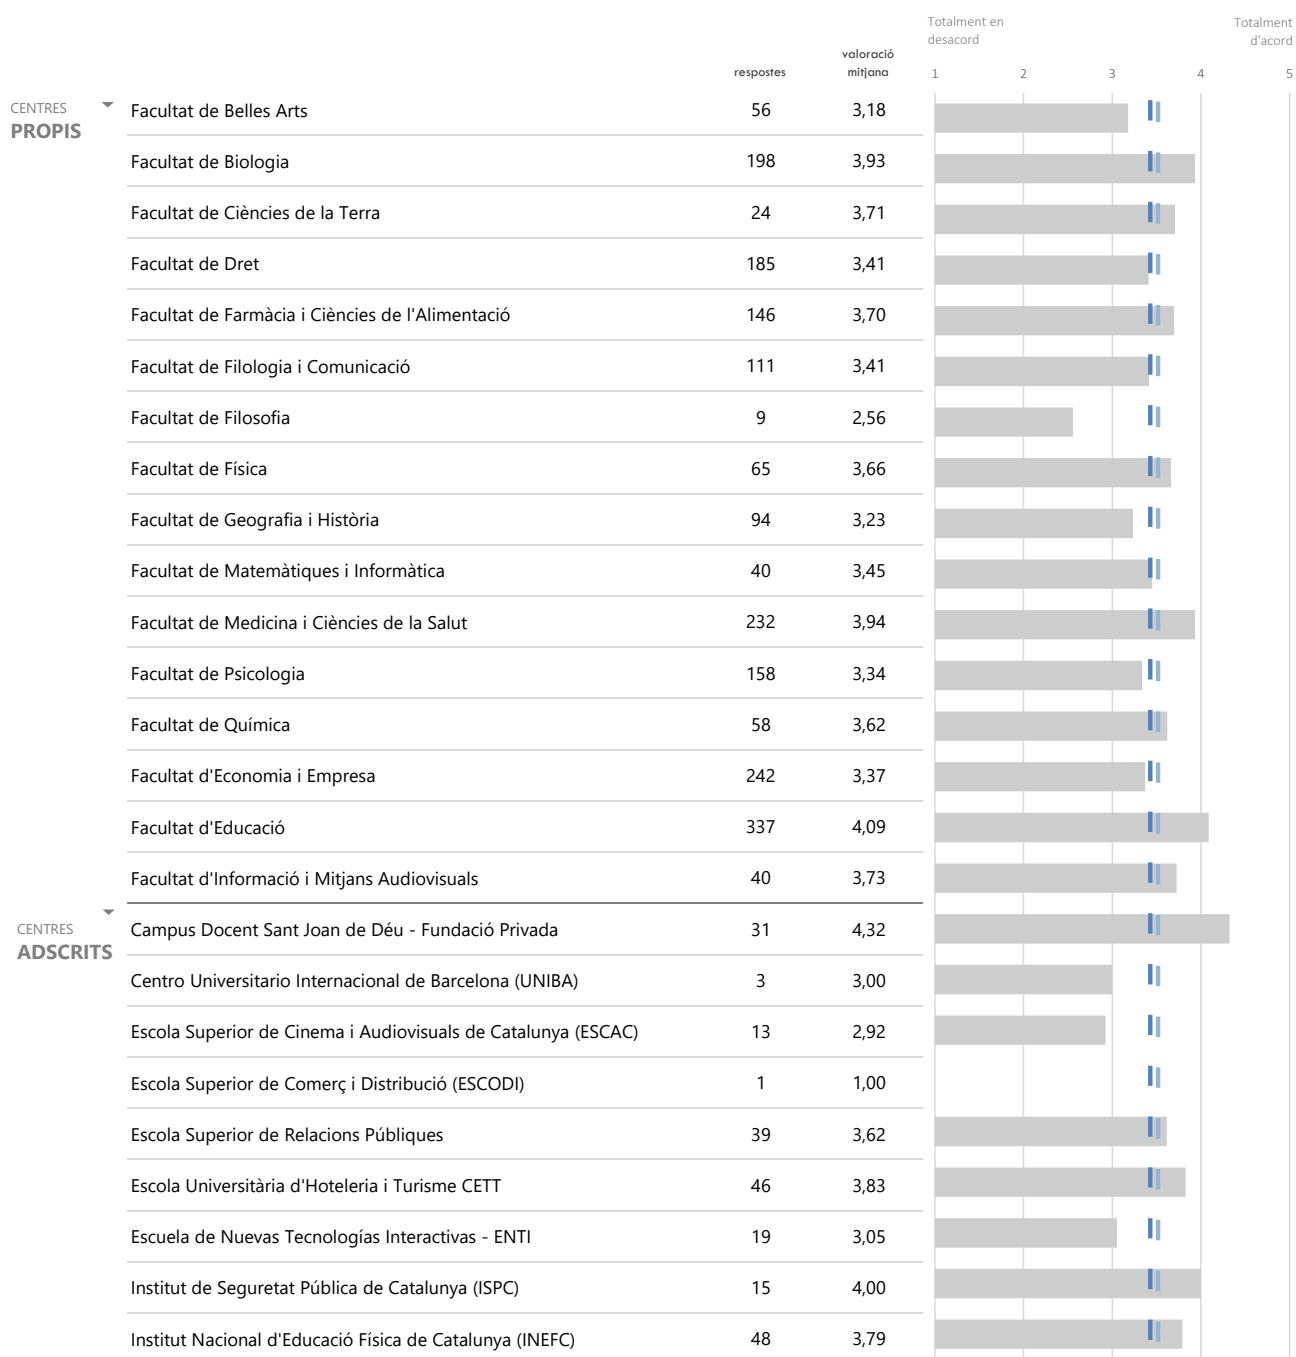

► LLEGENDA

- Valoració mitjana centre
- ■ ■ ■ Valoració mitjana ítem (3,66)
- ■ ■ ■ Valoració mitjana global UB (3,55)