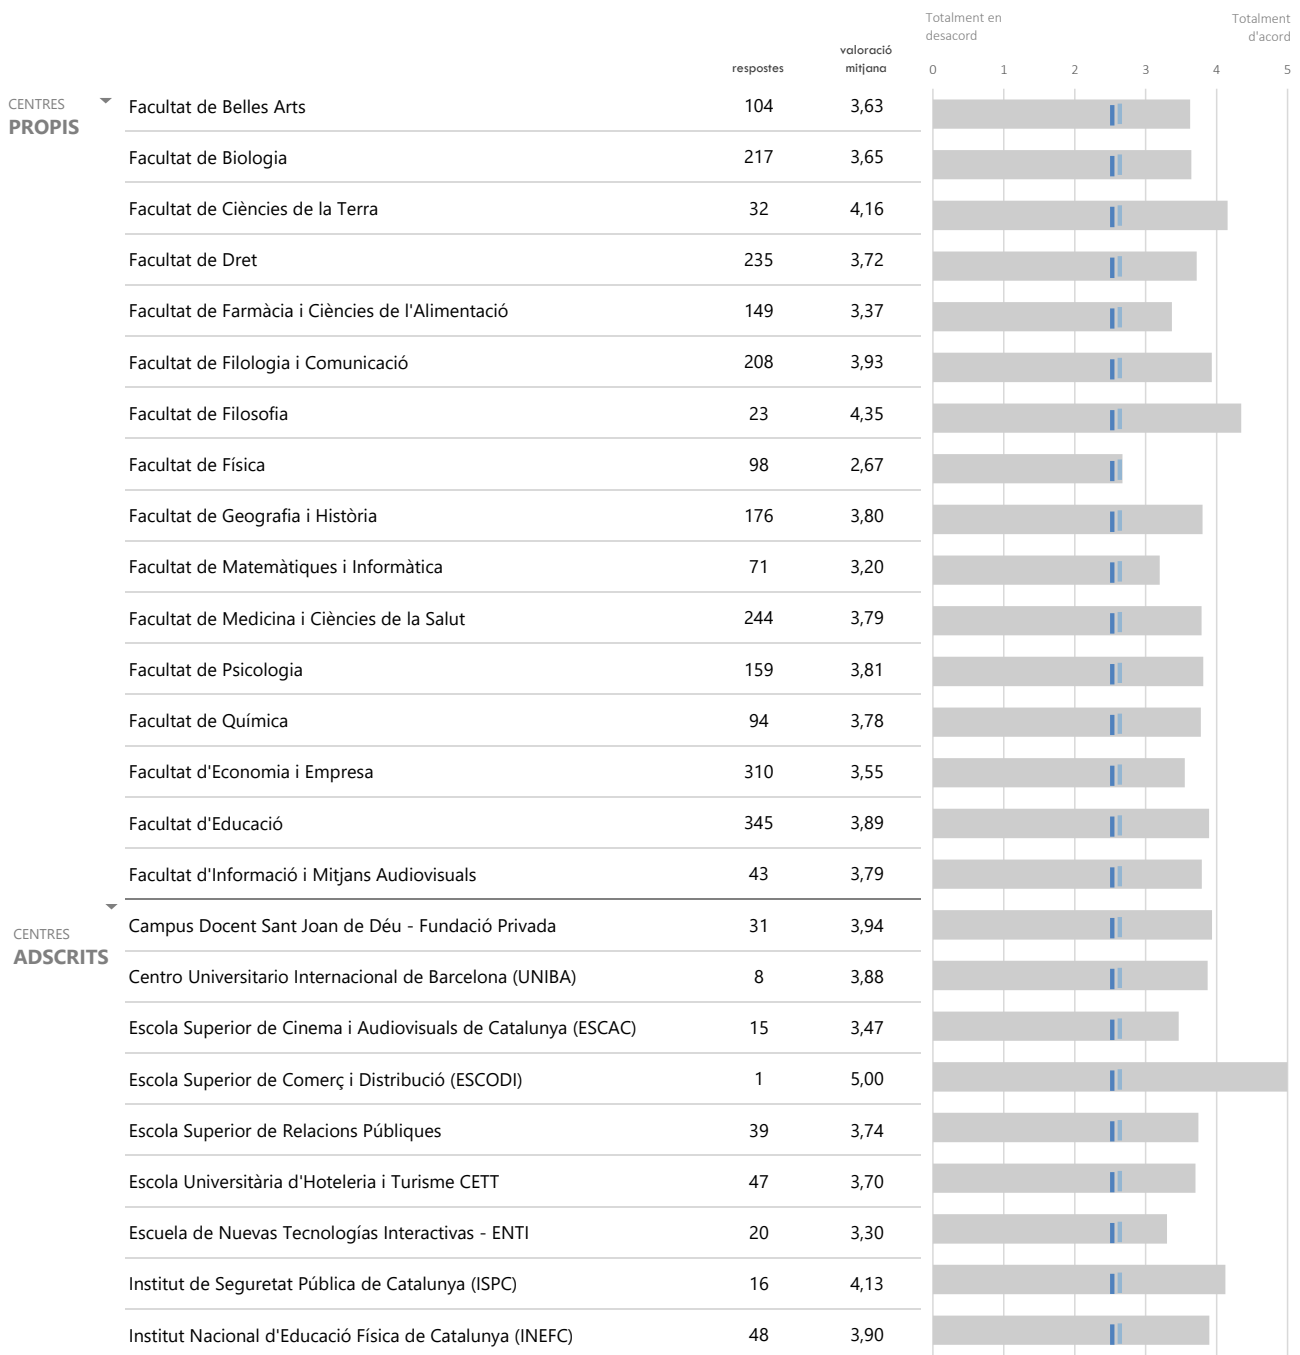

CENTRES		respostes	valoració mitjana	Totalment en desacord				Totalment d'acord
				1	2	3	4	5
CENTRES PROPIS	Facultat de Belles Arts	103	3,25					
	Facultat de Biologia	214	3,58					
	Facultat de Ciències de la Terra	29	3,45					
	Facultat de Dret	236	3,72					
	Facultat de Farmàcia i Ciències de l'Alimentació	146	3,86					
	Facultat de Filologia i Comunicació	211	3,45					
	Facultat de Filosofia	22	3,59					
	Facultat de Física	97	3,45					
	Facultat de Geografia i Història	173	3,53					
	Facultat de Matemàtiques i Informàtica	70	3,61					
	Facultat de Medicina i Ciències de la Salut	239	3,52					
	Facultat de Psicologia	156	3,65					
	Facultat de Química	93	3,60					
	Facultat d'Economia i Empresa	308	3,69					
	Facultat d'Educació	338	3,59					
Facultat d'Informació i Mitjans Audiovisuals	44	3,57						
CENTRES ADSCRITS	Campus Docent Sant Joan de Déu - Fundació Privada	31	3,77					
	Centro Universitario Internacional de Barcelona (UNIBA)	8	3,63					
	Escola Superior de Cinema i Audiovisuals de Catalunya (ESCAC)	13	2,77					
	Escola Superior de Comerç i Distribució (ESCODI)	1	1,00					
	Escola Superior de Relacions Públiques	36	2,89					
	Escola Universitària d'Hoteleria i Turisme CETT	45	3,49					
	Escuela de Nuevas Tecnologías Interactivas - ENTI	19	3,11					
	Institut de Seguretat Pública de Catalunya (ISPC)	16	4,06					
	Institut Nacional d'Educació Física de Catalunya (INEFC)	48	3,98					

LLEGENDA

- Valoració mitjana centre
- Valoració mitjana ítem (3,58)
- Valoració mitjana global UB (3,55)

► LLEGENDA

- Valoració mitjana centre
- ■ ■ ■ Valoració mitjana ítem (3,69)
- ■ ■ ■ Valoració mitjana global UB (3,55)