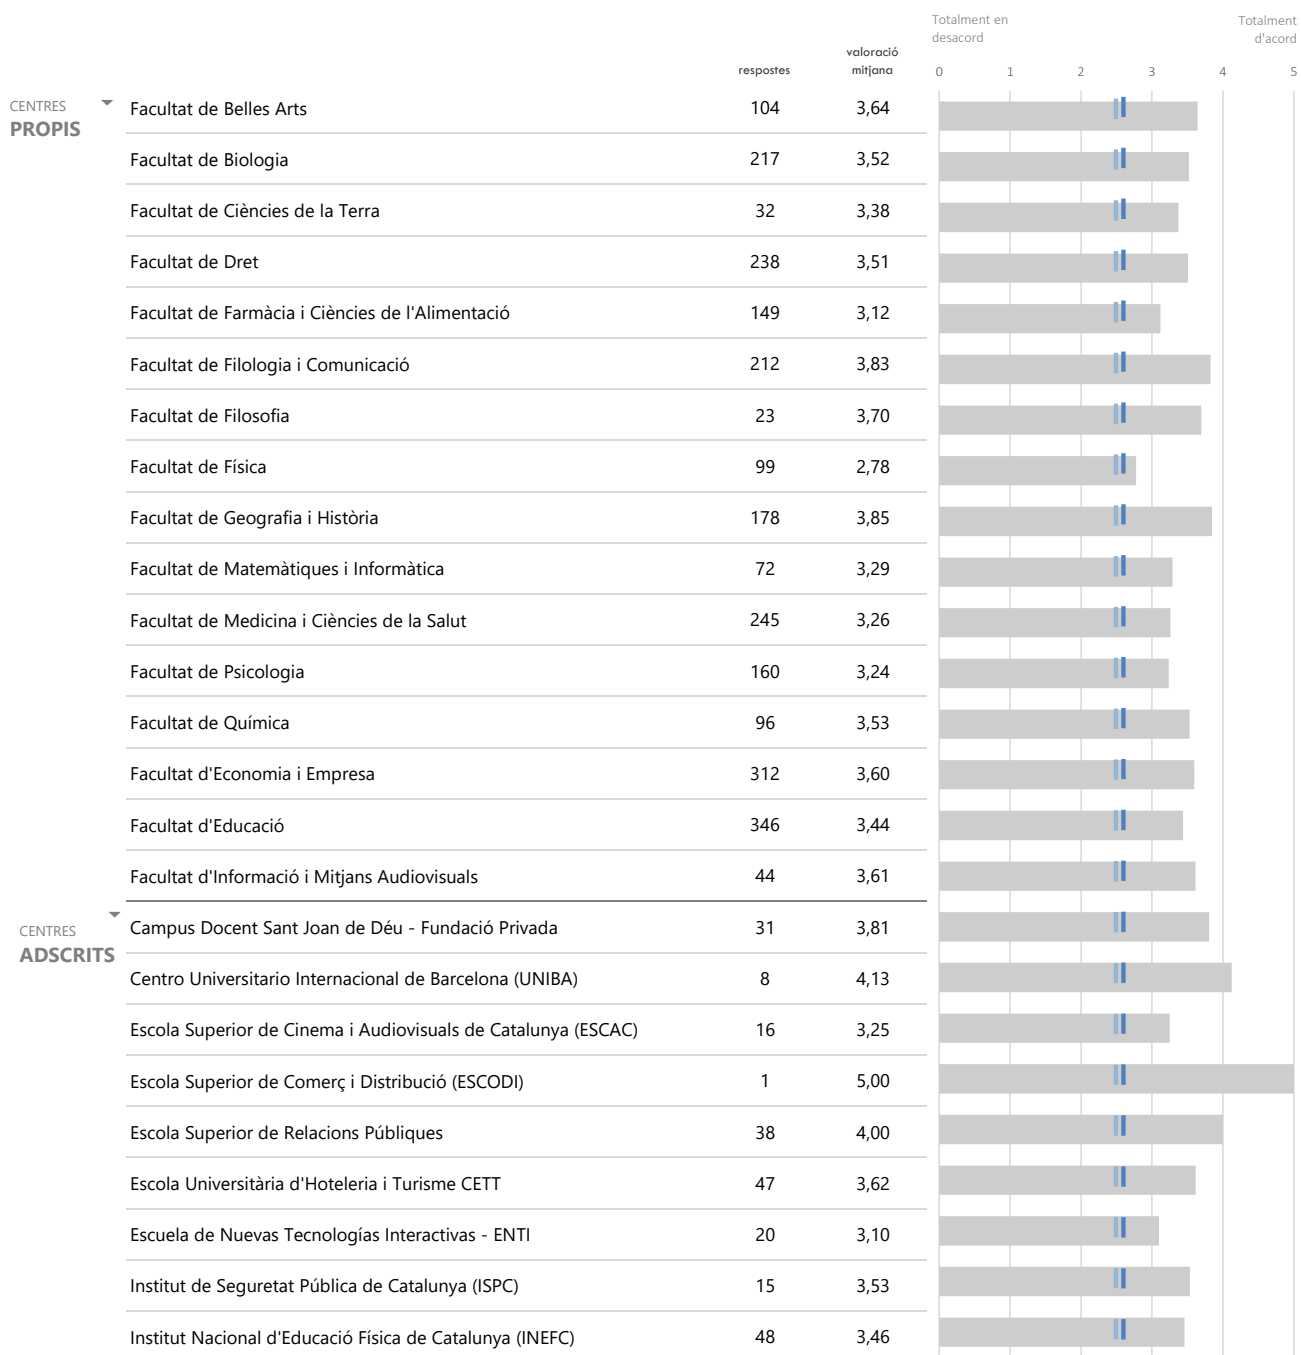

CENTRES		respostes	valoració mitjana	Totalment en desacord				Totalment d'acord
				1	2	3	4	5
CENTRES PROPIS	Facultat de Belles Arts	102	3,14	[Bar chart showing distribution of responses for Belles Arts]				
	Facultat de Biologia	217	2,99	[Bar chart showing distribution of responses for Biologia]				
	Facultat de Ciències de la Terra	31	3,35	[Bar chart showing distribution of responses for Ciències de la Terra]				
	Facultat de Dret	238	3,46	[Bar chart showing distribution of responses for Dret]				
	Facultat de Farmàcia i Ciències de l'Alimentació	149	3,32	[Bar chart showing distribution of responses for Farmàcia i Ciències de l'Alimentació]				
	Facultat de Filologia i Comunicació	211	3,34	[Bar chart showing distribution of responses for Filologia i Comunicació]				
	Facultat de Filosofia	22	3,05	[Bar chart showing distribution of responses for Filosofia]				
	Facultat de Física	99	3,48	[Bar chart showing distribution of responses for Física]				
	Facultat de Geografia i Història	178	3,61	[Bar chart showing distribution of responses for Geografia i Història]				
	Facultat de Matemàtiques i Informàtica	71	3,79	[Bar chart showing distribution of responses for Matemàtiques i Informàtica]				
	Facultat de Medicina i Ciències de la Salut	245	3,41	[Bar chart showing distribution of responses for Medicina i Ciències de la Salut]				
	Facultat de Psicologia	160	3,09	[Bar chart showing distribution of responses for Psicologia]				
	Facultat de Química	94	3,55	[Bar chart showing distribution of responses for Química]				
	Facultat d'Economia i Empresa	313	3,43	[Bar chart showing distribution of responses for Economia i Empresa]				
	Facultat d'Educació	346	2,97	[Bar chart showing distribution of responses for Educació]				
Facultat d'Informació i Mitjans Audiovisuals	44	3,20	[Bar chart showing distribution of responses for Informació i Mitjans Audiovisuals]					
CENTRES ADSCRITS	Campus Docent Sant Joan de Déu - Fundació Privada	31	3,81	[Bar chart showing distribution of responses for Campus Docent Sant Joan de Déu - Fundació Privada]				
	Centro Universitario Internacional de Barcelona (UNIBA)	8	3,38	[Bar chart showing distribution of responses for Centro Universitario Internacional de Barcelona (UNIBA)]				
	Escola Superior de Cinema i Audiovisuals de Catalunya (ESCAC)	16	2,50	[Bar chart showing distribution of responses for Escola Superior de Cinema i Audiovisuals de Catalunya (ESCAC)]				
	Escola Superior de Comerç i Distribució (ESCODI)	1	3,00	[Bar chart showing distribution of responses for Escola Superior de Comerç i Distribució (ESCODI)]				
	Escola Superior de Relacions Públiques	39	3,28	[Bar chart showing distribution of responses for Escola Superior de Relacions Públiques]				
	Escola Universitària d'Hoteleria i Turisme CETT	47	2,98	[Bar chart showing distribution of responses for Escola Universitària d'Hoteleria i Turisme CETT]				
	Escuela de Nuevas Tecnologías Interactivas - ENTI	20	2,40	[Bar chart showing distribution of responses for Escuela de Nuevas Tecnologías Interactivas - ENTI]				
	Institut de Seguretat Pública de Catalunya (ISPC)	16	4,00	[Bar chart showing distribution of responses for Institut de Seguretat Pública de Catalunya (ISPC)]				
	Institut Nacional d'Educació Física de Catalunya (INEFC)	48	3,06	[Bar chart showing distribution of responses for Institut Nacional d'Educació Física de Catalunya (INEFC)]				

▶ LLEGENDA

- Valoració mitjana centre
- Valoració mitjana ítem (3,29)
- Valoració mitjana global UB (3,55)

3 El volum de treball exigint ha estat coherent amb el nombre de crèdits de les assignatures

LLEGENDA

- Valoració mitjana centre
- Valoració mitjana ítem (3,48)
- Valoració mitjana global UB (3,55)