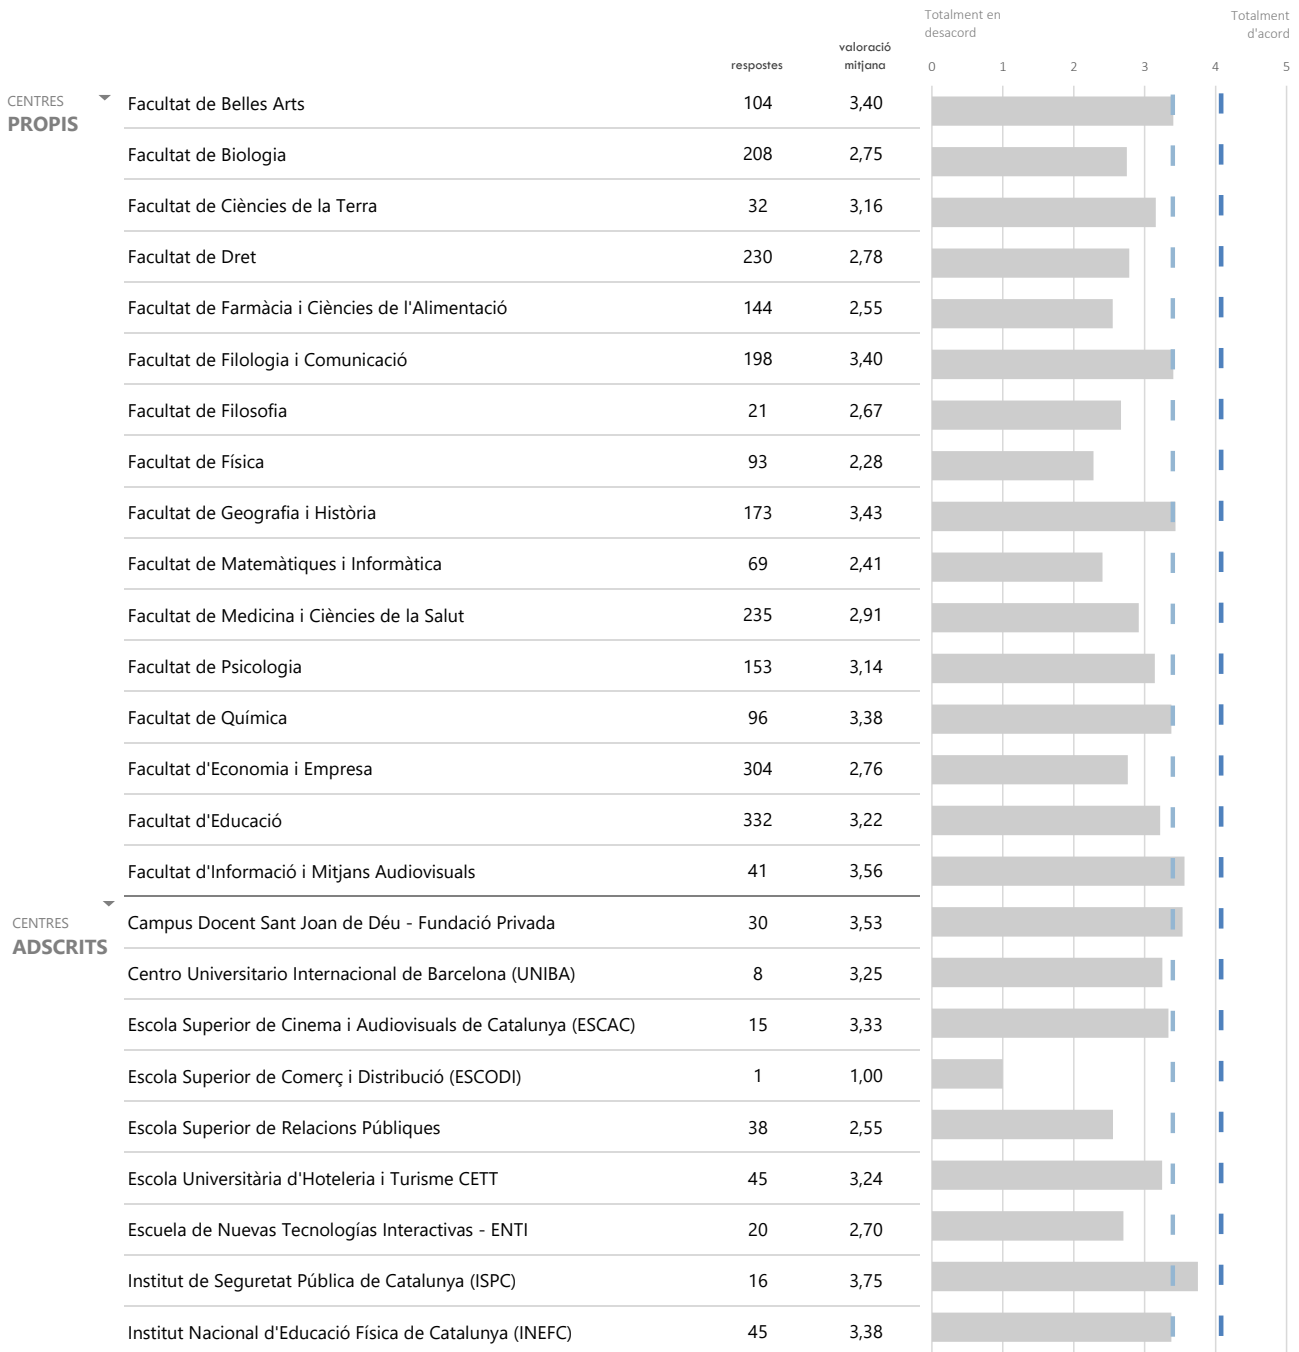

► LLEGENDA

- Valoració mitjana centre
- Valoració mitjana ítem (3,01)
- Valoració mitjana global UB (3,55)

7 L'ús del campus virtual ha facilitat el meu aprenentatge

CENTRES		respostes	valoració mitjana	Totalment en desacord				Totalment d'acord
				1	2	3	4	
CENTRES PROPIS	Facultat de Belles Arts	103	3,09	[Bar chart showing distribution of responses for Belles Arts]				
	Facultat de Biologia	215	4,11	[Bar chart showing distribution of responses for Biologia]				
	Facultat de Ciències de la Terra	32	4,03	[Bar chart showing distribution of responses for Ciències de la Terra]				
	Facultat de Dret	237	3,96	[Bar chart showing distribution of responses for Dret]				
	Facultat de Farmàcia i Ciències de l'Alimentació	148	4,38	[Bar chart showing distribution of responses for Farmàcia i Ciències de l'Alimentació]				
	Facultat de Filologia i Comunicació	210	3,95	[Bar chart showing distribution of responses for Filologia i Comunicació]				
	Facultat de Filosofia	22	4,05	[Bar chart showing distribution of responses for Filosofia]				
	Facultat de Física	98	3,93	[Bar chart showing distribution of responses for Física]				
	Facultat de Geografia i Història	175	3,86	[Bar chart showing distribution of responses for Geografia i Història]				
	Facultat de Matemàtiques i Informàtica	72	3,97	[Bar chart showing distribution of responses for Matemàtiques i Informàtica]				
	Facultat de Medicina i Ciències de la Salut	244	3,89	[Bar chart showing distribution of responses for Medicina i Ciències de la Salut]				
	Facultat de Psicologia	160	4,15	[Bar chart showing distribution of responses for Psicologia]				
	Facultat de Química	94	4,15	[Bar chart showing distribution of responses for Química]				
	Facultat d'Economia i Empresa	308	4,13	[Bar chart showing distribution of responses for Economia i Empresa]				
	Facultat d'Educació	343	3,90	[Bar chart showing distribution of responses for Educació]				
Facultat d'Informació i Mitjans Audiovisuals	44	4,00	[Bar chart showing distribution of responses for Informació i Mitjans Audiovisuals]					
CENTRES ADSCRITS	Campus Docent Sant Joan de Déu - Fundació Privada	30	4,17	[Bar chart showing distribution of responses for Campus Docent Sant Joan de Déu - Fundació Privada]				
	Centro Universitario Internacional de Barcelona (UNIBA)	8	4,50	[Bar chart showing distribution of responses for Centro Universitario Internacional de Barcelona (UNIBA)]				
	Escola Superior de Cinema i Audiovisuals de Catalunya (ESCAC)	12	2,33	[Bar chart showing distribution of responses for Escola Superior de Cinema i Audiovisuals de Catalunya (ESCAC)]				
	Escola Superior de Comerç i Distribució (ESCODI)	1	2,00	[Bar chart showing distribution of responses for Escola Superior de Comerç i Distribució (ESCODI)]				
	Escola Superior de Relacions Públiques	39	3,46	[Bar chart showing distribution of responses for Escola Superior de Relacions Públiques]				
	Escola Universitària d'Hoteleria i Turisme CETT	45	4,07	[Bar chart showing distribution of responses for Escola Universitària d'Hoteleria i Turisme CETT]				
	Escuela de Nuevas Tecnologías Interactivas - ENTI	20	2,70	[Bar chart showing distribution of responses for Escuela de Nuevas Tecnologías Interactivas - ENTI]				
	Institut de Seguretat Pública de Catalunya (ISPC)	15	3,60	[Bar chart showing distribution of responses for Institut de Seguretat Pública de Catalunya (ISPC)]				
	Institut Nacional d'Educació Física de Catalunya (INEFC)	48	3,73	[Bar chart showing distribution of responses for Institut Nacional d'Educació Física de Catalunya (INEFC)]				

LLEGENDA

- Valoració mitjana centre
- Valoració mitjana ítem (3,95)
- Valoració mitjana global UB (3,55)