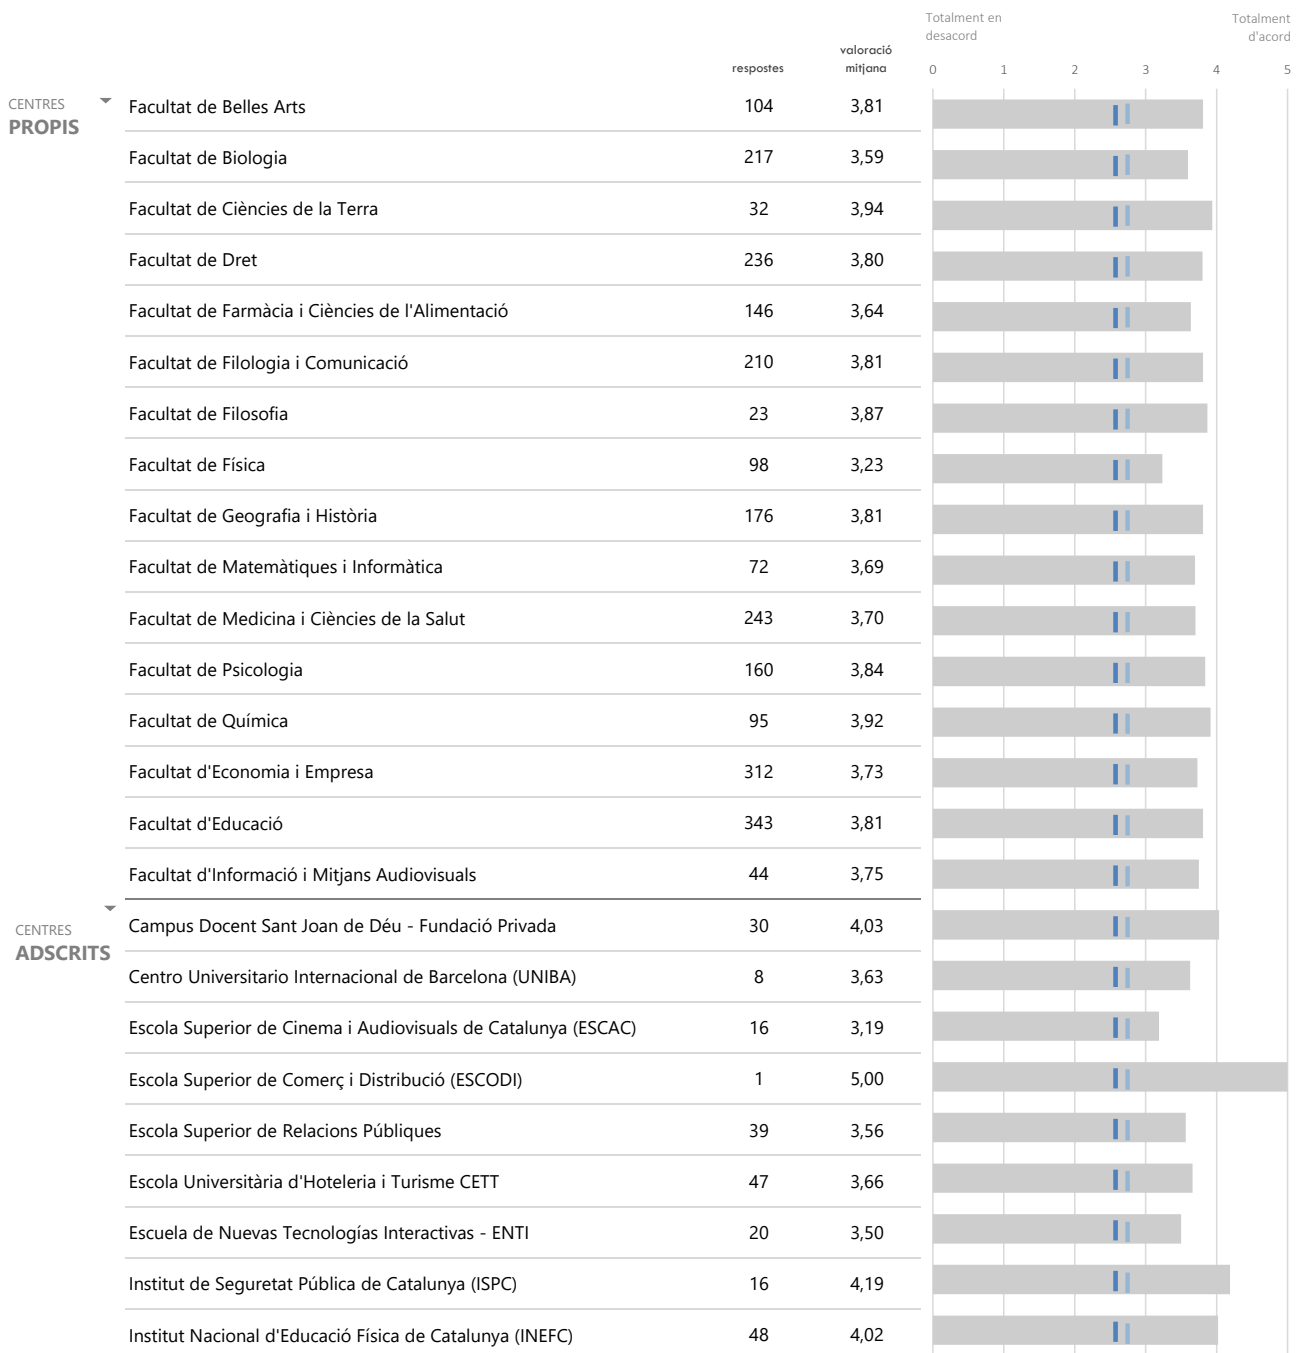

LLEGENDA

- Valoració mitjana centre
- Valoració mitjana ítem (3,74)
- Valoració mitjana global UB (3,55)