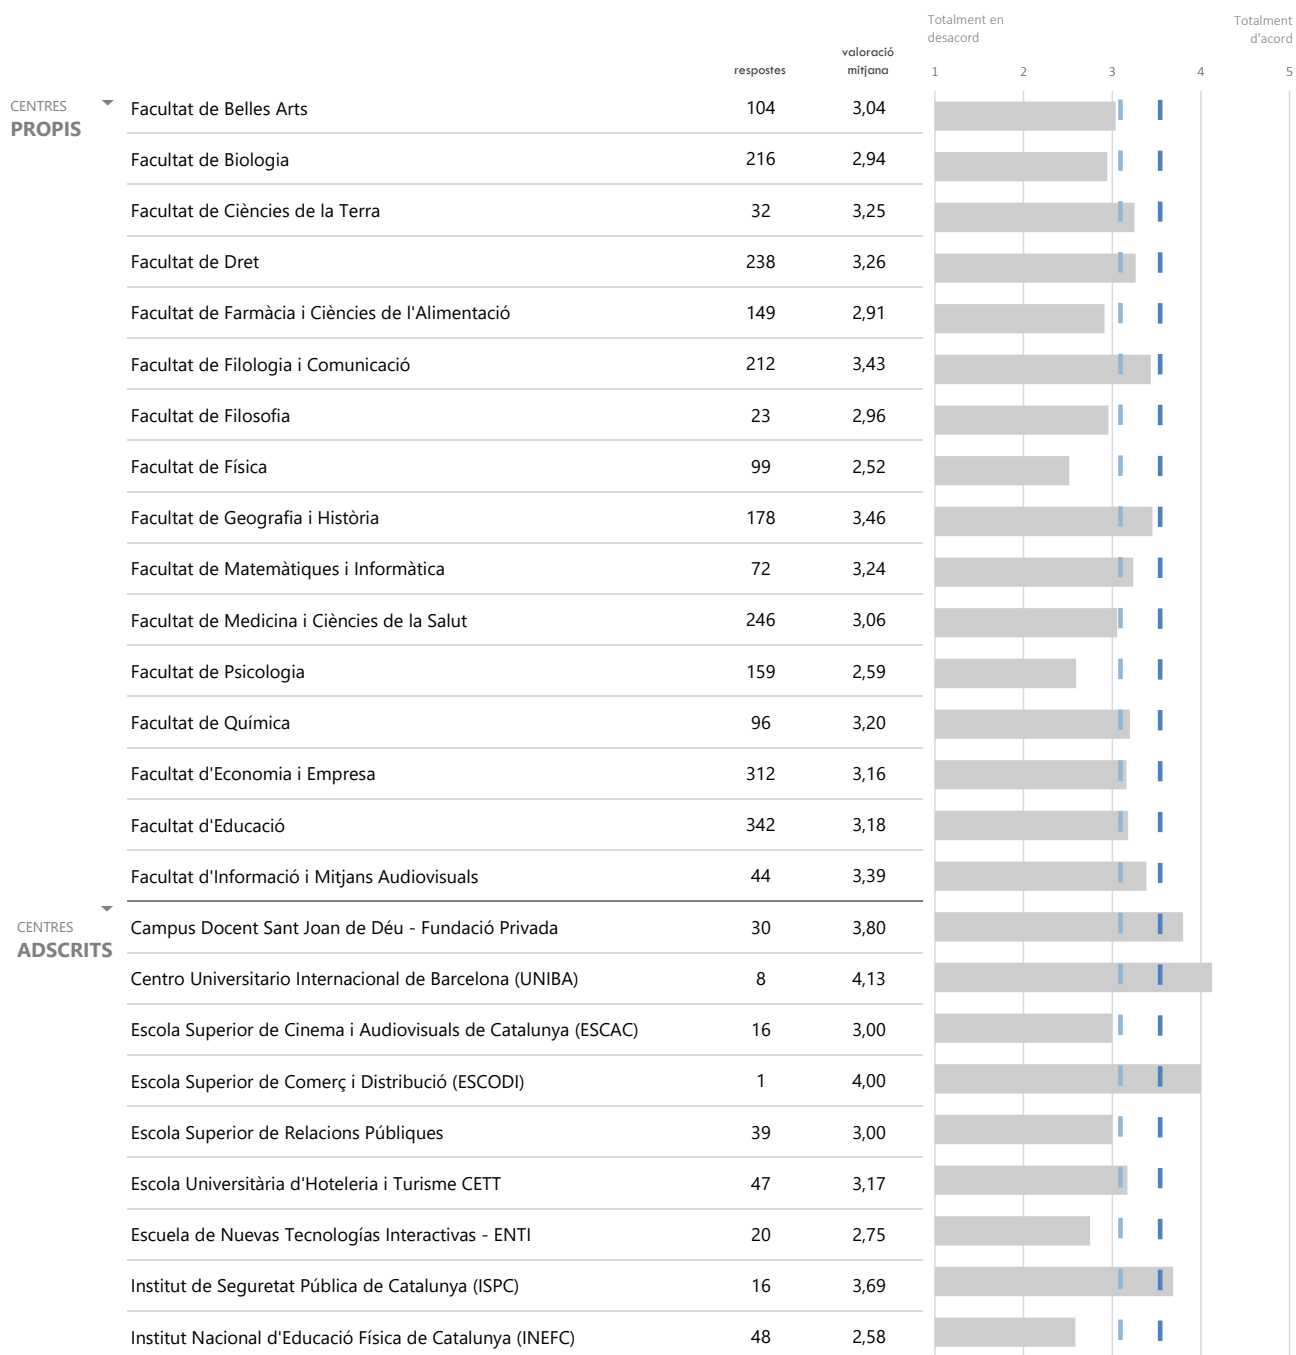

7 L'ús del campus virtual ha facilitat el meu aprenentatge

CENTRES		respostes	valoració mitjana	Totalment en desacord				Totalment d'acord
				1	2	3	4	
CENTRES PROPIS	Facultat de Belles Arts	103	3,09	[Bar chart showing distribution of responses for Belles Arts]				
	Facultat de Biologia	215	4,11	[Bar chart showing distribution of responses for Biologia]				
	Facultat de Ciències de la Terra	32	4,03	[Bar chart showing distribution of responses for Ciències de la Terra]				
	Facultat de Dret	237	3,96	[Bar chart showing distribution of responses for Dret]				
	Facultat de Farmàcia i Ciències de l'Alimentació	148	4,38	[Bar chart showing distribution of responses for Farmàcia i Ciències de l'Alimentació]				
	Facultat de Filologia i Comunicació	210	3,95	[Bar chart showing distribution of responses for Filologia i Comunicació]				
	Facultat de Filosofia	22	4,05	[Bar chart showing distribution of responses for Filosofia]				
	Facultat de Física	98	3,93	[Bar chart showing distribution of responses for Física]				
	Facultat de Geografia i Història	175	3,86	[Bar chart showing distribution of responses for Geografia i Història]				
	Facultat de Matemàtiques i Informàtica	72	3,97	[Bar chart showing distribution of responses for Matemàtiques i Informàtica]				
	Facultat de Medicina i Ciències de la Salut	244	3,89	[Bar chart showing distribution of responses for Medicina i Ciències de la Salut]				
	Facultat de Psicologia	160	4,15	[Bar chart showing distribution of responses for Psicologia]				
	Facultat de Química	94	4,15	[Bar chart showing distribution of responses for Química]				
	Facultat d'Economia i Empresa	308	4,13	[Bar chart showing distribution of responses for Economia i Empresa]				
	Facultat d'Educació	343	3,90	[Bar chart showing distribution of responses for Educació]				
Facultat d'Informació i Mitjans Audiovisuals	44	4,00	[Bar chart showing distribution of responses for Informació i Mitjans Audiovisuals]					
CENTRES ADSCRITS	Campus Docent Sant Joan de Déu - Fundació Privada	30	4,17	[Bar chart showing distribution of responses for Campus Docent Sant Joan de Déu - Fundació Privada]				
	Centro Universitario Internacional de Barcelona (UNIBA)	8	4,50	[Bar chart showing distribution of responses for Centro Universitario Internacional de Barcelona (UNIBA)]				
	Escola Superior de Cinema i Audiovisuals de Catalunya (ESCAC)	12	2,33	[Bar chart showing distribution of responses for Escola Superior de Cinema i Audiovisuals de Catalunya (ESCAC)]				
	Escola Superior de Comerç i Distribució (ESCODI)	1	2,00	[Bar chart showing distribution of responses for Escola Superior de Comerç i Distribució (ESCODI)]				
	Escola Superior de Relacions Públiques	39	3,46	[Bar chart showing distribution of responses for Escola Superior de Relacions Públiques]				
	Escola Universitària d'Hoteleria i Turisme CETT	45	4,07	[Bar chart showing distribution of responses for Escola Universitària d'Hoteleria i Turisme CETT]				
	Escuela de Nuevas Tecnologías Interactivas - ENTI	20	2,70	[Bar chart showing distribution of responses for Escuela de Nuevas Tecnologías Interactivas - ENTI]				
	Institut de Seguretat Pública de Catalunya (ISPC)	15	3,60	[Bar chart showing distribution of responses for Institut de Seguretat Pública de Catalunya (ISPC)]				
	Institut Nacional d'Educació Física de Catalunya (INEFC)	48	3,73	[Bar chart showing distribution of responses for Institut Nacional d'Educació Física de Catalunya (INEFC)]				

LLEGENDA

- Valoració mitjana centre
- Valoració mitjana ítem (3,95)
- Valoració mitjana global UB (3,55)

► LLEGENDA

- Valoració mitjana centre
- Valoració mitjana ítem (3,11)
- Valoració mitjana global UB (3,55)