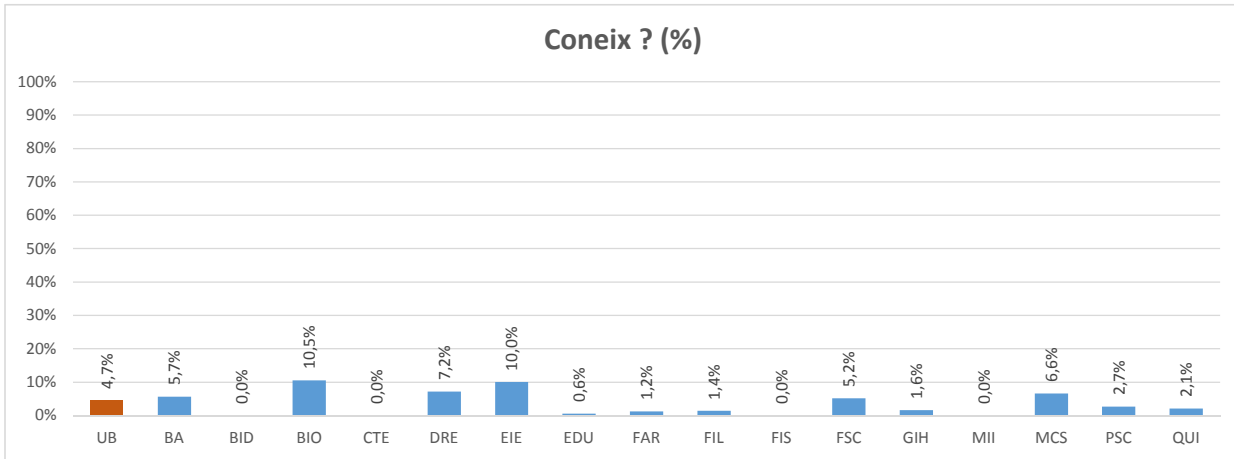

OFERTA DE PRODUCTES A LES MÀQUINES EXPENEDORES

ACCÉS AL CENTRE (TRANSPORT PÚBLIC I PRIVAT)

TRANSPORT INTERN (CAMPUS MUNDET)

Només s'adreçava als centres ubicats al campus Mundet

CLARETAT EN LA SENYALITZACIÓ DELS EDIFICIS

ESTAT DE LA NETEJA DE LES INSTAL·LACIONS

VIGILÀNCIA I SEGURETAT

PUNT D'INFORMACIÓ

SERVEIS GENERALS DE LA UB

CRAI-BIBLIOTEQUES

ESCOLA D'IDIOMES MODERNS (EIM)

CENTRE D'AUTOAPRENTATGE DE LLEGÜES (CAL)

ESPORTS UB

Els centres que no apareixen no han tingut resposta per a aquest ítem

CAMPUS VIRTUAL

WEB DE LA UB

WEB DEL VOSTRE CENTRE

PORTAL MÓN UB

APLICACIÓ "UB AVISOS DE QUALIFICACIONS"