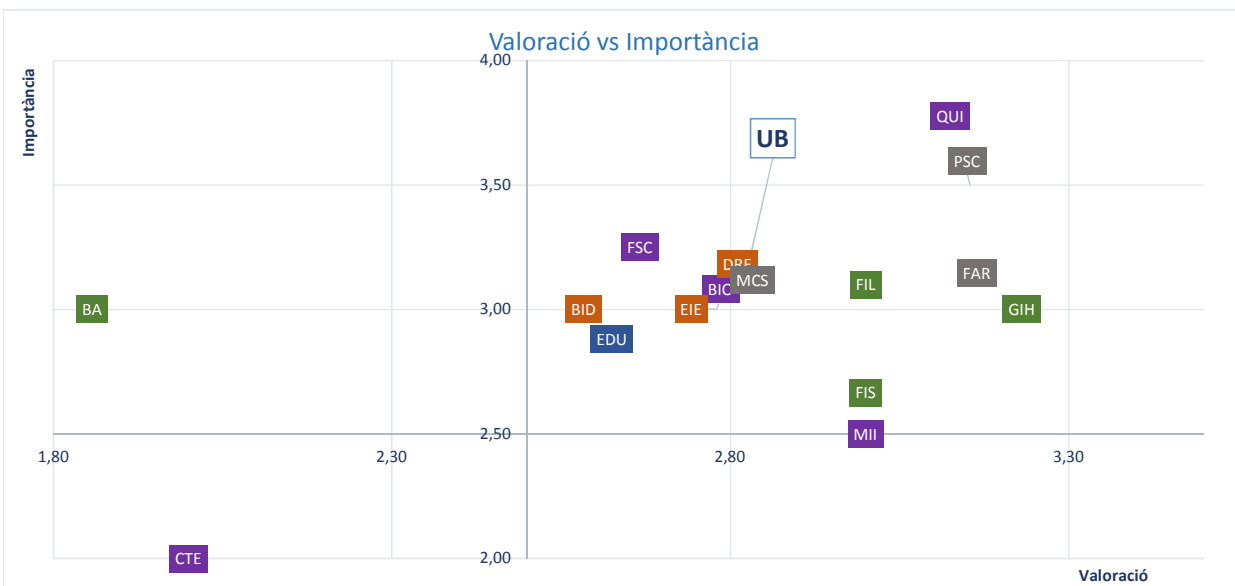

CURSOS DE COMPETÈNCIES