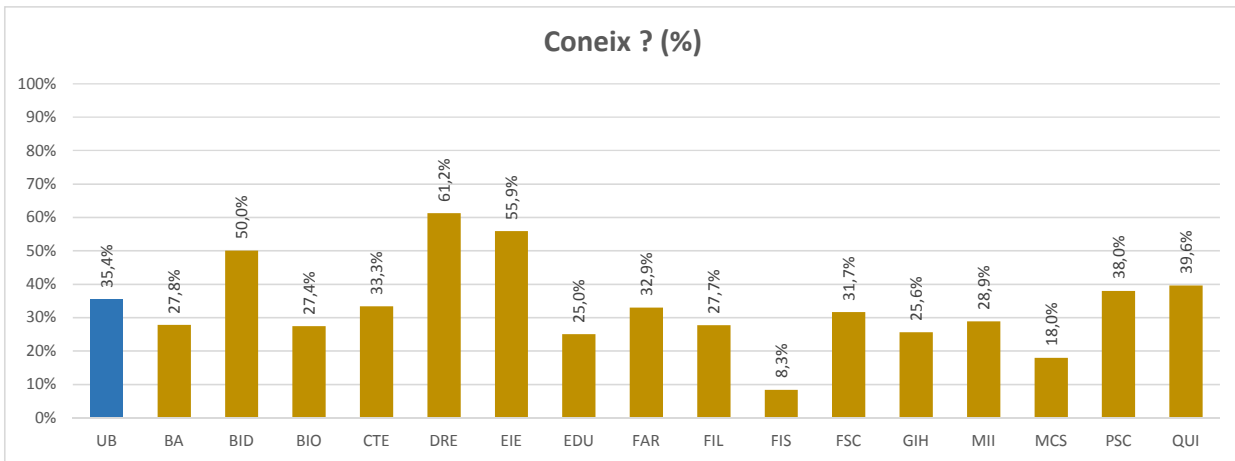

ENQUESTA ALS ESTUDIANTS SOBRE ELS SERVEIS, LES ACTIVITATS I LES INSTAL·LACIONS DE LA UNIVERSITAT DE BARCELONA 2017

ANÀLISI DELS SERVEIS I INSTAL·LACIONS PER FACULTATS

SERVEIS I ACTIVITATS RELACIONATS AMB L'ATENCIÓ A L'ESTUDIANT

SERVEI D'ATENCIÓ A L'ESTUDIANT (SAE)

JORNADES D'ORIENTACIÓ PROFESSIONAL

CURSOS DE COMPETÈNCIES

CLUB DE FEINA

FEINA UB

PROGRAMES DE SUPORT ALS ESTUDIANTS AMB DISCAPACITAT

SERVEI DE BEQUES I AJUTS A L'ESTUDIANT