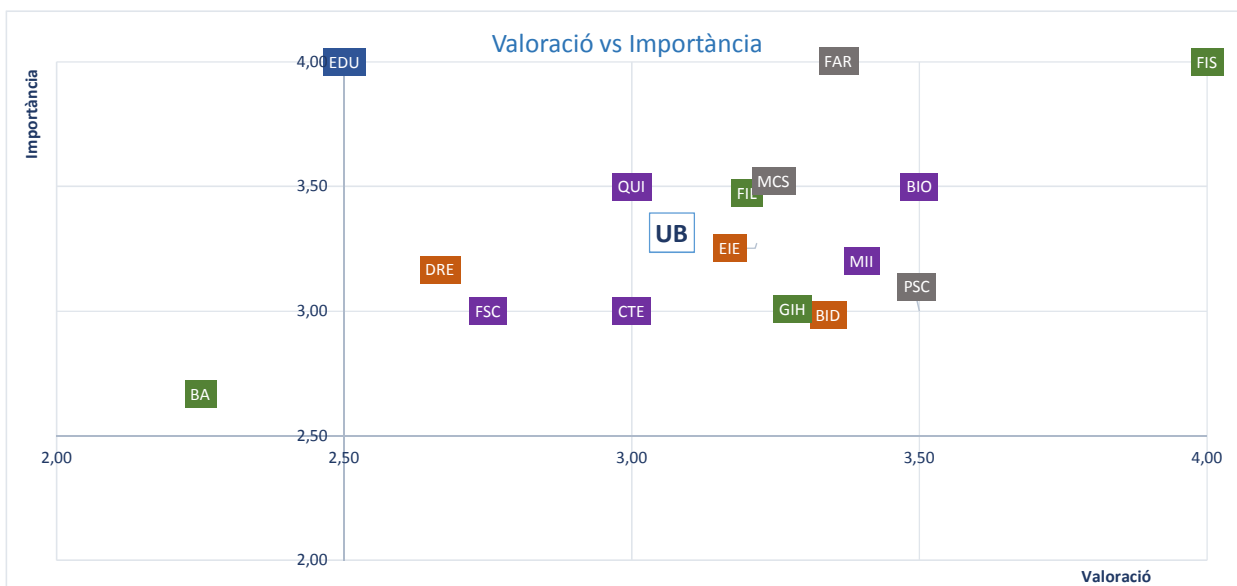

ESTAT DE LA NETEJA DE LES INSTAL·LACIONS

VIGILÀNCIA I SEGURETAT

PUNT D'INFORMACIÓ

SERVEIS GENERALS DE LA UB

CRAI-BIBLIOTEQUES

ESCOLA D'IDIOMES MODERNS (EIM)

CENTRE D'AUTOAPRENTATGE DE LLEGÜES (CAL)

ESPORTS UB

Els centres que no apareixen no han tingut resposta per a aquest ítem

CAMPUS VIRTUAL

WEB DE LA UB

WEB DEL VOSTRE CENTRE

PORTAL MÓN UB

APLICACIÓ "UB AVISOS DE QUALIFICACIONS"