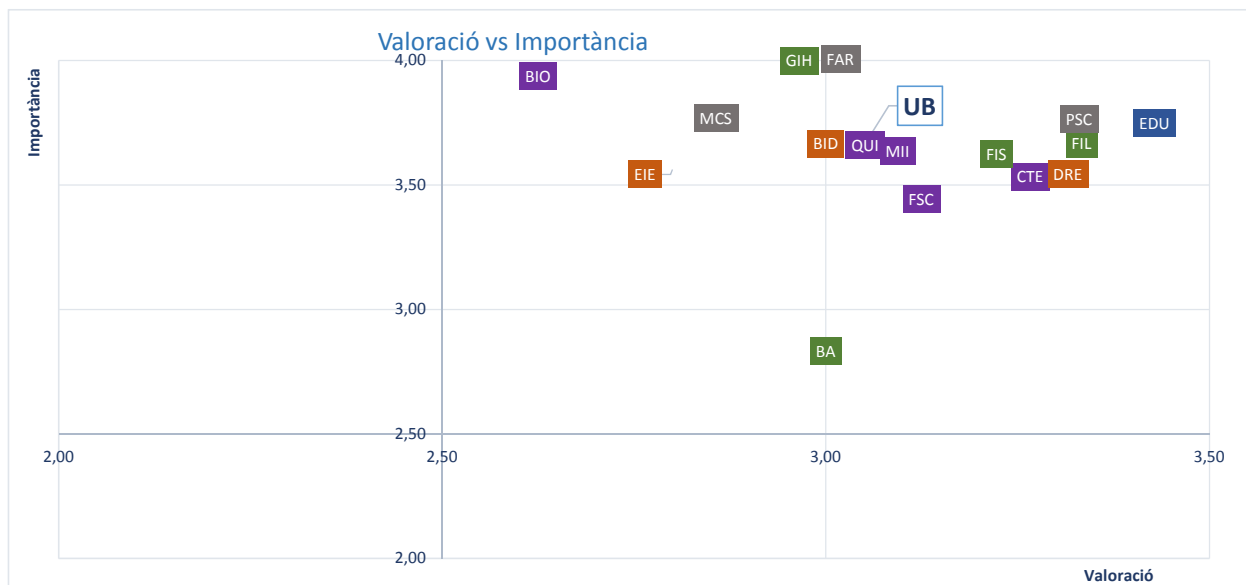

SERVEI D'ATENCIÓ A L'ESTUDIANT (SAE)

JORNADES D'ORIENTACIÓ PROFESSIONAL

CURSOS DE COMPETÈNCIES

CLUB DE FEINA

FEINA UB

PROGRAMES DE SUPORT ALS ESTUDIANTS AMB DISCAPACITAT

SERVEI DE BEQUES I AJUTS A L'ESTUDIANT