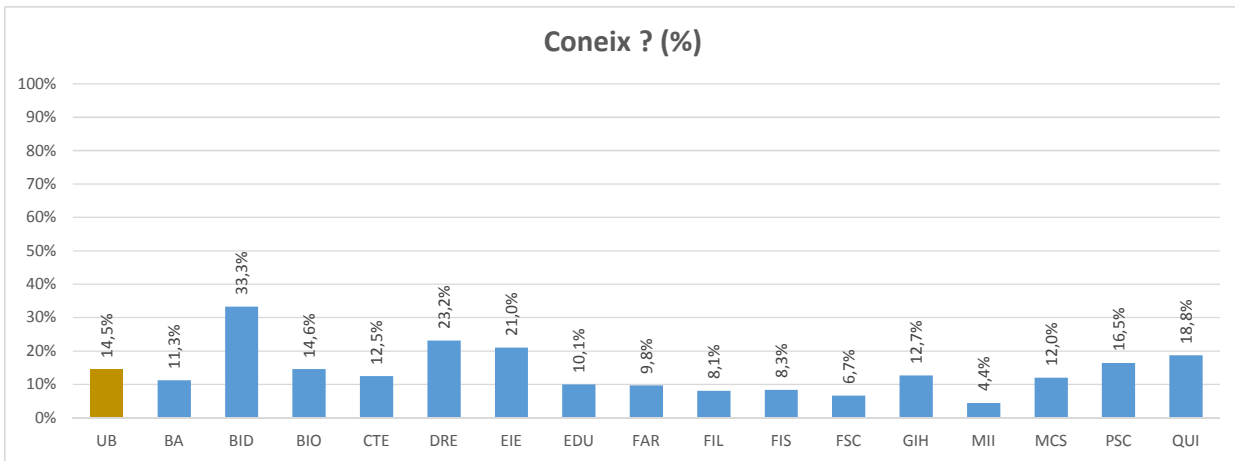

ENQUESTA ALS ESTUDIANTS SOBRE ELS SERVEIS, LES ACTIVITATS I LES INSTAL·LACIONS DE LA UNIVERSITAT DE BARCELONA 2017

ANÀLISI DELS SERVEIS I INSTAL·LACIONS PER FACULTATS

SERVEIS I ACTIVITATS RELACIONATS AMB L'ATENCIÓ A L'ESTUDIANT

SERVEI D'ATENCIÓ A L'ESTUDIANT (SAE)

JORNADES D'ORIENTACIÓ PROFESSIONAL

CURSOS DE COMPETÈNCIES

CLUB DE FEINA

FEINA UB

PROGRAMES DE SUPORT ALS ESTUDIANTS AMB DISCAPACITAT

SERVEI DE BEQUES I AJUTS A L'ESTUDIANT