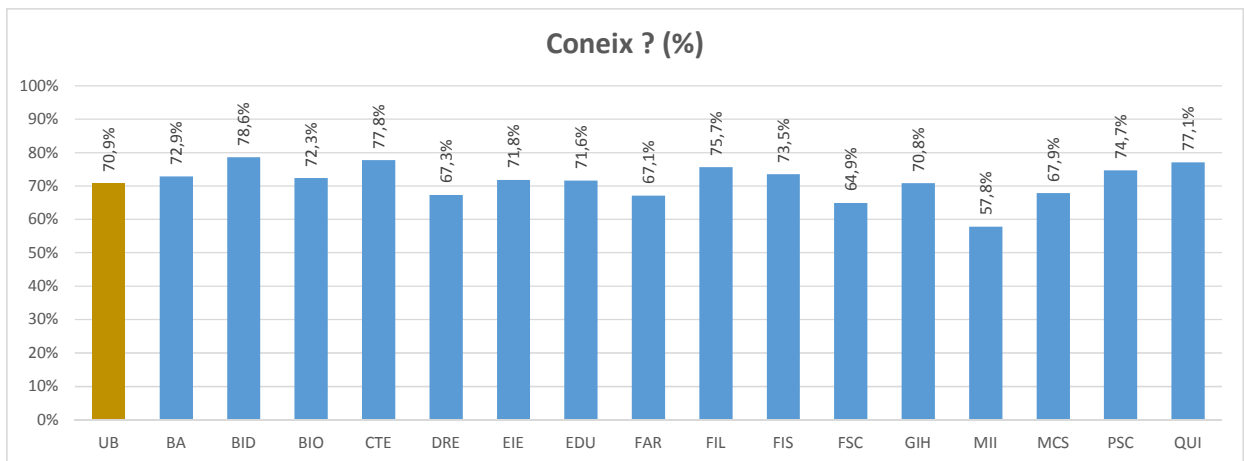

SERVEI D'ATENCIÓ A L'ESTUDIANT (SAE)

JORNADES D'ORIENTACIÓ PROFESSIONAL

CURSOS DE COMPETÈNCIES

CLUB DE FEINA

FEINA UB

PROGRAMES DE SUPORT ALS ESTUDIANTS AMB DISCAPACITAT

SERVEI DE BEQUES I AJUTS A L'ESTUDIANT