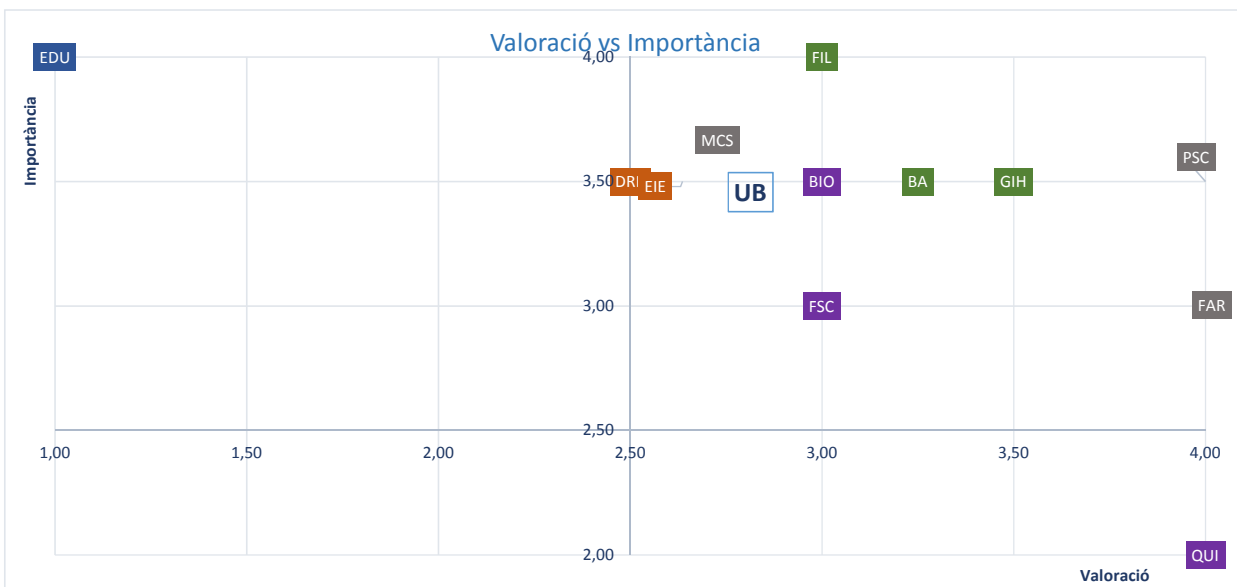

ESTAT DE LA NETEJA DE LES INSTAL·LACIONS

VIGILÀNCIA I SEGURETAT

PUNT D'INFORMACIÓ

SERVEIS GENERALS DE LA UB

CRAI-BIBLIOTEQUES

ESCOLA D'IDIOMES MODERNS (EIM)

CENTRE D'AUTOAPRENTATGE DE LLEGÜES (CAL)

ESPORTS UB

Els centres que no apareixen no han tingut resposta per a aquest ítem

CAMPUS VIRTUAL

WEB DE LA UB

WEB DEL VOSTRE CENTRE

PORTAL MÓN UB

APLICACIÓ "UB AVISOS DE QUALIFICACIONS"