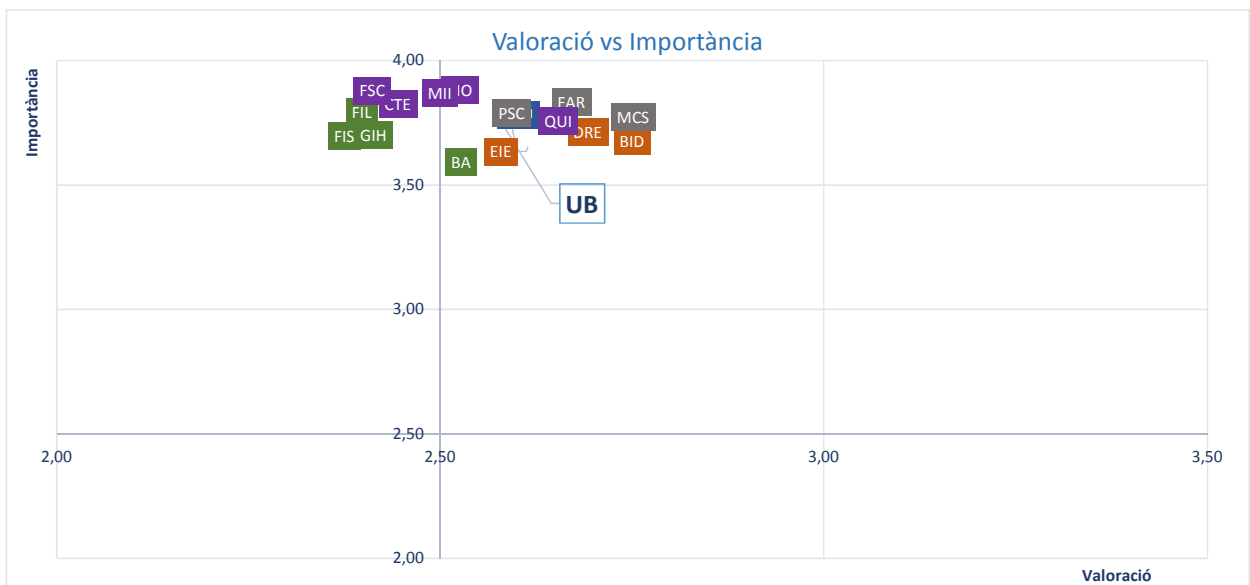

SERVEI D'ATENCIÓ A L'ESTUDIANT (SAE)

JORNADES D'ORIENTACIÓ PROFESSIONAL

CURSOS DE COMPETÈNCIES

CLUB DE FEINA

FEINA UB

PROGRAMES DE SUPORT ALS ESTUDIANTS AMB DISCAPACITAT

SERVEI DE BEQUES I AJUTS A L'ESTUDIANT