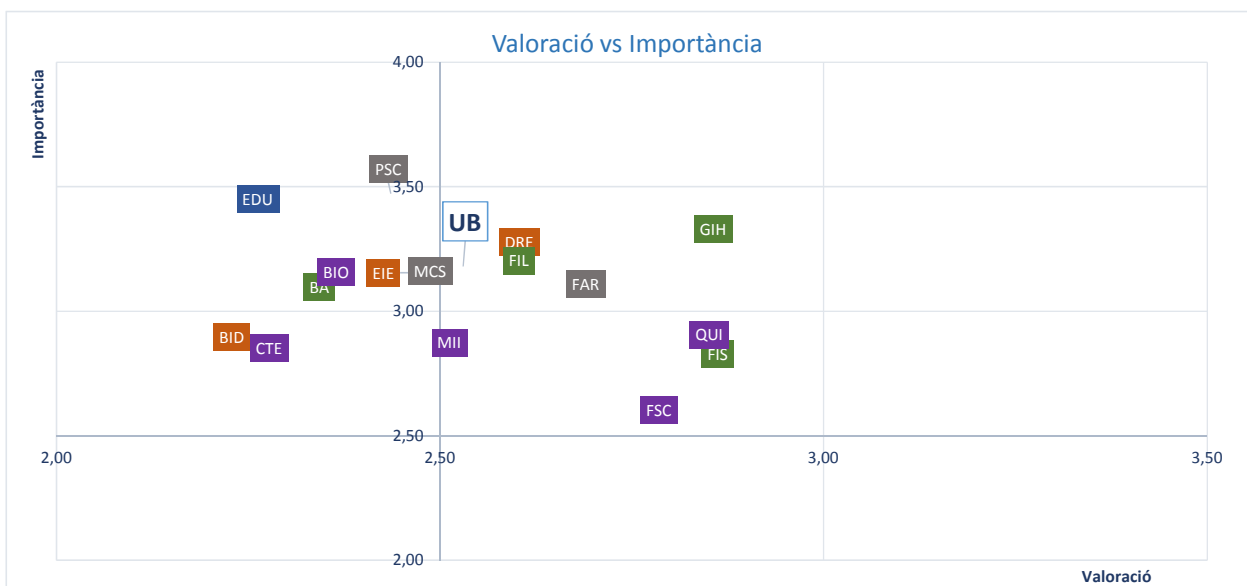

OFERTA DE PRODUCTES A LES MÀQUINES EXPENEDORES

ACCÉS AL CENTRE (TRANSPORT PÚBLIC I PRIVAT)

TRANSPORT INTERN (CAMPUS MUNDET)

Només s'adreçava als centres ubicats al campus Mundet

CLARETAT EN LA SENYALITZACIÓ DELS EDIFICIS

ESTAT DE LA NETEJA DE LES INSTAL·LACIONS

VIGILÀNCIA I SEGURETAT

PUNT D'INFORMACIÓ

SERVEIS GENERALS DE LA UB

CRAI-BIBLIOTEQUES

ESCOLA D'IDIOMES MODERNS (EIM)

CENTRE D'AUTOAPRENTATGE DE LLEGÜES (CAL)

ESPORTS UB