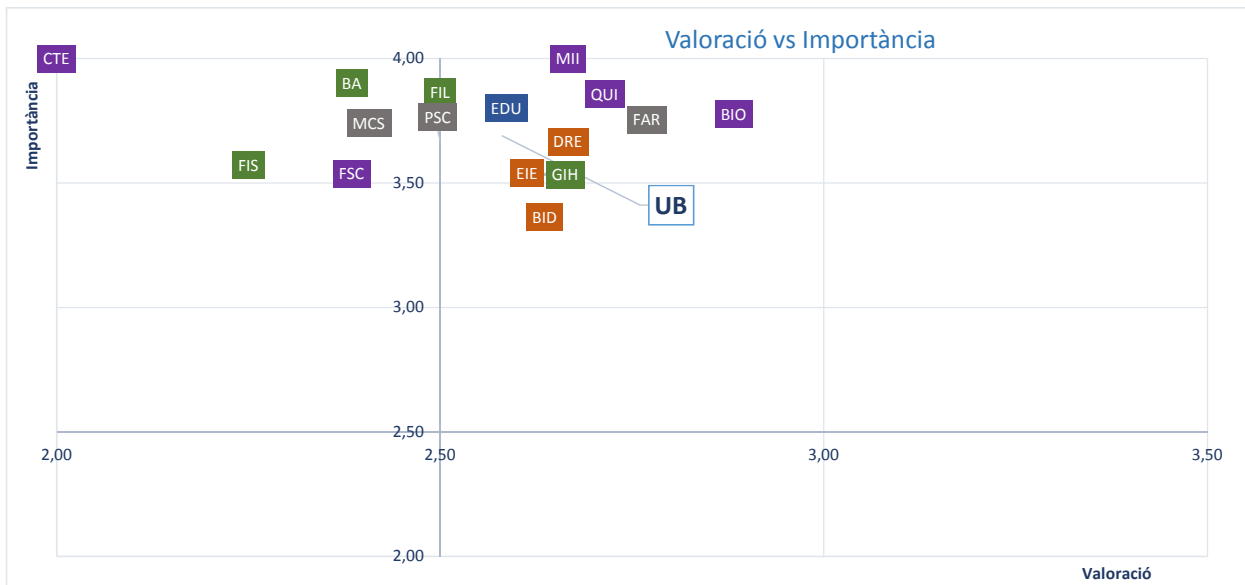

PROGRAMES ESPECIALS D'AJUTS BkUB