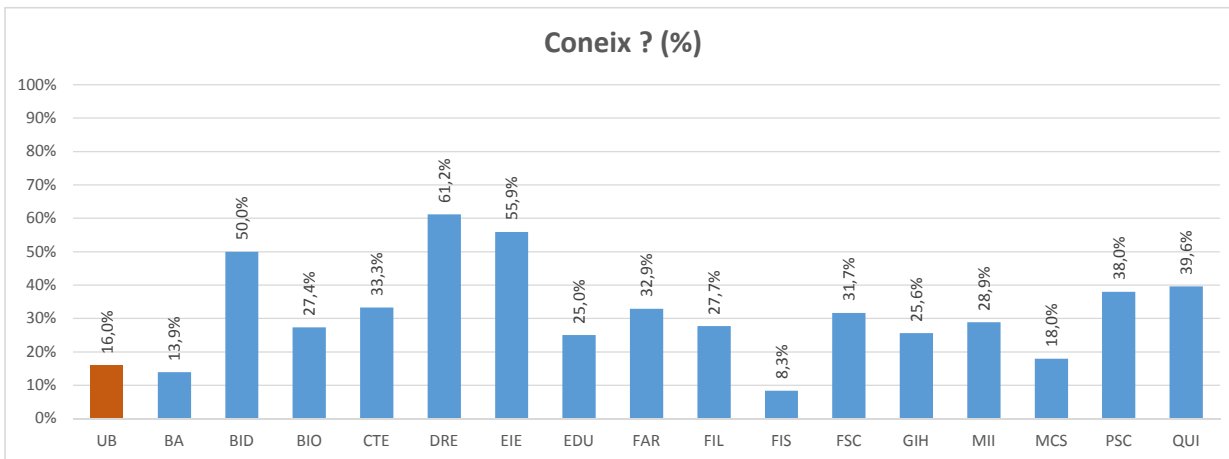

ESTAT DE LA NETEJA DE LES INSTAL·LACIONS

VIGILÀNCIA I SEGURETAT

PUNT D'INFORMACIÓ

SERVEIS GENERALS DE LA UB

CRAI-BIBLIOTEQUES

ESCOLA D'IDIOMES MODERNS (EIM)

CENTRE D'AUTOAPRENTATGE DE LLEGÜES (CAL)

ESPORTS UB