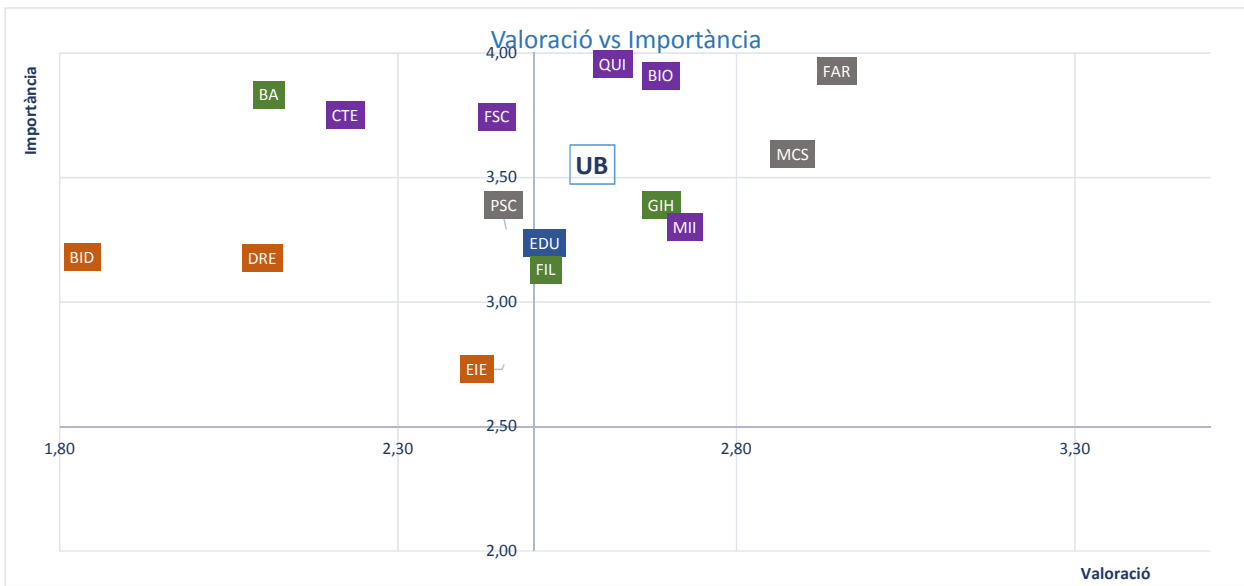

PROGRAMES ESPECIALS D'AJUTS BkUB

SERVEI CENTRAL DE L'OFICINA DE MOBILITAT I PROGRAMES INTERNACIONALS (OMPI) (Pavelló Rosa)

OFICINA DE MOBILITAT I PROGRAMES INTERNACIONALS (OMPI) DEL VOSTRE CENTRE

SERVEIS I INSTAL·LACIONS DEL CENTRE

SECRETARIA

AULES

LABORATORIS

AULES D'INFORMÀTICA

SALES D'ESTUDI

LAVABOS

BAR I SERVEIS DE RESTAURACIÓ

DISPONIBILITAT DE MICROONES I ESPAIS DE COMSUM PROPÍ