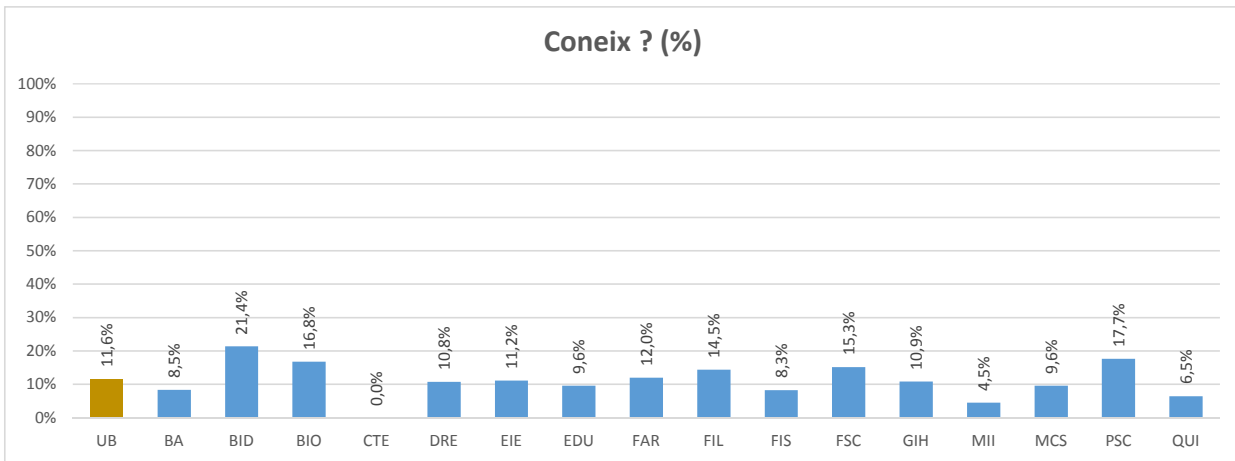

ENQUESTA ALS ESTUDIANTS SOBRE ELS SERVEIS, LES ACTIVITATS I LES INSTAL·LACIONS DE LA UNIVERSITAT DE BARCELONA 2017

ANÀLISI DELS SERVEIS I INSTAL·LACIONS PER FACULTATS

SERVEIS I ACTIVITATS RELACIONATS AMB L'ATENCIÓ A L'ESTUDIANT

SERVEI D'ATENCIÓ A L'ESTUDIANT (SAE)

JORNADES D'ORIENTACIÓ PROFESSIONAL

CURSOS DE COMPETÈNCIES

CLUB DE FEINA

FEINA UB

PROGRAMES DE SUPORT ALS ESTUDIANTS AMB DISCAPACITAT

SERVEI DE BEQUES I AJUTS A L'ESTUDIANT