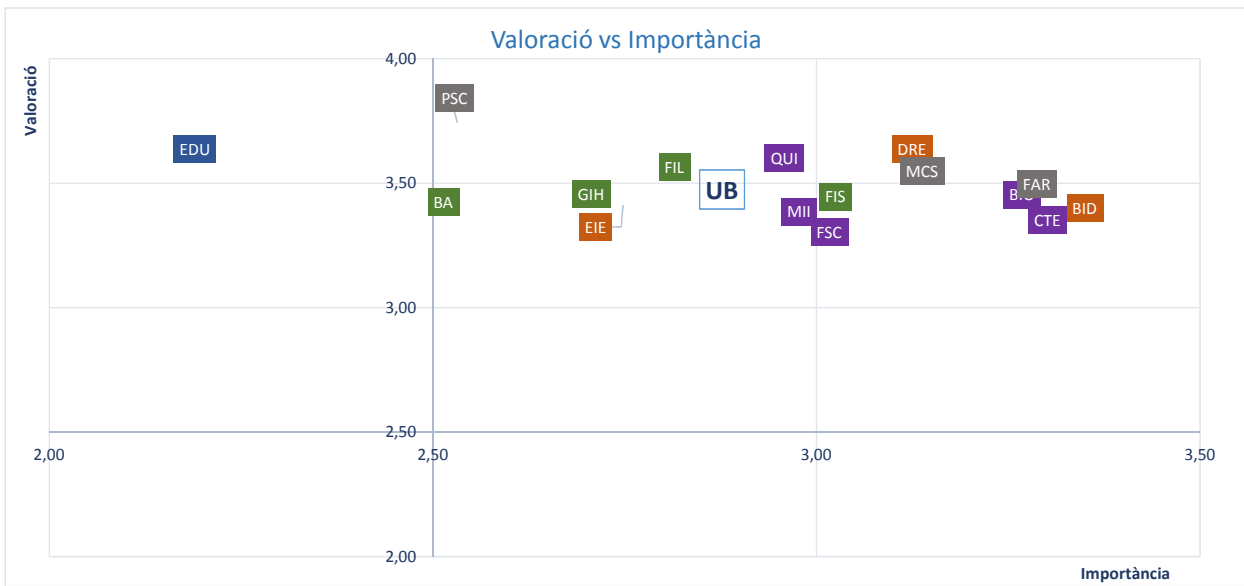

ESTAT DE LA NETEJA DE LES INSTAL·LACIONS