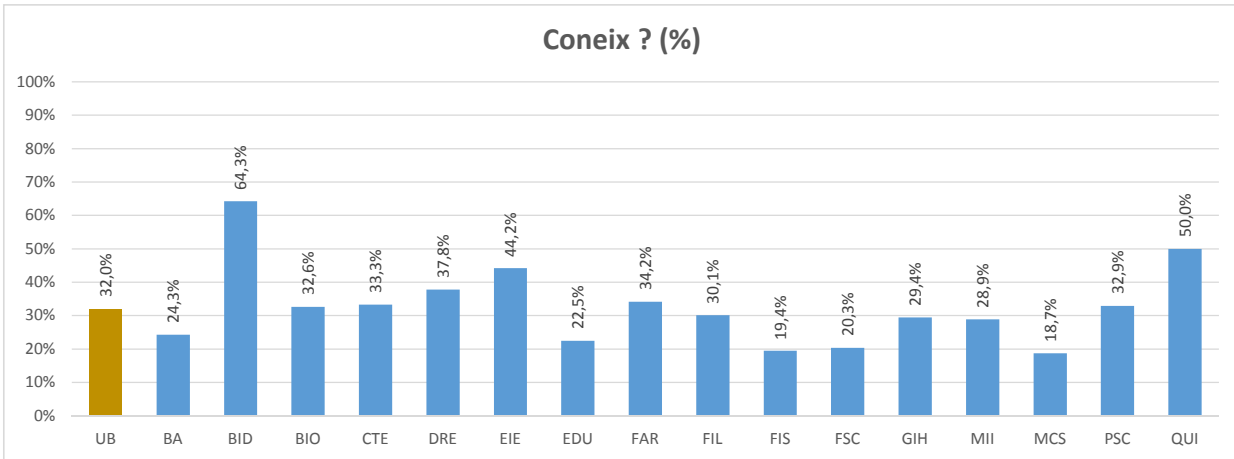

ENQUESTA ALS ESTUDIANTS SOBRE ELS SERVEIS, LES ACTIVITATS I LES INSTAL·LACIONS DE LA UNIVERSITAT DE BARCELONA 2017

ANÀLISI DELS SERVEIS I INSTAL·LACIONS PER FACULTATS

SERVEIS I ACTIVITATS RELACIONATS AMB L'ATENCIÓ A L'ESTUDIANT

SERVEI D'ATENCIÓ A L'ESTUDIANT (SAE)

JORNADES D'ORIENTACIÓ PROFESSIONAL

CURSOS DE COMPETÈNCIES

CLUB DE FEINA

FEINA UB

PROGRAMES DE SUPORT ALS ESTUDIANTS AMB DISCAPACITAT

SERVEI DE BEQUES I AJUTS A L'ESTUDIANT