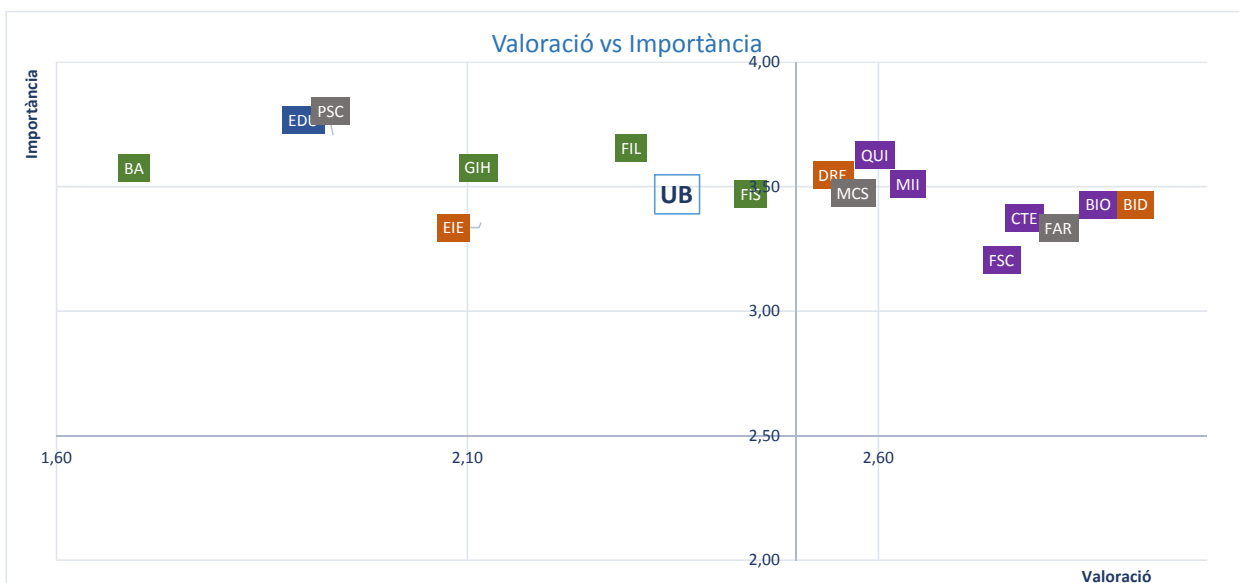

SECRETARIA

AULES

LABORATORIS

AULES D'INFORMÀTICA

SALES D'ESTUDI

LAVABOS

BAR I SERVEIS DE RESTAURACIÓ

DISPONIBILITAT DE MICROONES I ESPAIS DE COMSUM PROPÍ

OFERTA DE PRODUCTES A LES MÀQUINES EXPENEDORES

ACCÉS AL CENTRE (TRANSPORT PÚBLIC I PRIVAT)

TRANSPORT INTERN (CAMPUS MUNDET)

Només s'adreçava als centres ubicats al campus Mundet

CLARETAT EN LA SENYALITZACIÓ DELS EDIFICIS