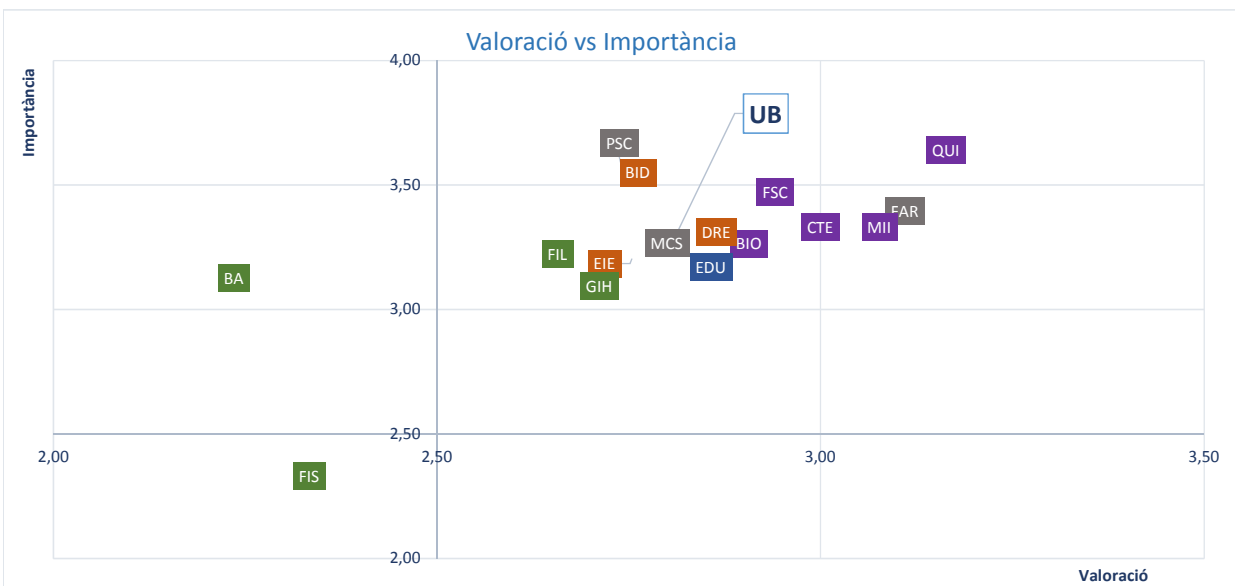

JORNADES D'ORIENTACIÓ PROFESSIONAL