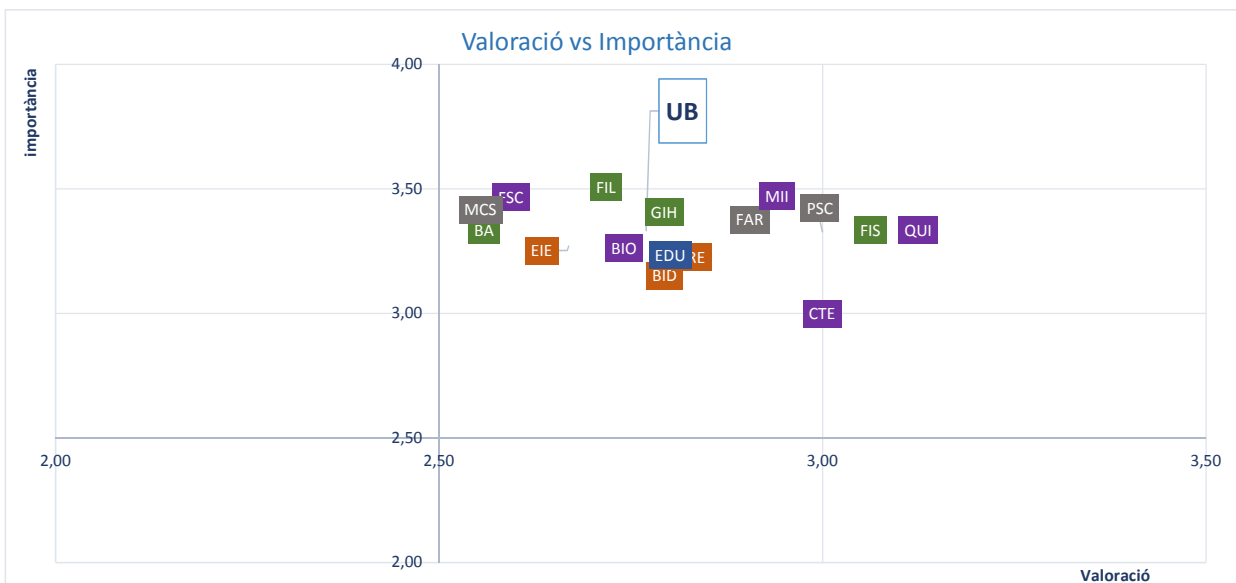

ENQUESTA ALS ESTUDIANTS SOBRE ELS SERVEIS, LES ACTIVITATS I LES INSTAL·LACIONS DE LA UNIVERSITAT DE BARCELONA 2017

ANÀLISI DELS SERVEIS I INSTAL·LACIONS PER FACULTATS

SERVEIS I ACTIVITATS RELACIONATS AMB L'ATENCIÓ A L'ESTUDIANT

SERVEI D'ATENCIÓ A L'ESTUDIANT (SAE)