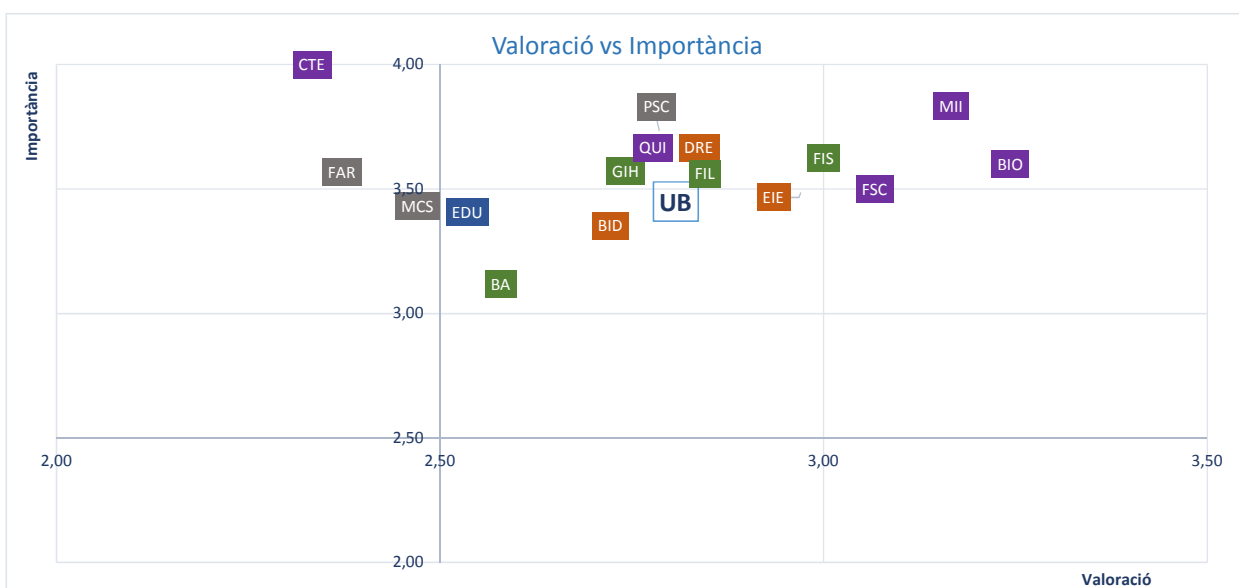

OFICINA DE MOBILITAT I PROGRAMES INTERNACIONALS (OMPI) DEL VOSTRE CENTRE