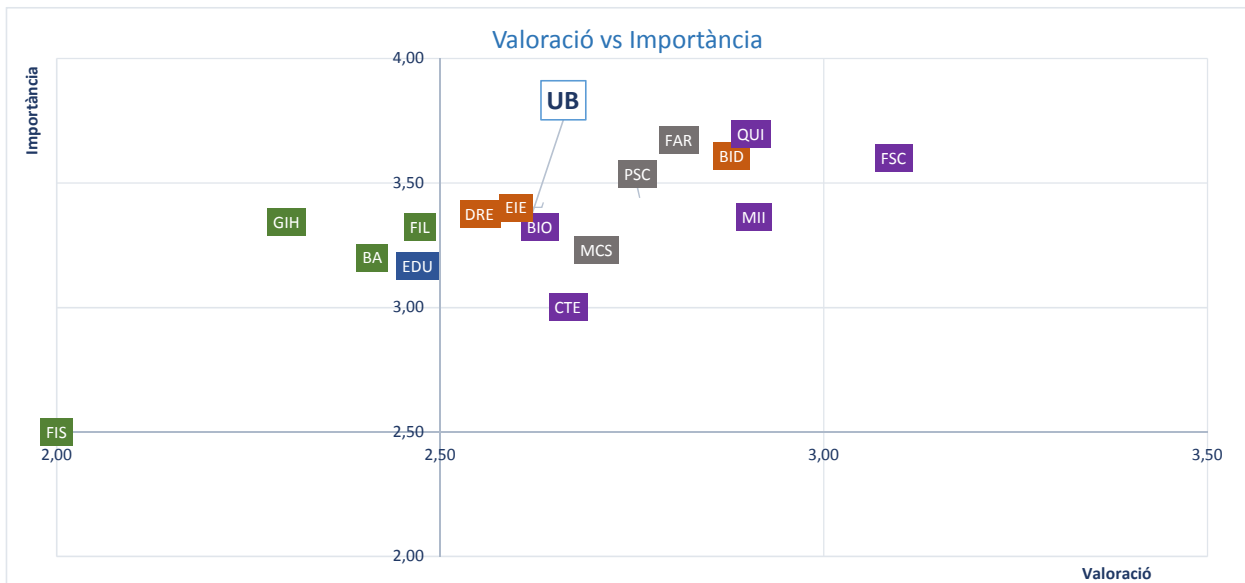

SERVEI D'ATENCIÓ A L'ESTUDIANT (SAE)

JORNADES D'ORIENTACIÓ PROFESSIONAL

CURSOS DE COMPETÈNCIES

CLUB DE FEINA

FEINA UB

PROGRAMES DE SUPORT ALS ESTUDIANTS AMB DISCAPACITAT

SERVEI DE BEQUES I AJUTS A L'ESTUDIANT