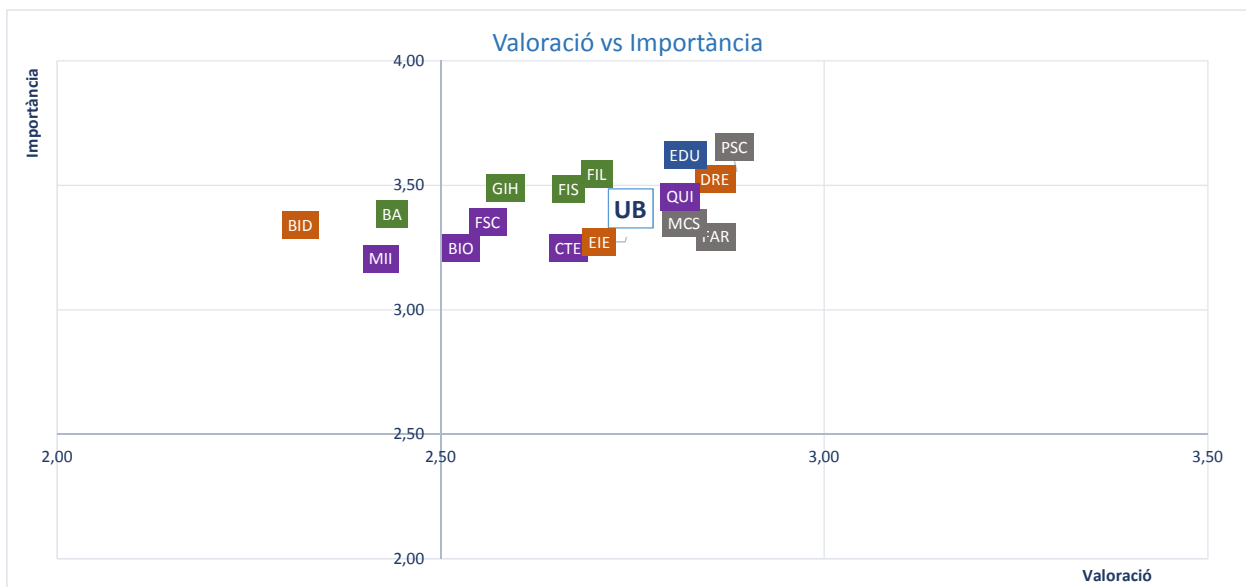

CAMPUS VIRTUAL

WEB DE LA UB