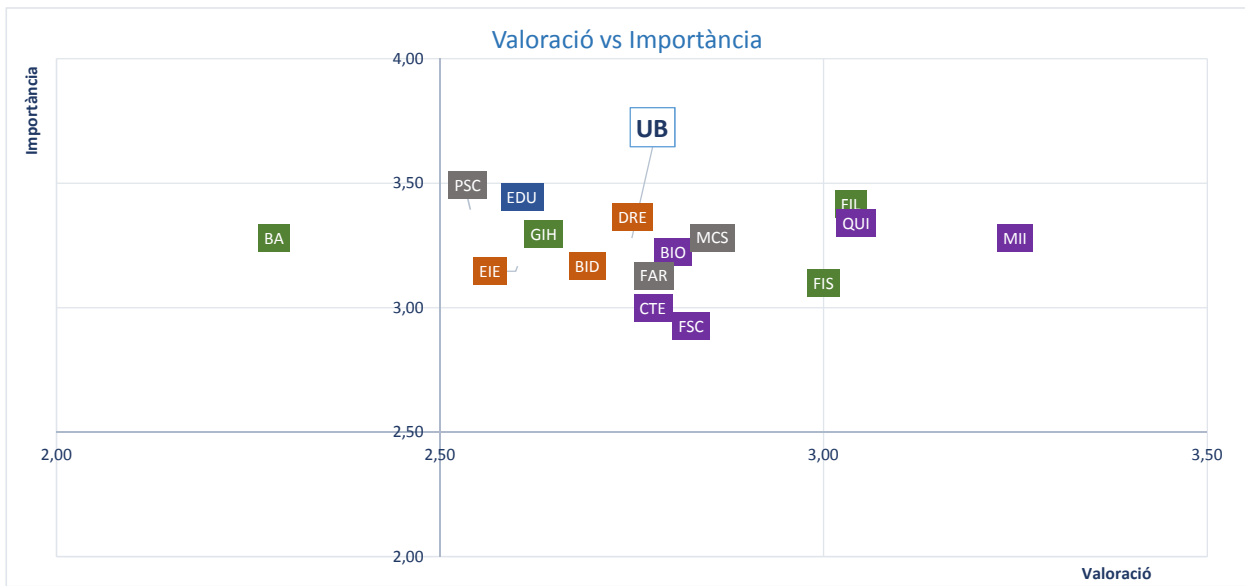

OFERTA DE PRODUCTES A LES MÀQUINES EXPENEDORES

ACCÉS AL CENTRE (TRANSPORT PÚBLIC I PRIVAT)

TRANSPORT INTERN (CAMPUS MUNDET)

Només s'adreçava als centres ubicats al campus Mundet

CLARETAT EN LA SENYALITZACIÓ DELS EDIFICIS

ESTAT DE LA NETEJA DE LES INSTAL·LACIONS

VIGILÀNCIA I SEGURETAT

PUNT D'INFORMACIÓ

SERVEIS GENERALS DE LA UB

CRAI-BIBLIOTEQUES

ESCOLA D'IDIOMES MODERNS (EIM)

CENTRE D'AUTOAPRENTATGE DE LLEGÜES (CAL)

ESPORTS UB