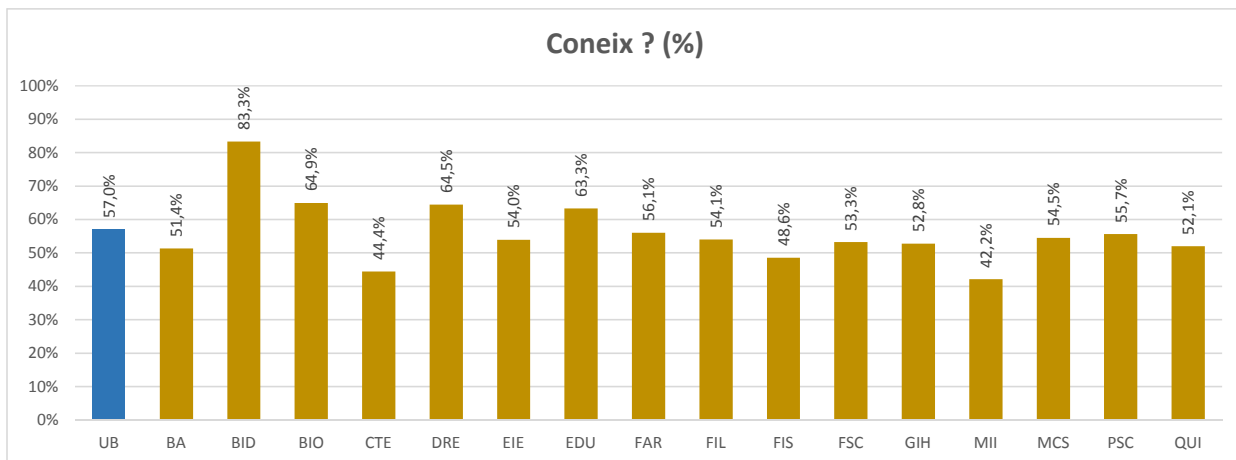

ENQUESTA ALS ESTUDIANTS SOBRE ELS SERVEIS, LES ACTIVITATS I LES INSTAL·LACIONS DE LA UNIVERSITAT DE BARCELONA 2017

ANÀLISI DELS SERVEIS I INSTAL·LACIONS PER FACULTATS

SERVEIS I ACTIVITATS RELACIONATS AMB L'ATENCIÓ A L'ESTUDIANT

SERVEI D'ATENCIÓ A L'ESTUDIANT (SAE)

JORNADES D'ORIENTACIÓ PROFESSIONAL

CURSOS DE COMPETÈNCIES

CLUB DE FEINA

FEINA UB

PROGRAMES DE SUPORT ALS ESTUDIANTS AMB DISCAPACITAT

SERVEI DE BEQUES I AJUTS A L'ESTUDIANT