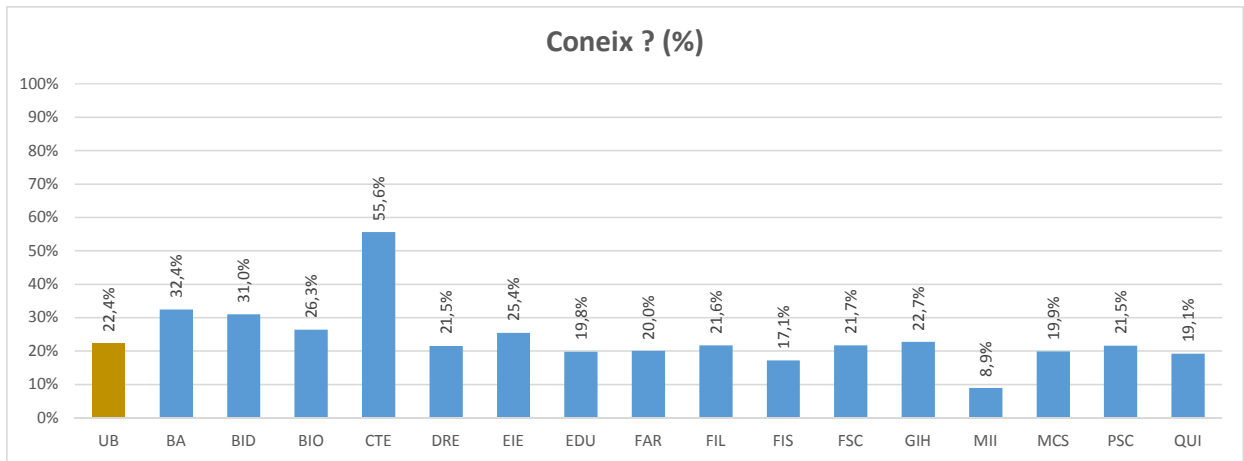

SERVEI CENTRAL DE L'OFICINA DE MOBILITAT I PROGRAMES INTERNACIONALS (OMPI) (Pavelló Rosa)