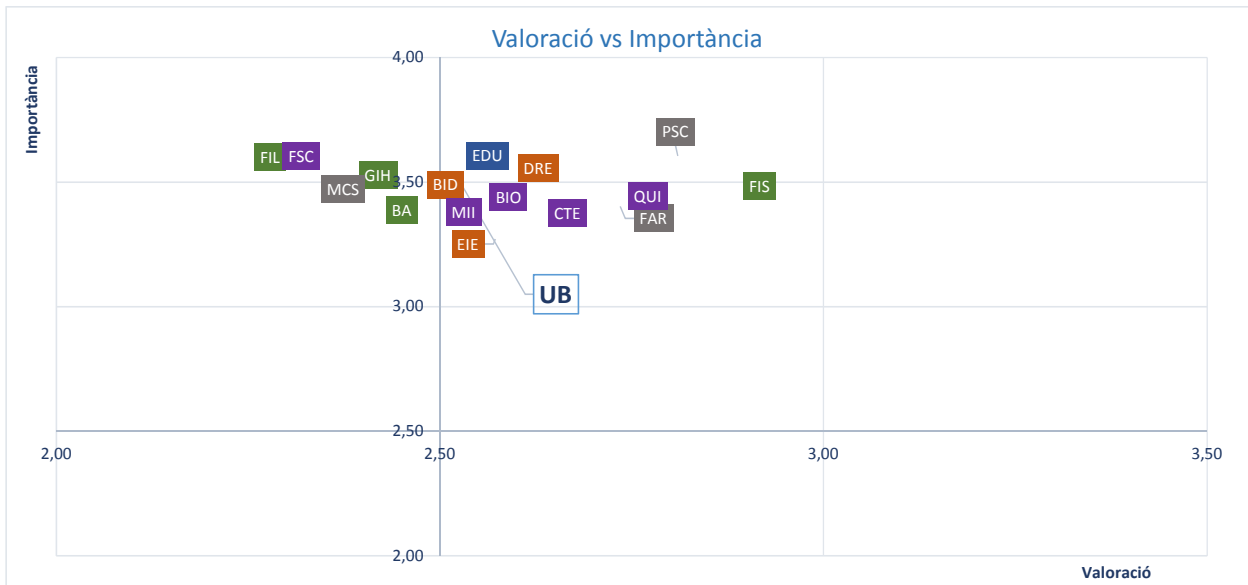

SERVEIS I INSTAL·LACIONS DEL CENTRE

SECRETARIA