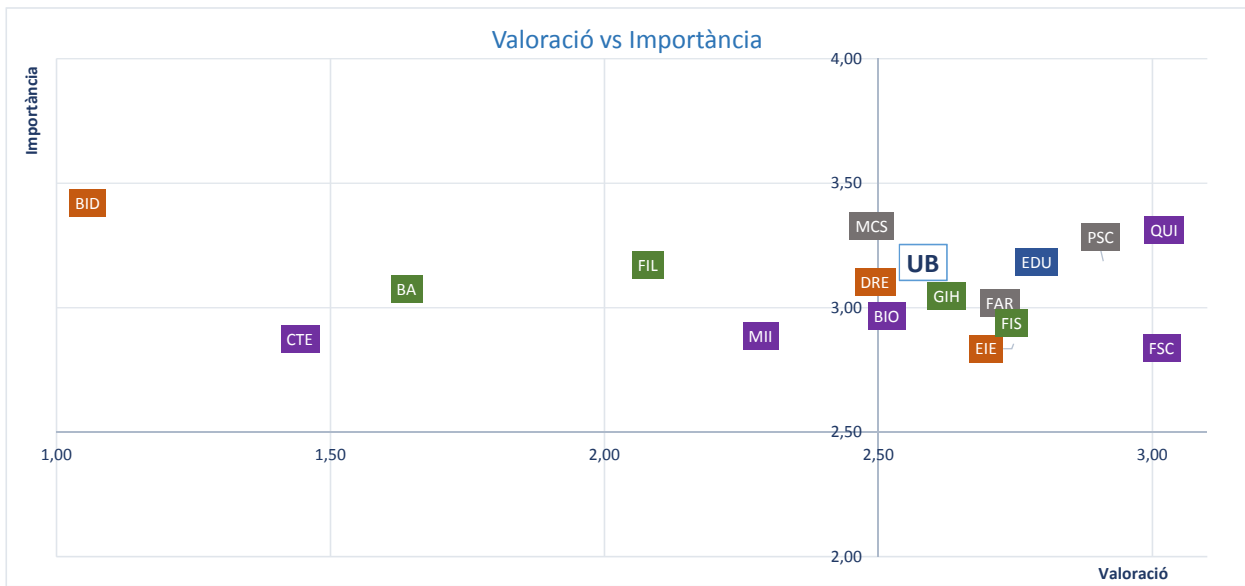

SECRETARIA

AULES

LABORATORIS

AULES D'INFORMÀTICA

SALES D'ESTUDI

LAVABOS

BAR I SERVEIS DE RESTAURACIÓ

DISPONIBILITAT DE MICROONES I ESPAIS DE COMSUM PROPÍ

OFERTA DE PRODUCTES A LES MÀQUINES EXPENEDORES

ACCÉS AL CENTRE (TRANSPORT PÚBLIC I PRIVAT)

TRANSPORT INTERN (CAMPUS MUNDET)

Només s'adreçava als centres ubicats al campus Mundet

CLARETAT EN LA SENYALITZACIÓ DELS EDIFICIS