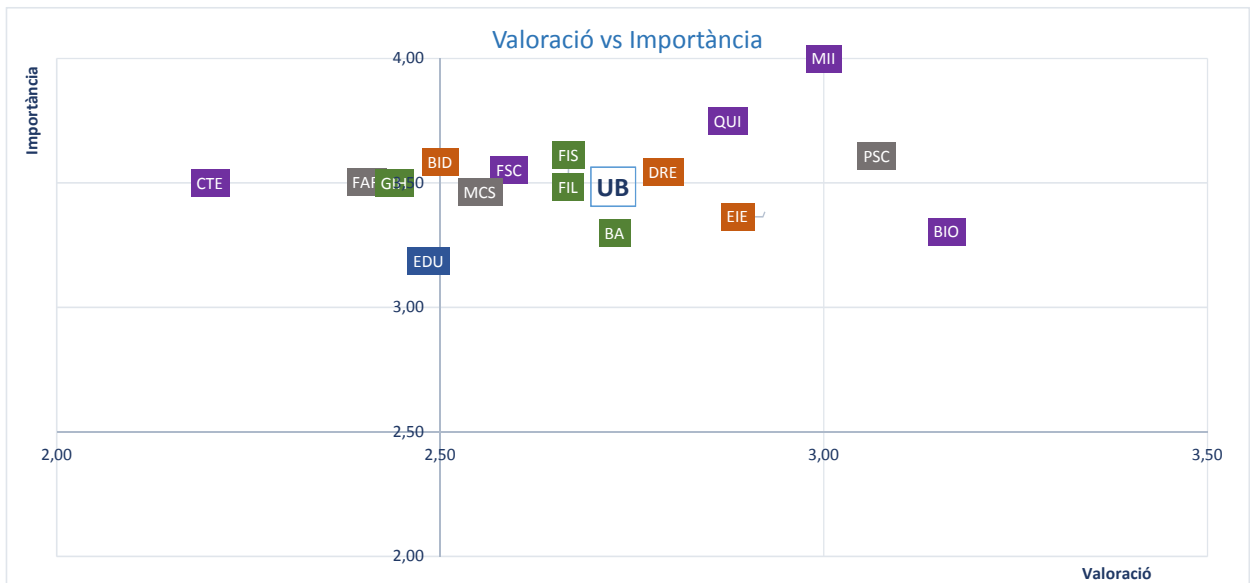

SERVEI CENTRAL DE L'OFICINA DE MOBILITAT I PROGRAMES INTERNACIONALS (OMPI) (Pavelló Rosa)