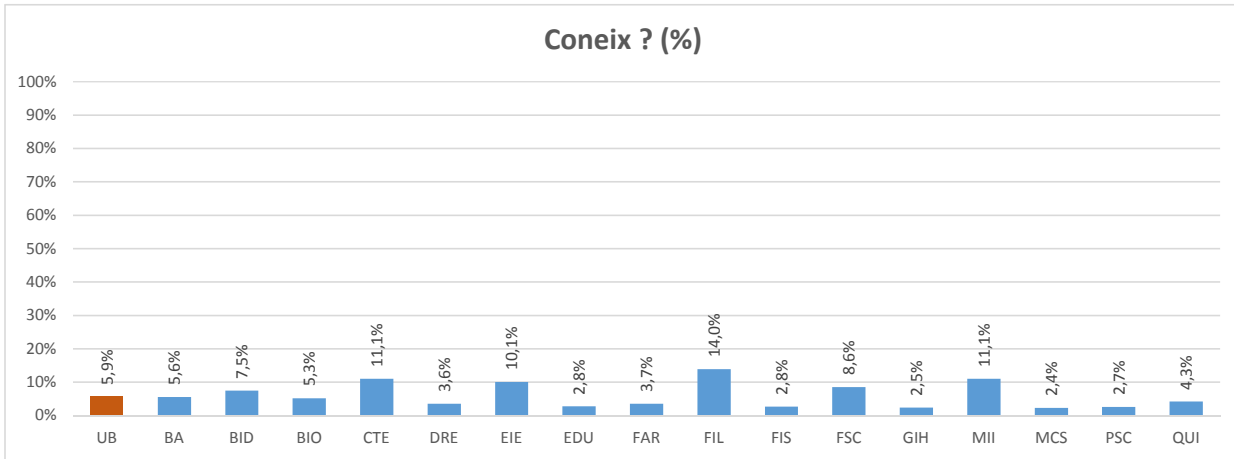

OFERTA DE PRODUCTES A LES MÀQUINES EXPENEDORES

ACCÉS AL CENTRE (TRANSPORT PÚBLIC I PRIVAT)

TRANSPORT INTERN (CAMPUS MUNDET)

Només s'adreçava als centres ubicats al campus Mundet

CLARETAT EN LA SENYALITZACIÓ DELS EDIFICIS

ESTAT DE LA NETEJA DE LES INSTAL·LACIONS

VIGILÀNCIA I SEGURETAT

PUNT D'INFORMACIÓ

SERVEIS GENERALS DE LA UB

CRAI-BIBLIOTEQUES

ESCOLA D'IDIOMES MODERNS (EIM)

CENTRE D'AUTOAPRENTATGE DE LLEGÜES (CAL)

ESPORTS UB

Els centres que no apareixen no han tingut resposta per a aquest ítem

CAMPUS VIRTUAL

WEB DE LA UB

WEB DEL VOSTRE CENTRE

PORTAL MÓN UB

APLICACIÓ "UB AVISOS DE QUALIFICACIONS"