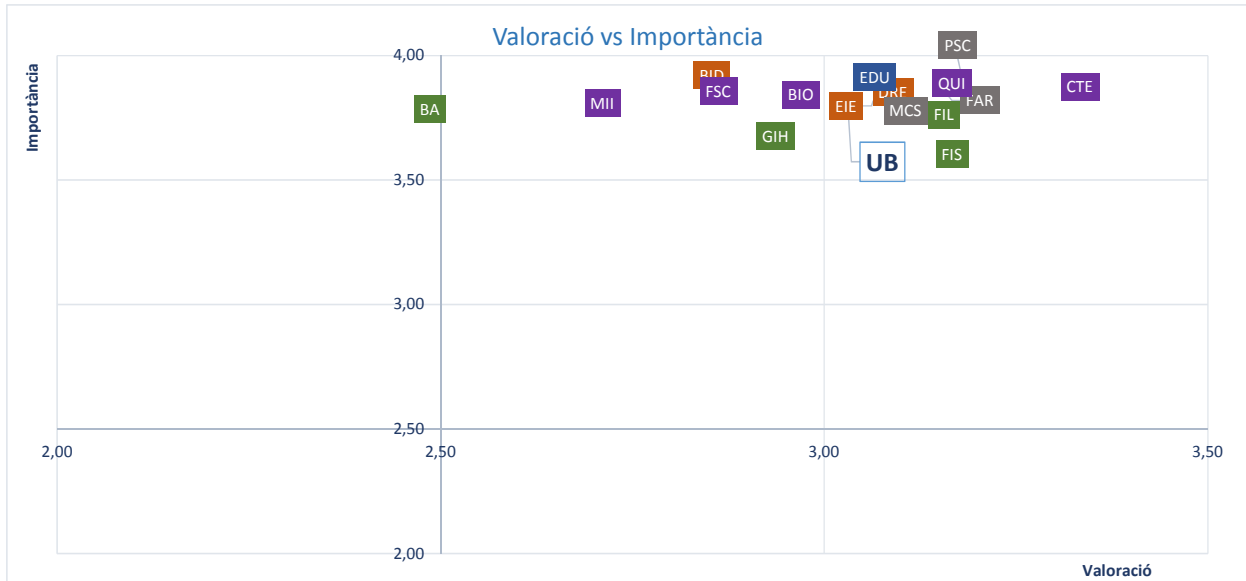

CAMPUS VIRTUAL