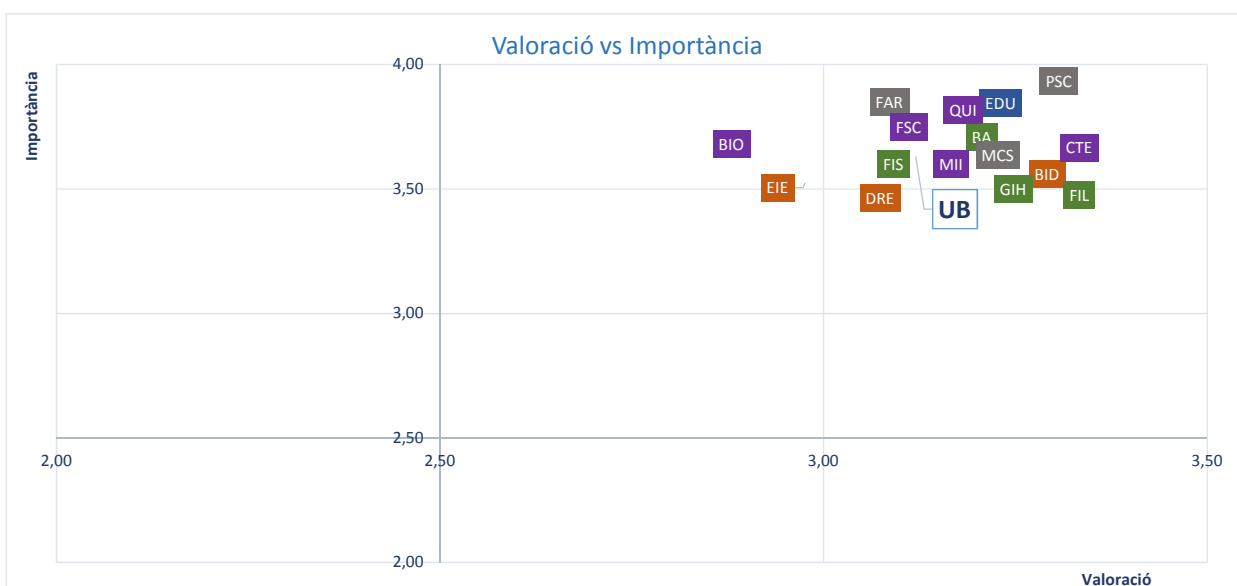

ESTAT DE LA NETEJA DE LES INSTAL·LACIONS

VIGILÀNCIA I SEGURETAT

PUNT D'INFORMACIÓ

SERVEIS GENERALS DE LA UB

CRAI-BIBLIOTEQUES

ESCOLA D'IDIOMES MODERNS (EIM)

CENTRE D'AUTOAPRENTATGE DE LLEGÜES (CAL)

ESPORTS UB