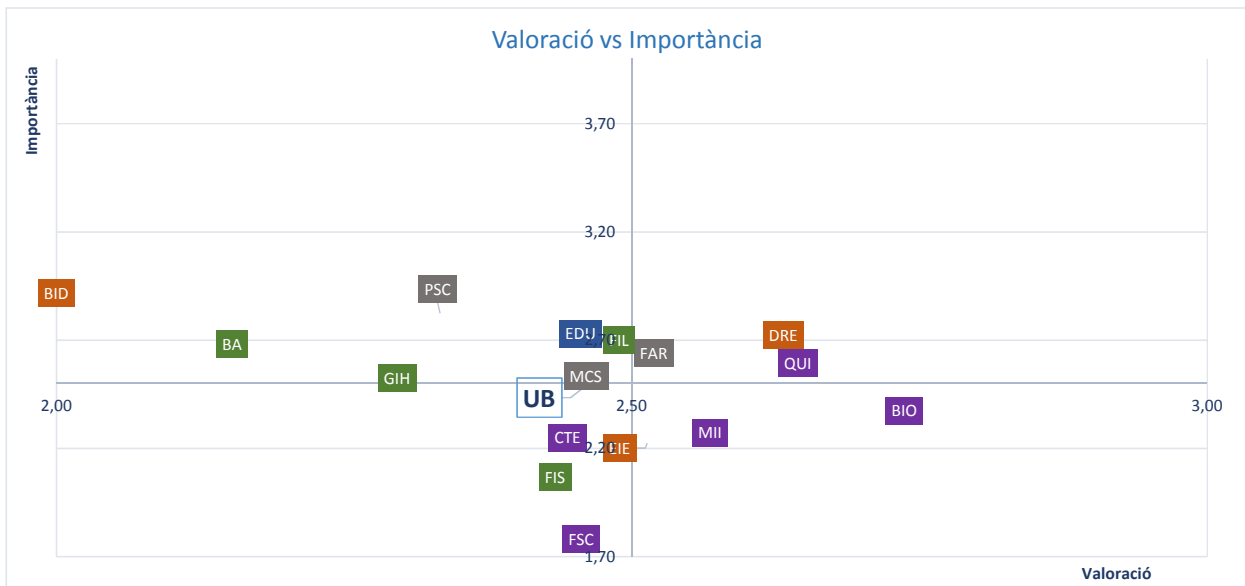

SECRETARIA

AULES

LABORATORIS

AULES D'INFORMÀTICA

SALES D'ESTUDI

LAVABOS

BAR I SERVEIS DE RESTAURACIÓ

DISPONIBILITAT DE MICROONES I ESPAIS DE COMSUM PROPÍ

OFERTA DE PRODUCTES A LES MÀQUINES EXPENEDORES

ACCÉS AL CENTRE (TRANSPORT PÚBLIC I PRIVAT)

TRANSPORT INTERN (CAMPUS MUNDET)

Només s'adreçava als centres ubicats al campus Mundet

CLARETAT EN LA SENYALITZACIÓ DELS EDIFICIS