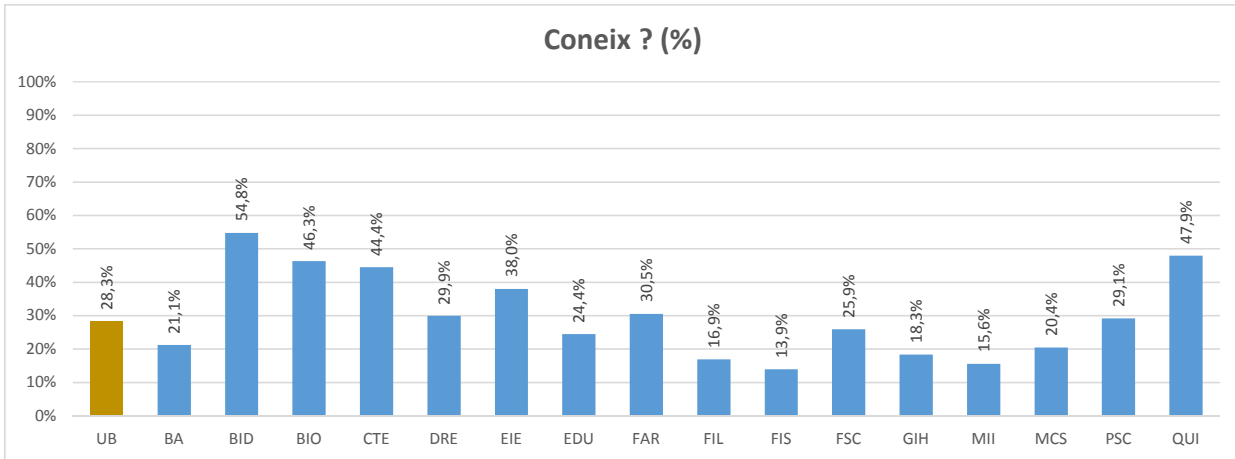

ENQUESTA ALS ESTUDIANTS SOBRE ELS SERVEIS, LES ACTIVITATS I LES INSTAL·LACIONS DE LA UNIVERSITAT DE BARCELONA 2017

ANÀLISI DELS SERVEIS I INSTAL·LACIONS PER FACULTATS

SERVEIS I ACTIVITATS RELACIONATS AMB L'ATENCIÓ A L'ESTUDIANT

SERVEI D'ATENCIÓ A L'ESTUDIANT (SAE)

JORNADES D'ORIENTACIÓ PROFESSIONAL

CURSOS DE COMPETÈNCIES

CLUB DE FEINA

FEINA UB

PROGRAMES DE SUPORT ALS ESTUDIANTS AMB DISCAPACITAT

SERVEI DE BEQUES I AJUTS A L'ESTUDIANT