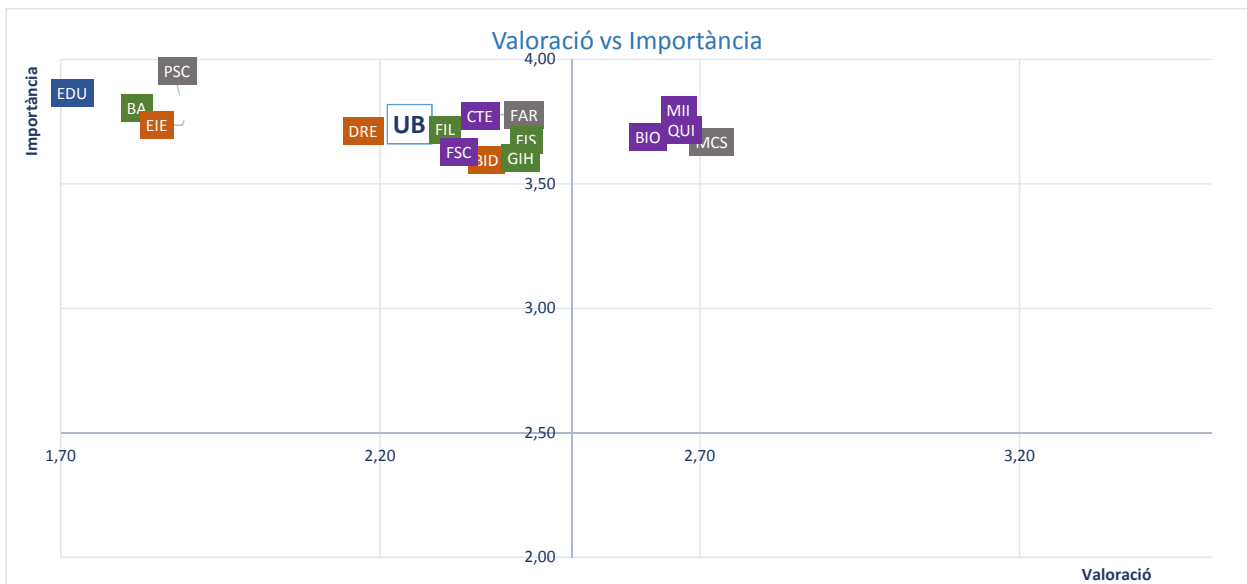

SERVEIS I INSTAL·LACIONS DEL CENTRE

SECRETARIA

AULES