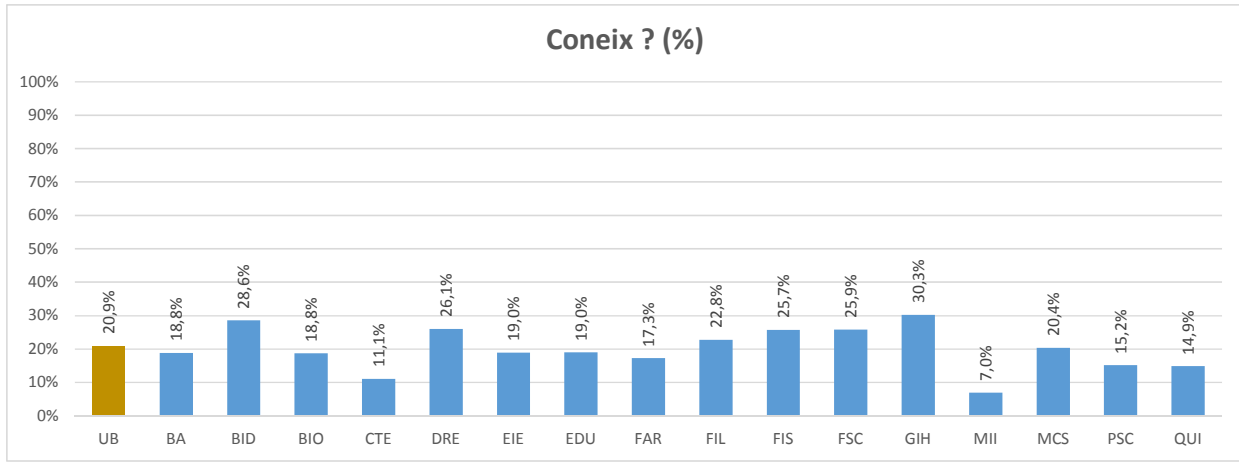

PROGRAMES ESPECIALS D'AJUTS BkUB