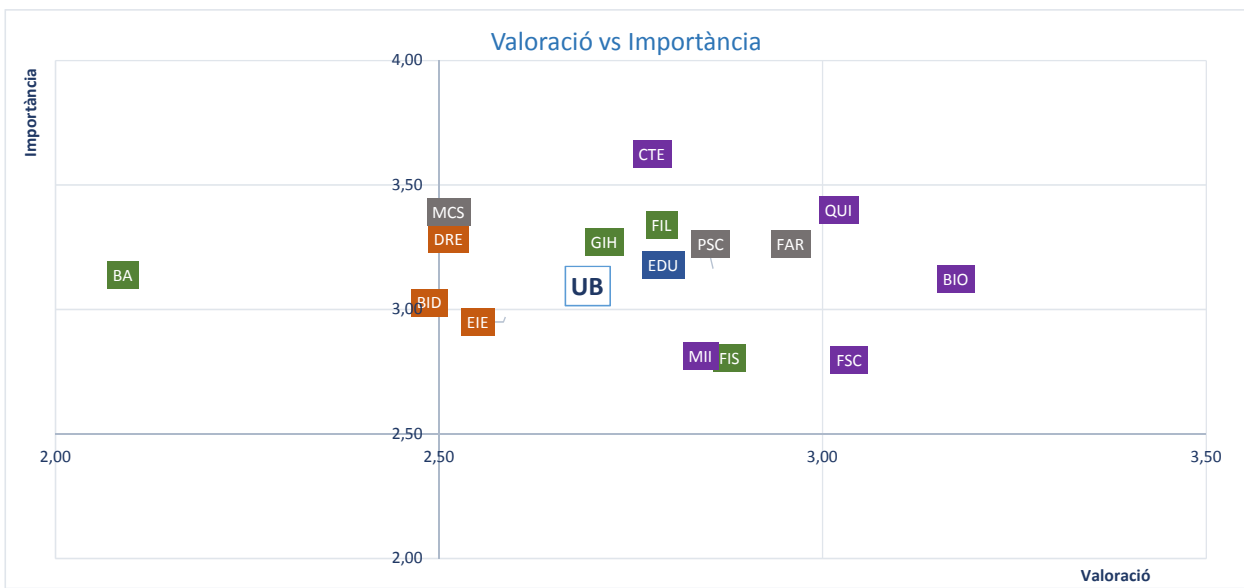

OFERTA DE PRODUCTES A LES MÀQUINES EXPENEDORES

ACCÉS AL CENTRE (TRANSPORT PÚBLIC I PRIVAT)

TRANSPORT INTERN (CAMPUS MUNDET)

Només s'adreçava als centres ubicats al campus Mundet

CLARETAT EN LA SENYALITZACIÓ DELS EDIFICIS

ESTAT DE LA NETEJA DE LES INSTAL·LACIONS

VIGILÀNCIA I SEGURETAT

PUNT D'INFORMACIÓ

SERVEIS GENERALS DE LA UB

CRAI-BIBLIOTEQUES

ESCOLA D'IDIOMES MODERNS (EIM)

CENTRE D'AUTOAPRENTATGE DE LLEGÜES (CAL)

ESPORTS UB