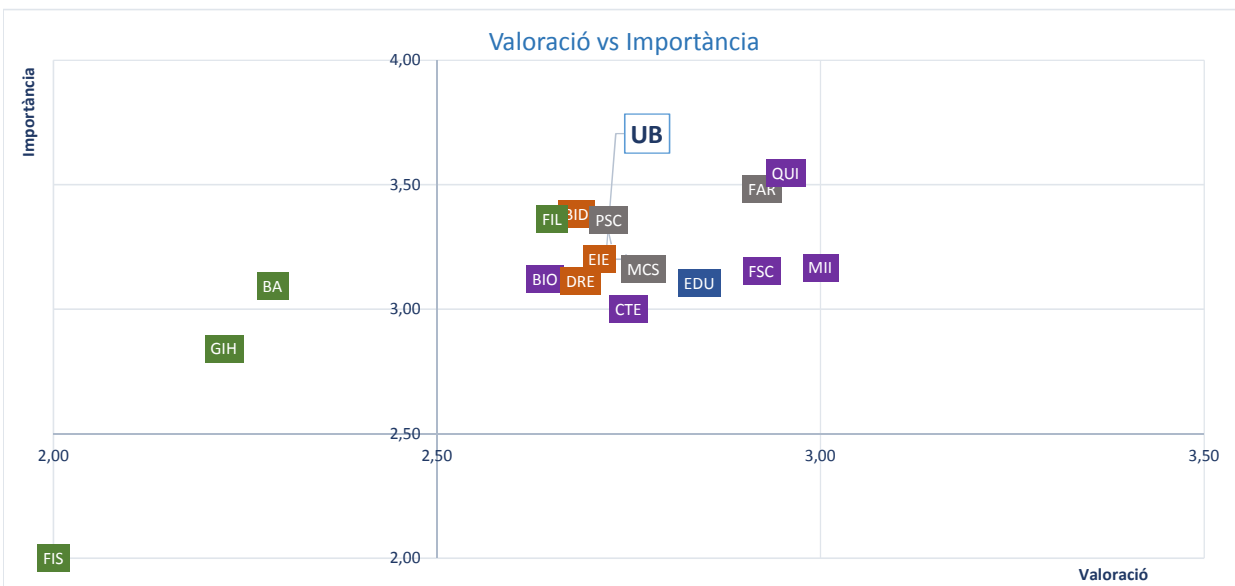

SERVEI D'ATENCIÓ A L'ESTUDIANT (SAE)

JORNADES D'ORIENTACIÓ PROFESSIONAL

CURSOS DE COMPETÈNCIES

CLUB DE FEINA

FEINA UB

PROGRAMES DE SUPORT ALS ESTUDIANTS AMB DISCAPACITAT

SERVEI DE BEQUES I AJUTS A L'ESTUDIANT