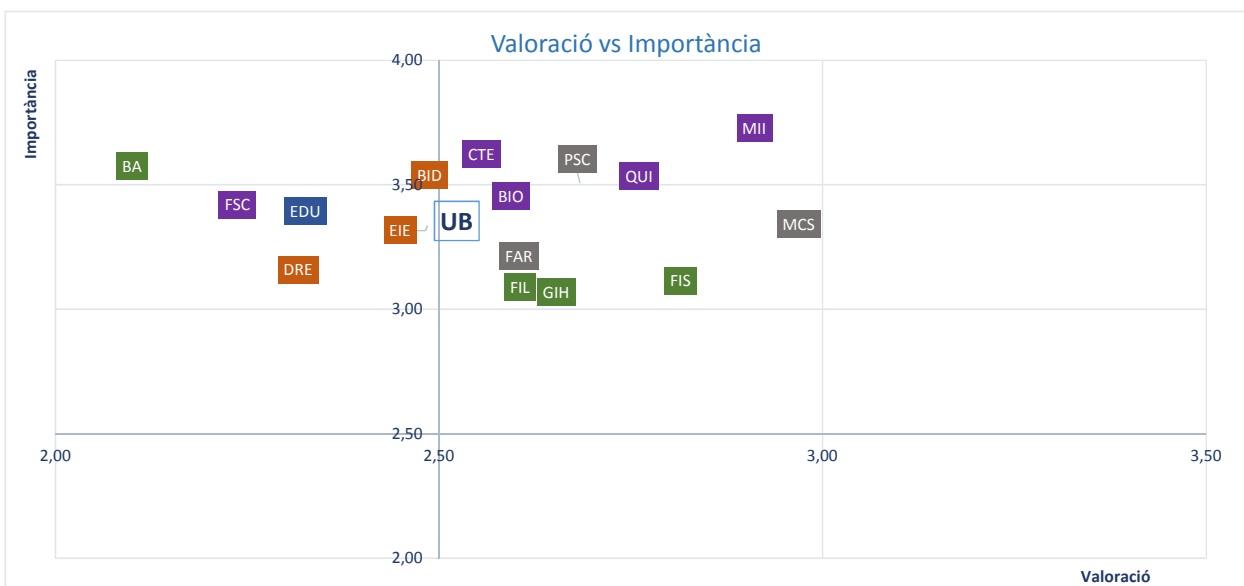

SECRETARIA

AULES

LABORATORIS

AULES D'INFORMÀTICA

SALES D'ESTUDI

LAVABOS

BAR I SERVEIS DE RESTAURACIÓ

DISPONIBILITAT DE MICROONES I ESPAIS DE COMSUM PROPÍ

OFERTA DE PRODUCTES A LES MÀQUINES EXPENEDORES

ACCÉS AL CENTRE (TRANSPORT PÚBLIC I PRIVAT)

TRANSPORT INTERN (CAMPUS MUNDET)

Només s'adreçava als centres ubicats al campus Mundet

CLARETAT EN LA SENYALITZACIÓ DELS EDIFICIS