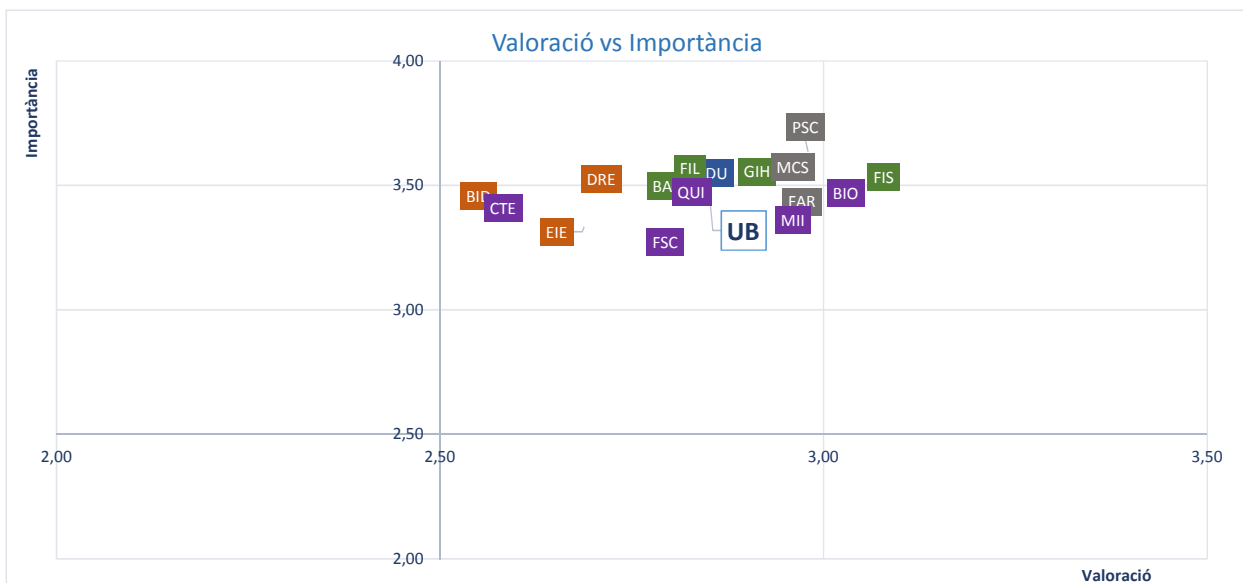

ESTAT DE LA NETEJA DE LES INSTAL·LACIONS

VIGILÀNCIA I SEGURETAT

PUNT D'INFORMACIÓ

SERVEIS GENERALS DE LA UB

CRAI-BIBLIOTEQUES

ESCOLA D'IDIOMES MODERNS (EIM)

CENTRE D'AUTOAPRENTATGE DE LLEGÜES (CAL)

ESPORTS UB