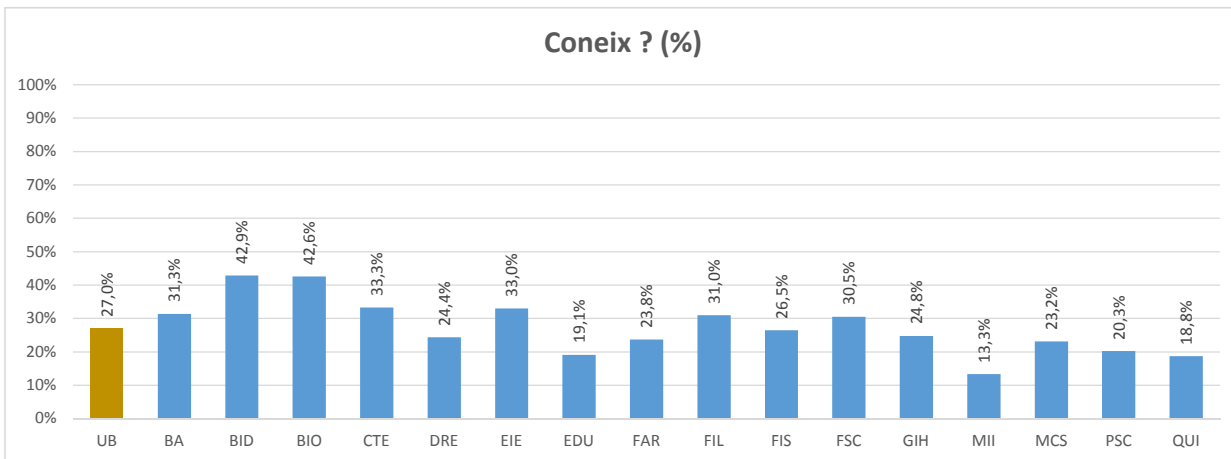

OFICINA DE MOBILITAT I PROGRAMES INTERNACIONALS (OMPI) DEL VOSTRE CENTRE