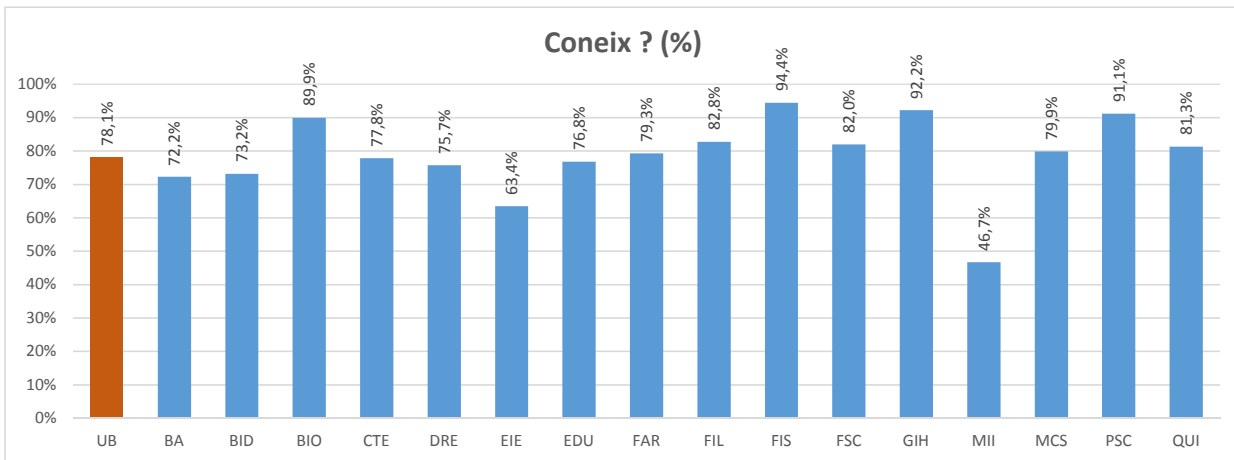

ESTAT DE LA NETEJA DE LES INSTAL·LACIONS

VIGILÀNCIA I SEGURETAT

PUNT D'INFORMACIÓ

SERVEIS GENERALS DE LA UB

CRAI-BIBLIOTEQUES

ESCOLA D'IDIOMES MODERNS (EIM)

CENTRE D'AUTOAPRENTATGE DE LLEGÜES (CAL)

ESPORTS UB