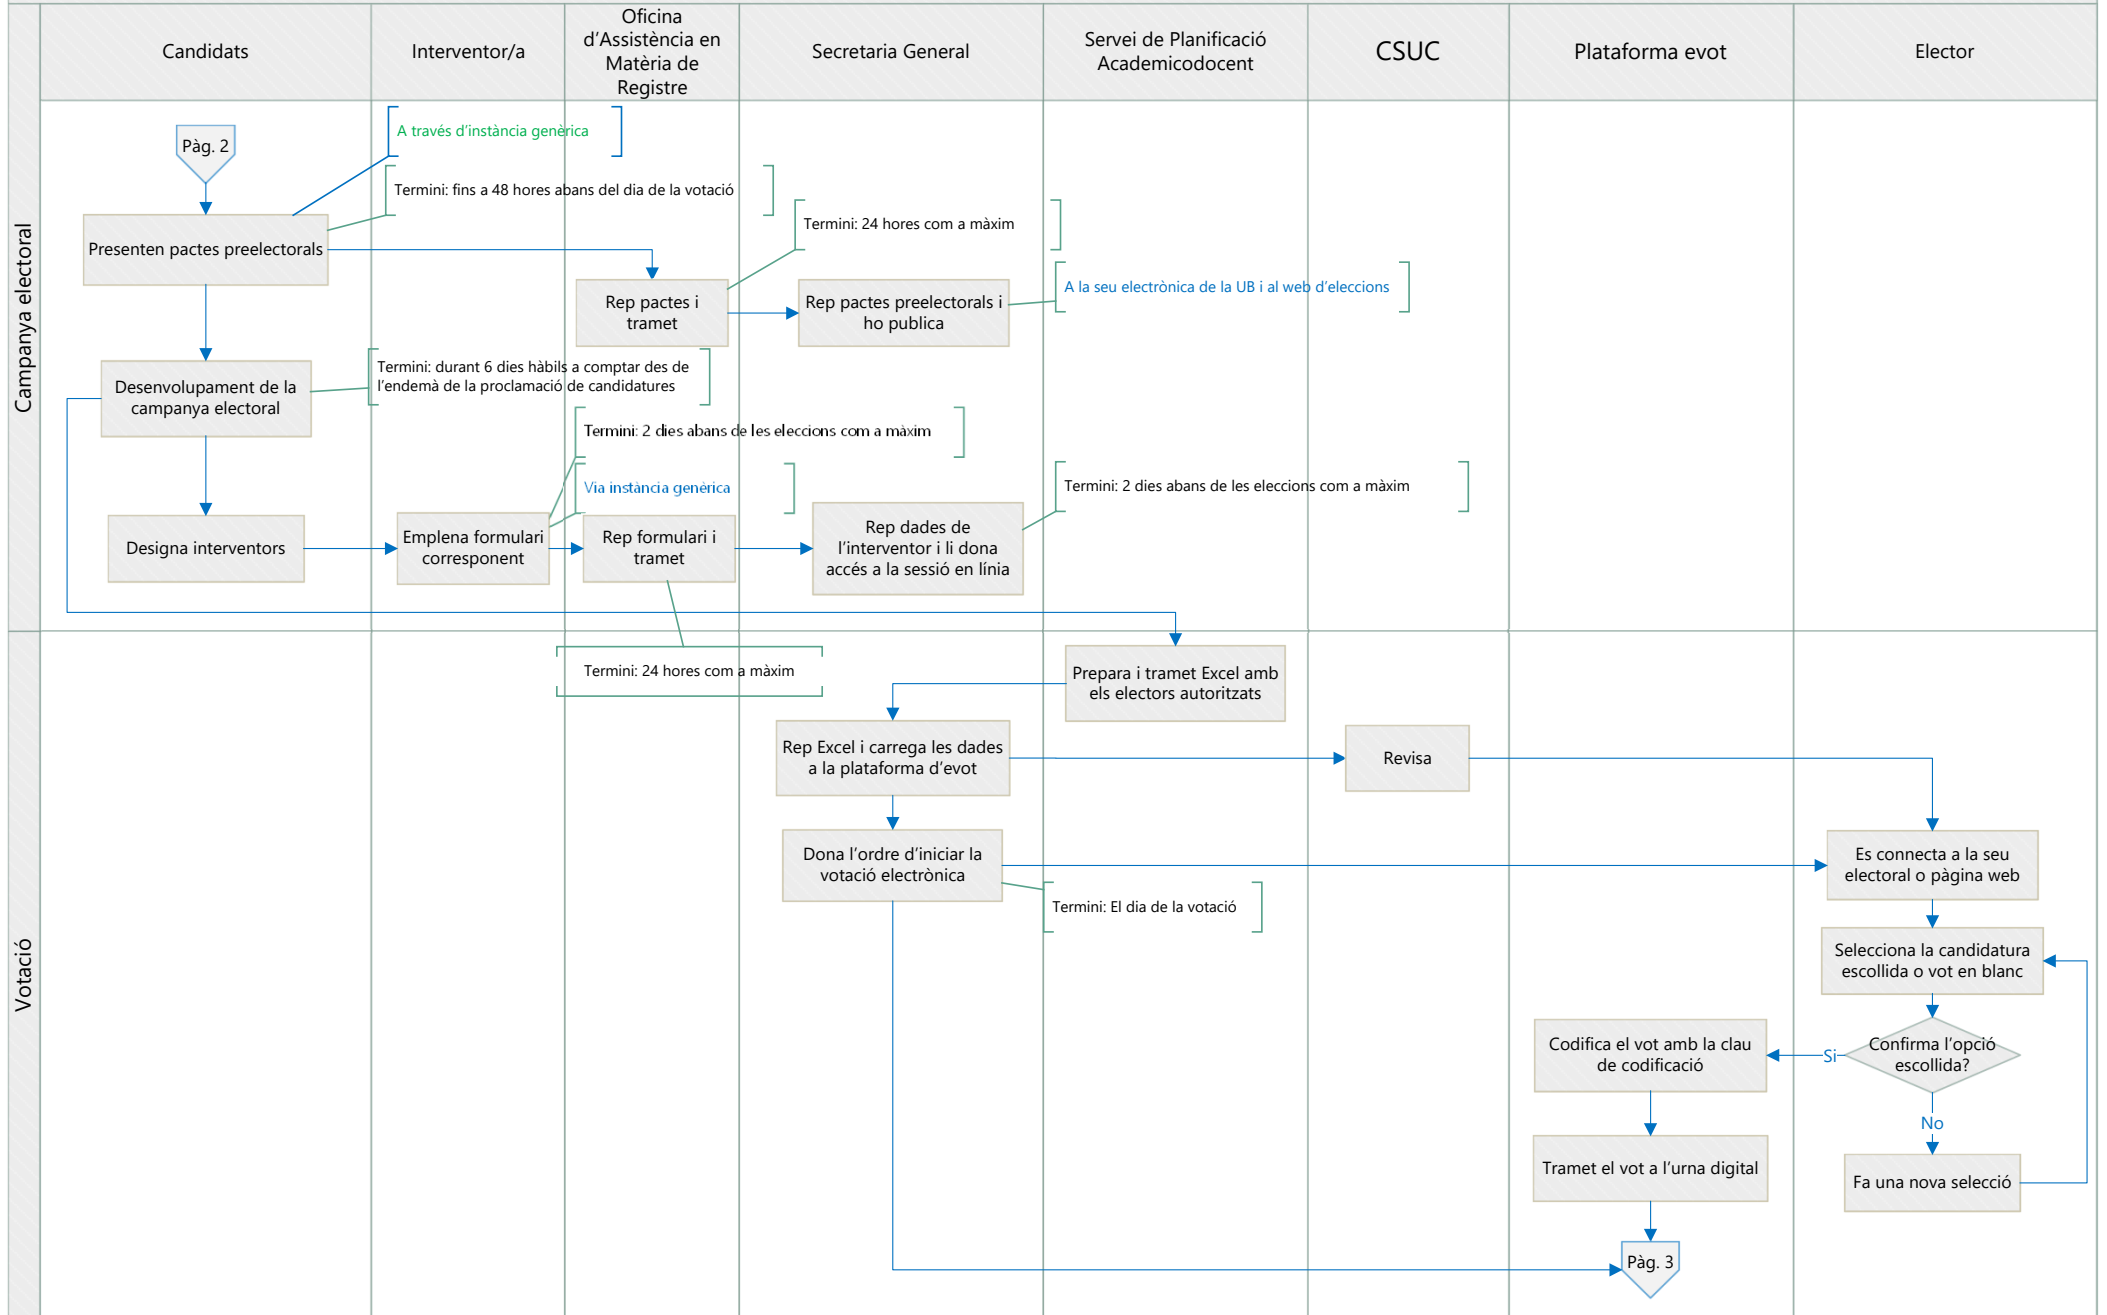

Convocatòria d'eleccions d'estudiants al Claustre Universitari de la Universitat de Barcelona (procediment electrònic) (A111-15)

Convocatòria d'eleccions d'estudiants al Claustre Universitari de la Universitat de Barcelona (procediment electrònic) (A111-15)