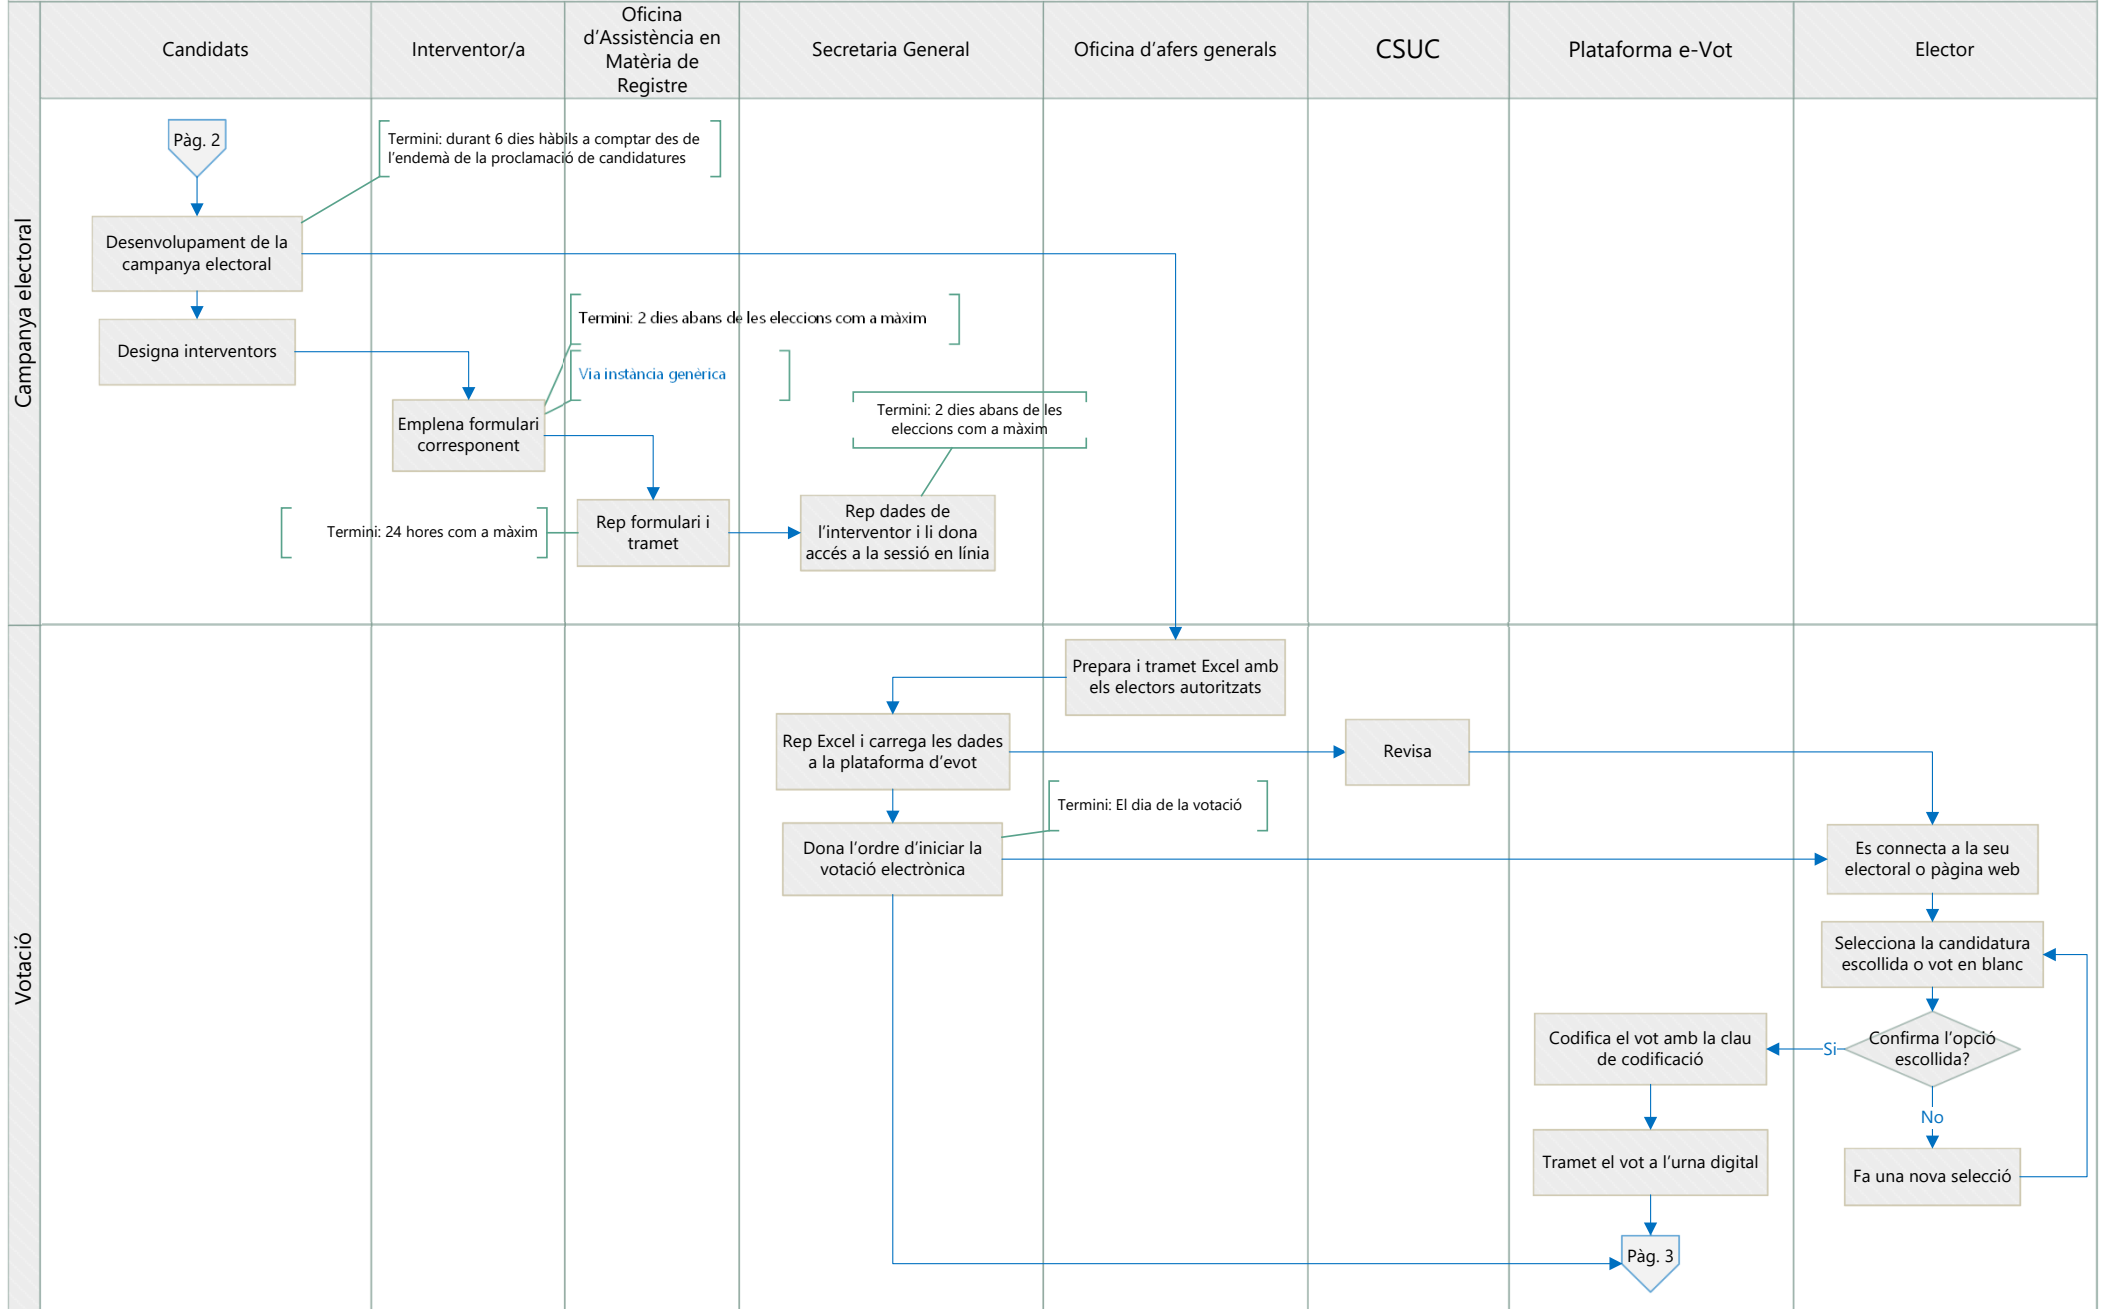

Convocatòria d'eleccions de personal docent i investigador (PDI) i de personal d'administració i serveis (PAS) a les juntes de facultat de la Universitat de Barcelona (procediment electrònic) (A111-17)