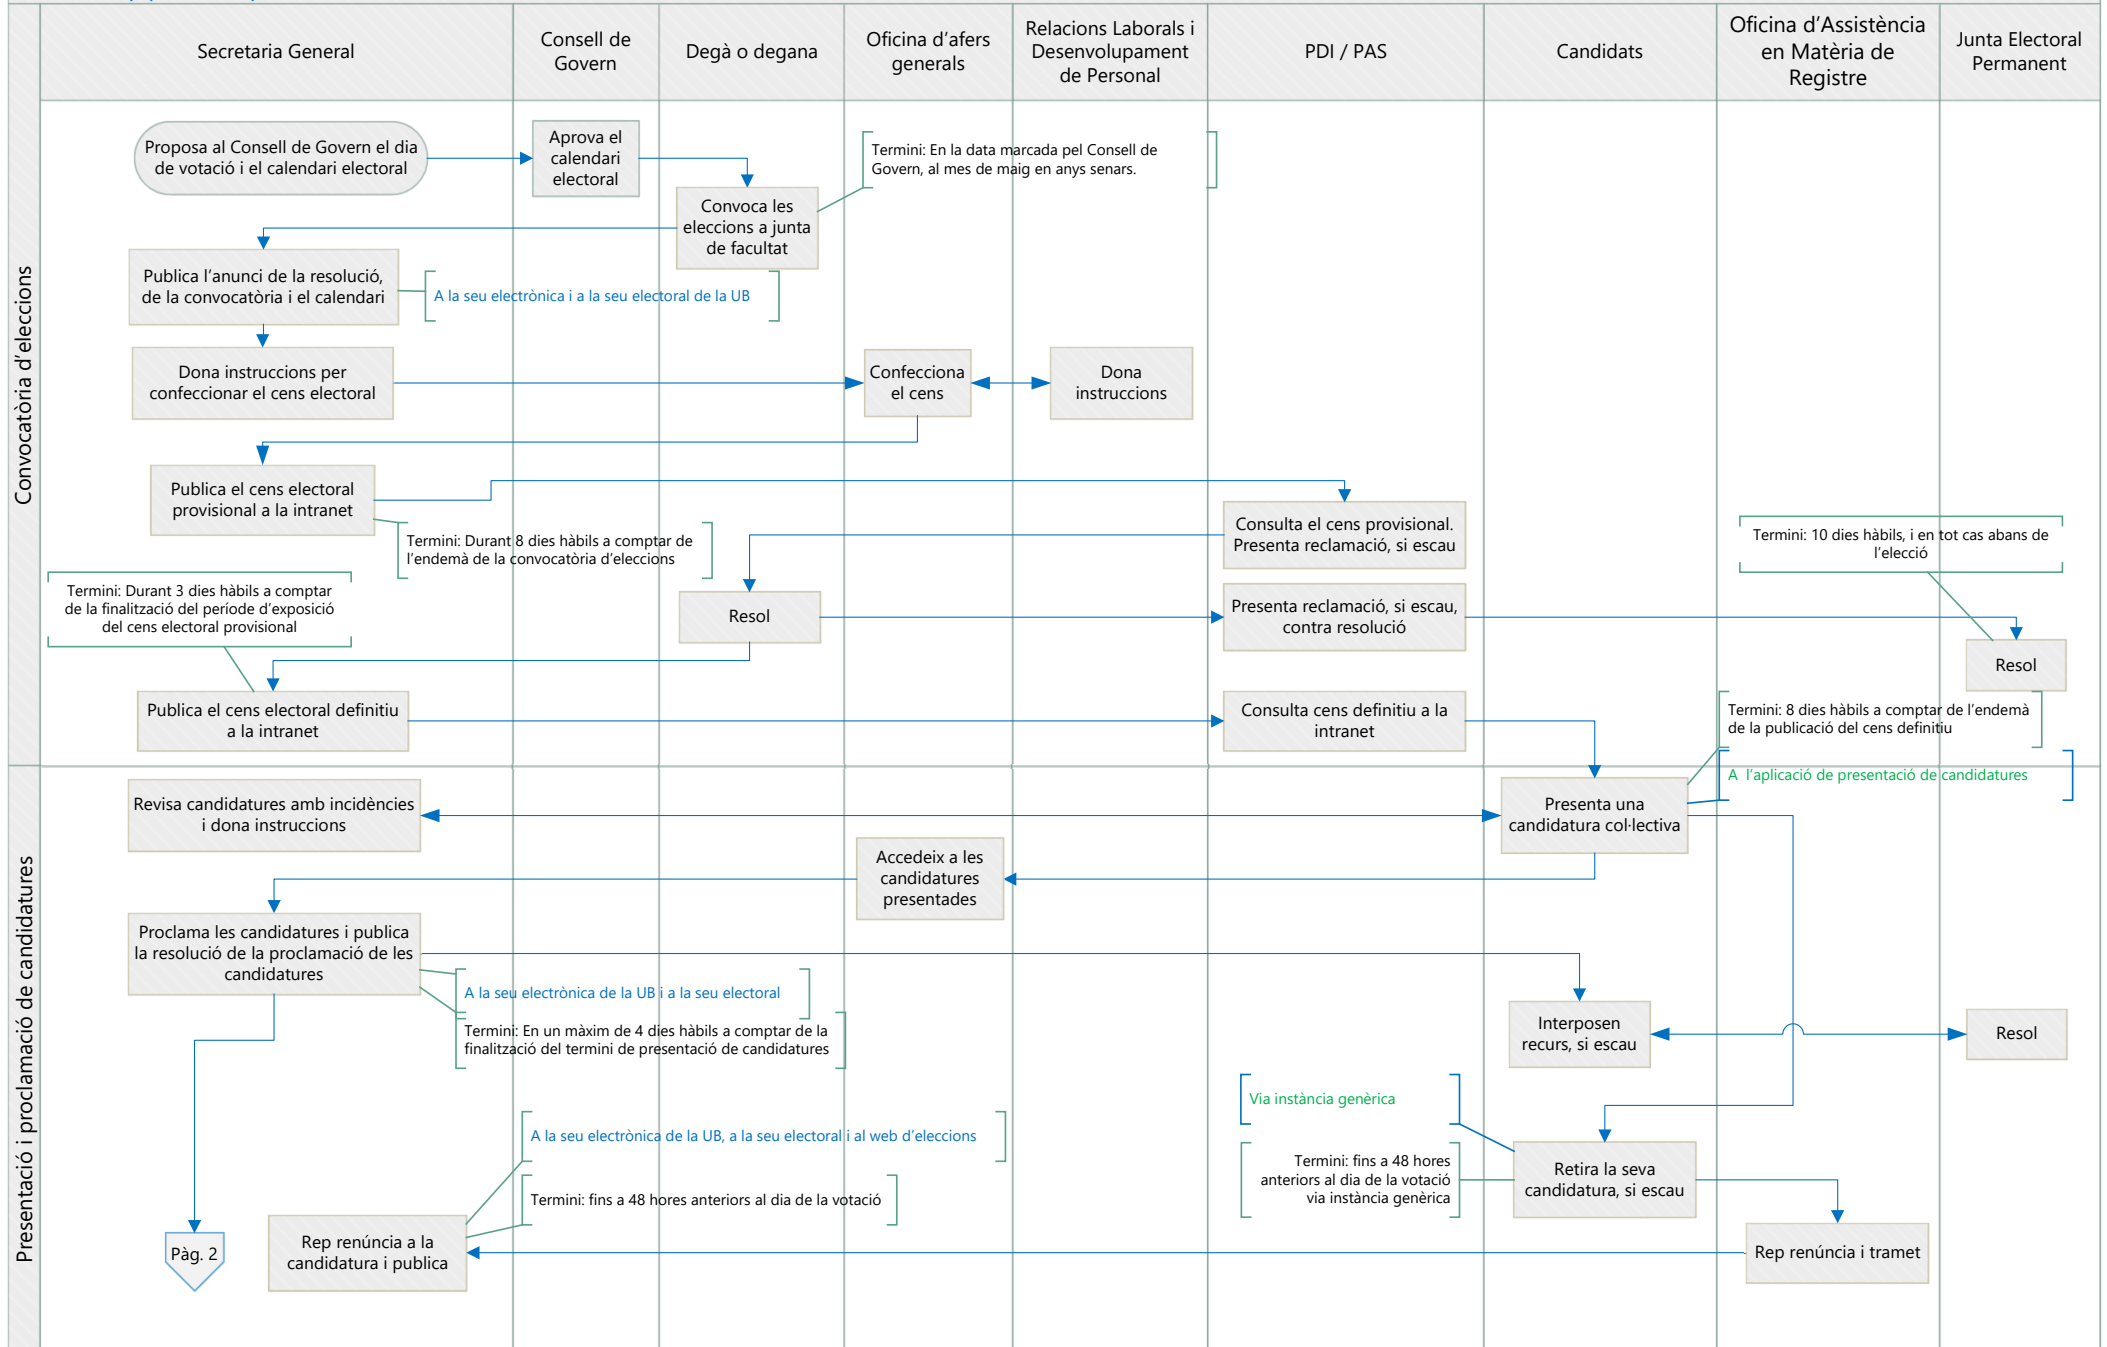

Convocatòria d'eleccions de personal docent i investigador (PDI) i de personal d'administració i serveis (PAS) a les juntes de facultat de la Universitat de Barcelona (procediment electrònic) (A111-17)