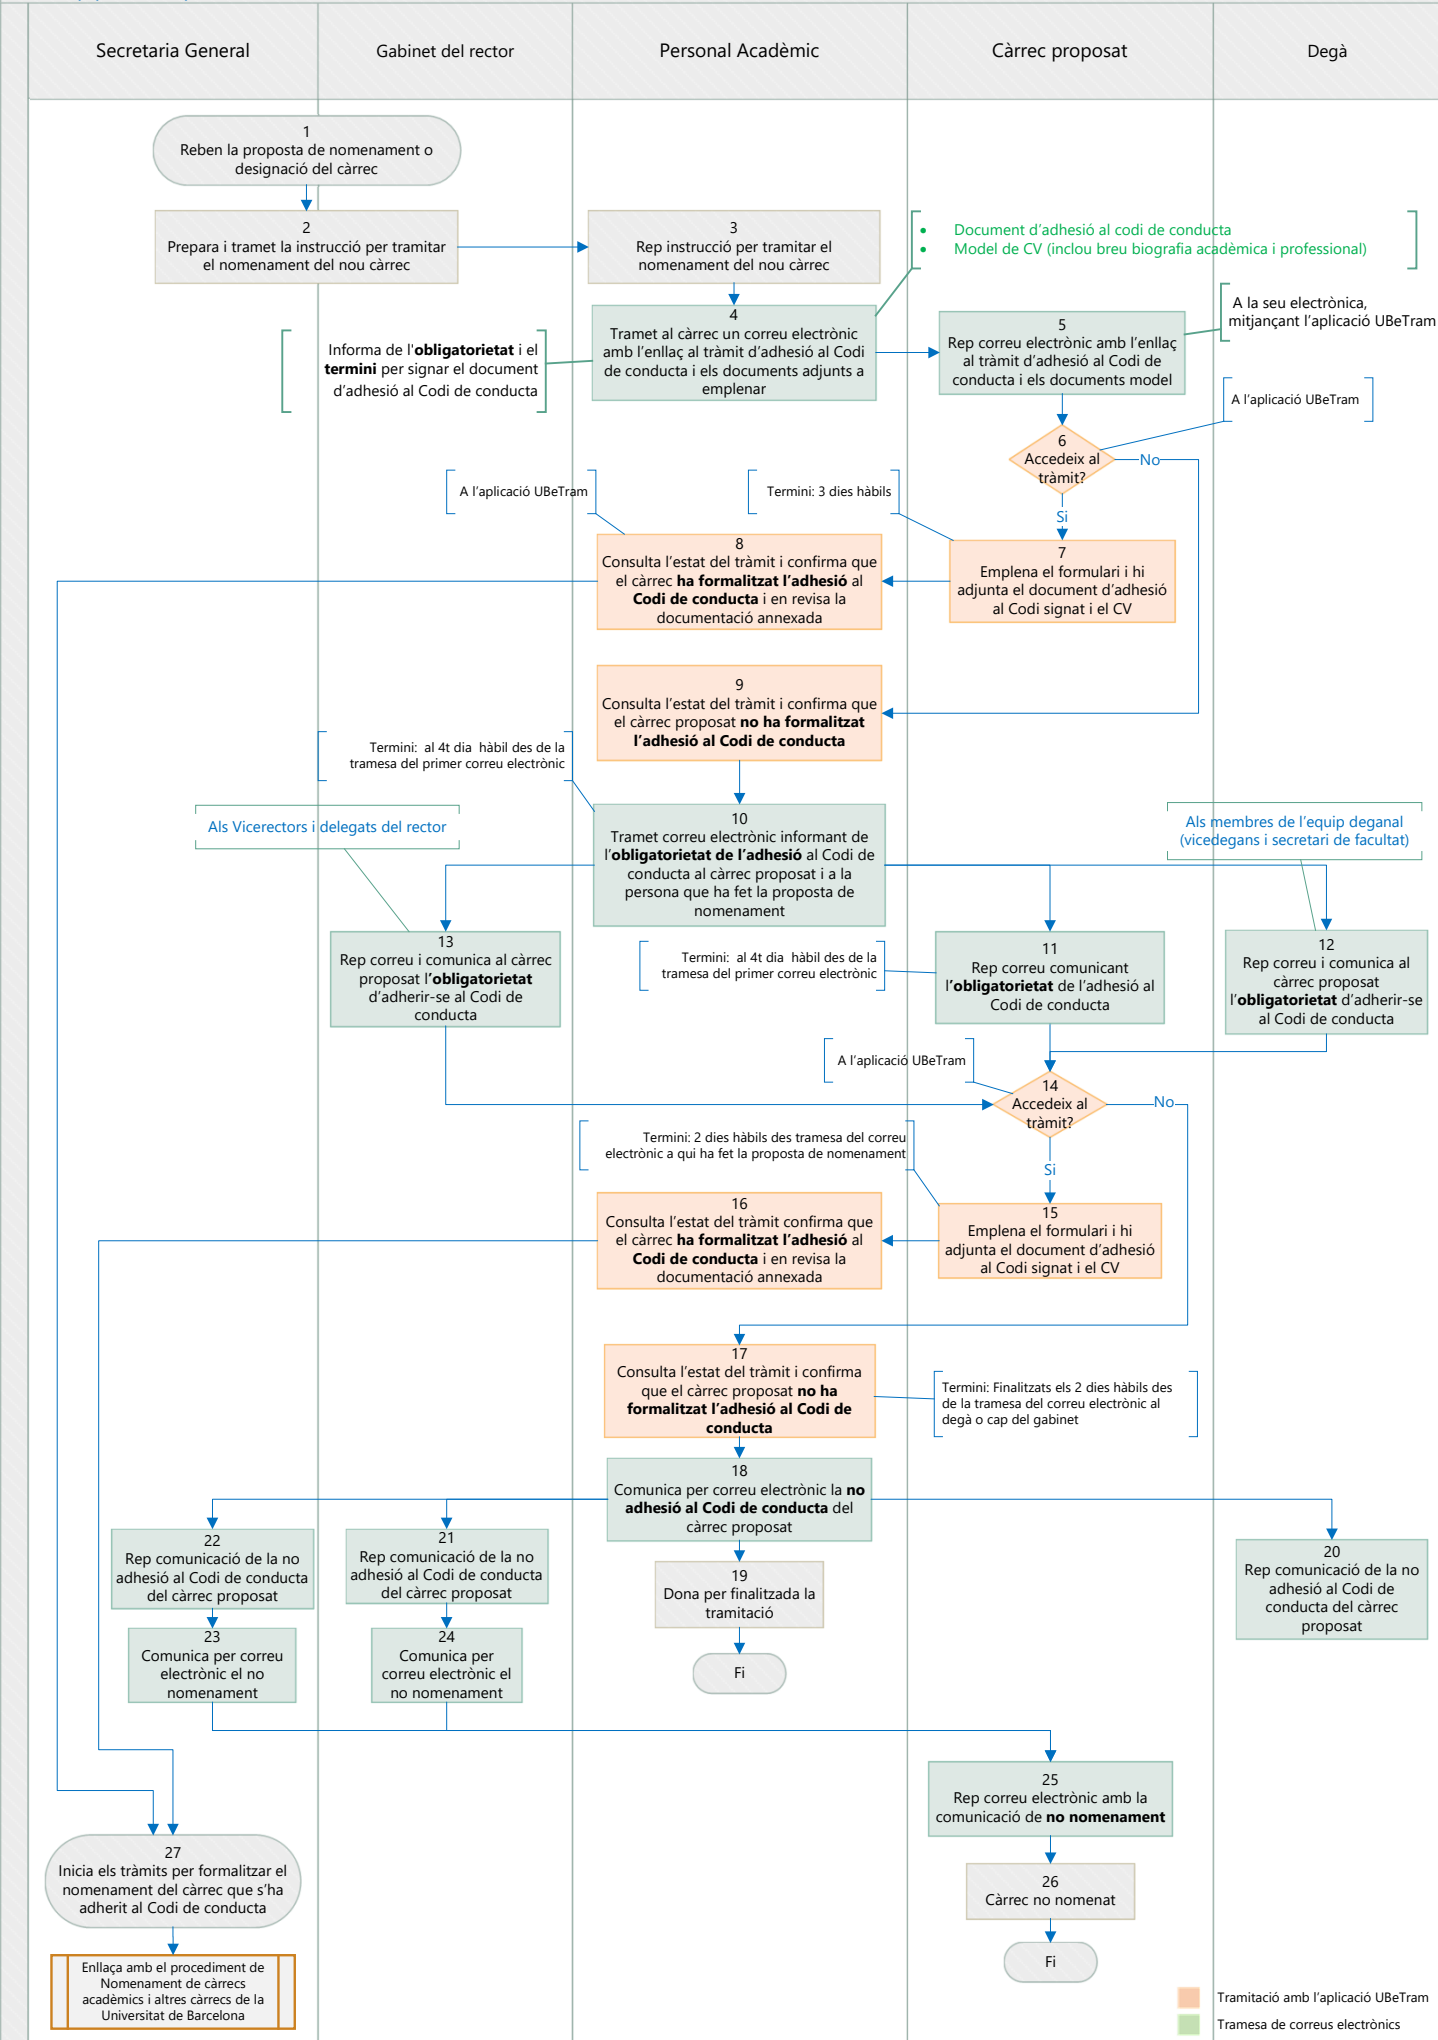

Adhesió del personal docent i investigador al Codi de conducta de càrrecs i alts càrrecs de la Universitat de Barcelona (per càrrecs no electes) (A211-14)

En el cas de **pròrrogues** de càrrecs i alts càrrecs de Personal Docent i Investigador (PDI), si no hi ha canvi en el càrrec, no es necessari tornar a fer el tràmit d'adhesió al Codi de conducta.