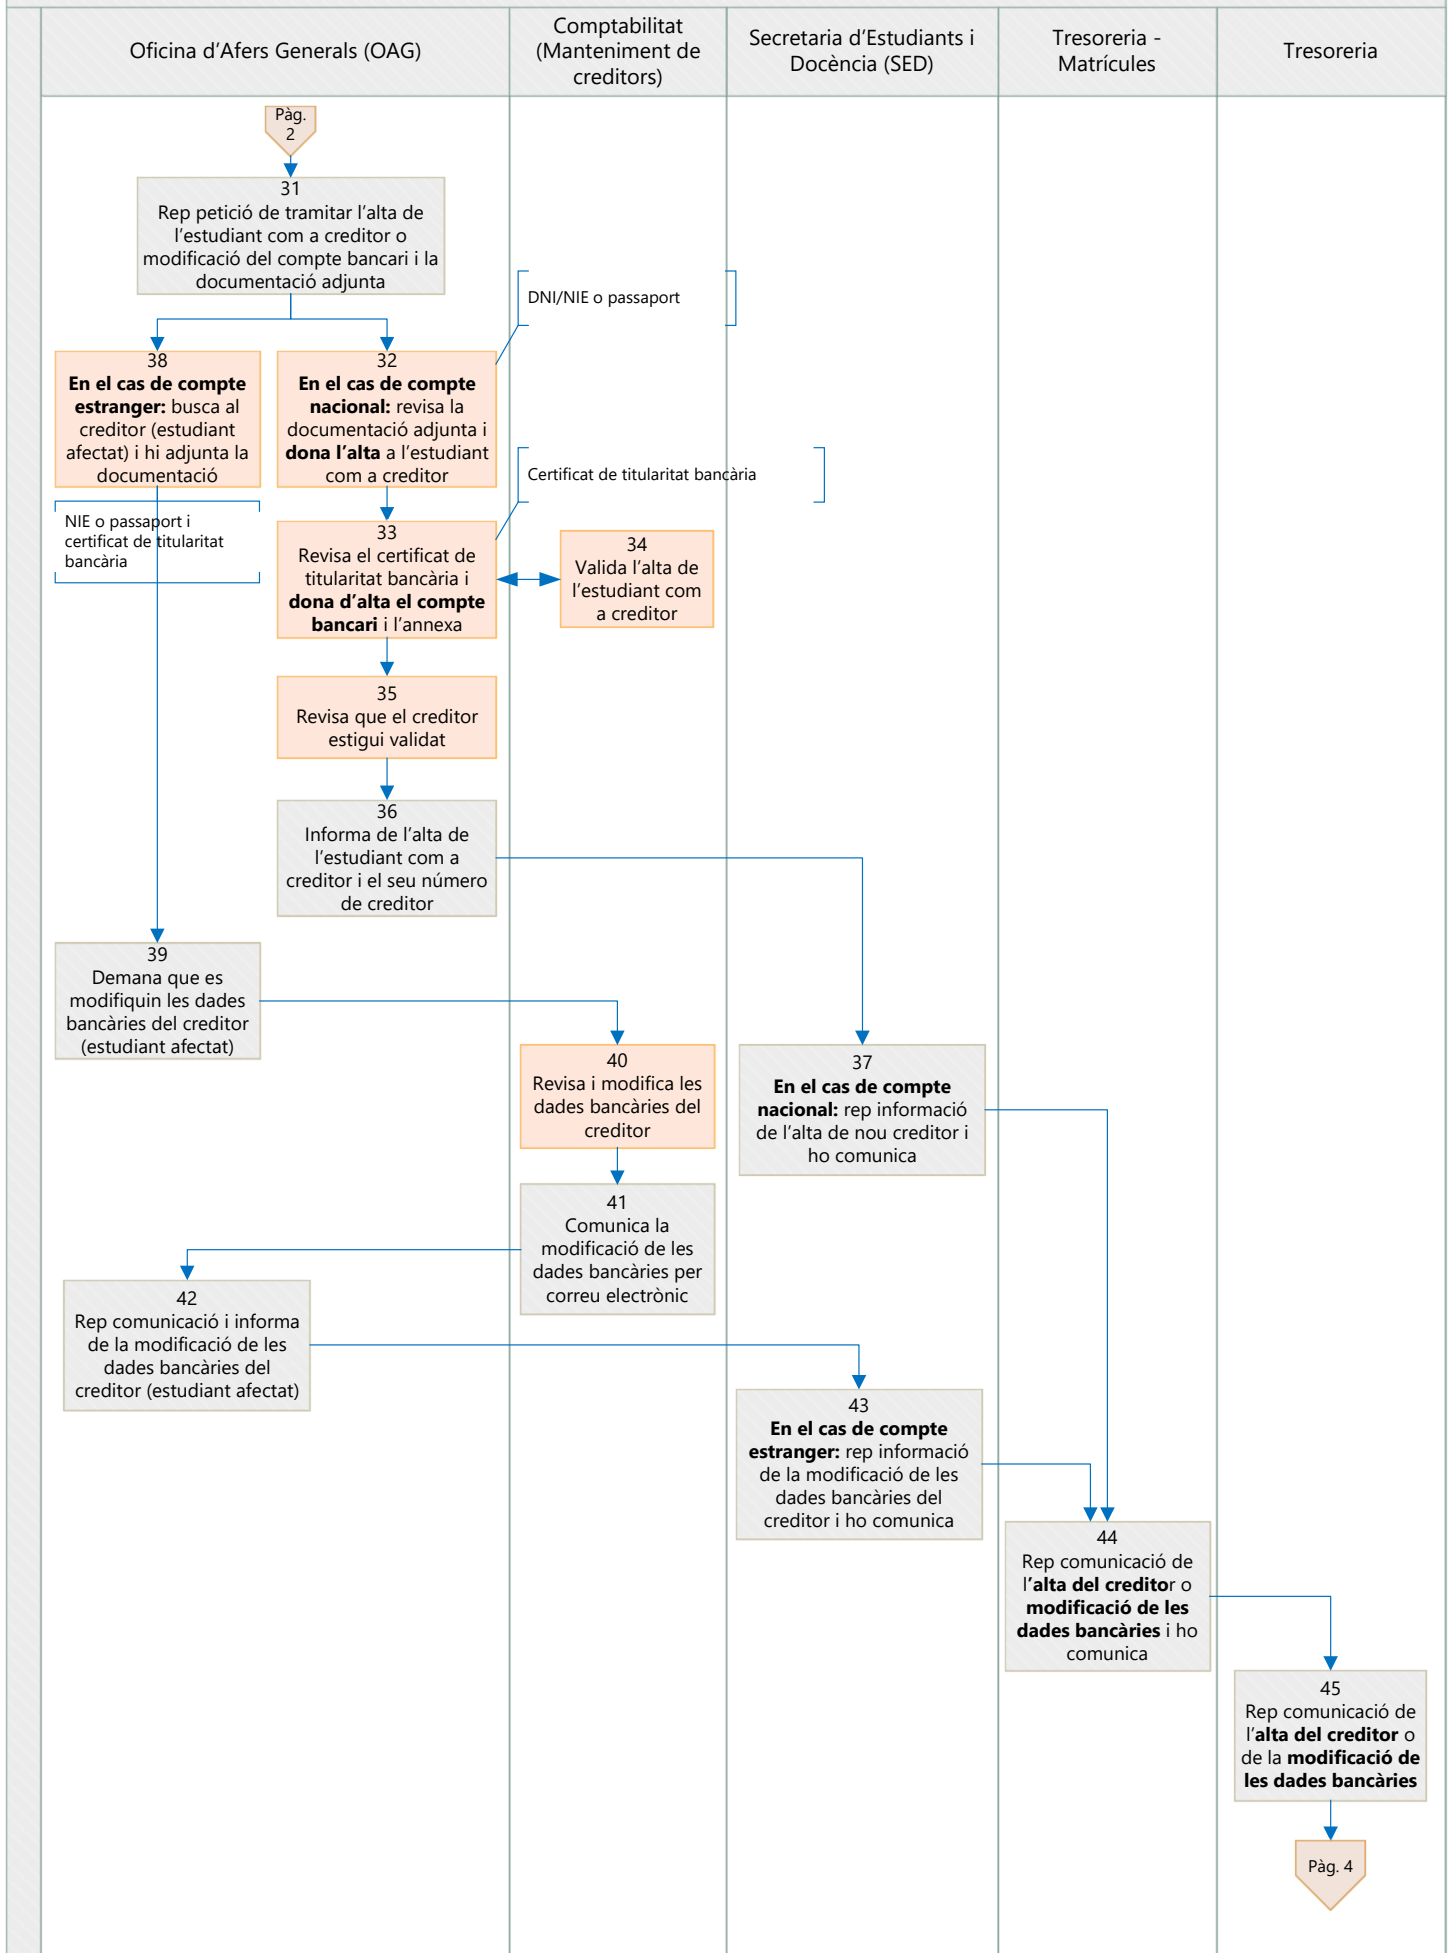

Resolució del retorn d'una devolució de la matrícula d'un estudiant de la Universitat de Barcelona (A252-05)

Resolució del retorn d'una devolució de la matrícula d'un estudiant de la Universitat de Barcelona (A252-05)