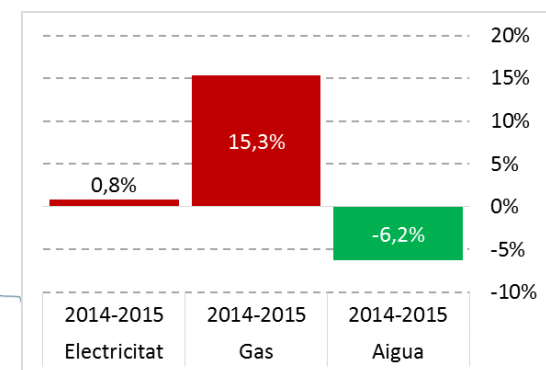

Evolució del consum d'energia i aigua (2015)

Facultat de Belles Arts

Comparació 2015 amb la mitjana dels cinc anys anteriors (2010-2014)

Entre tots hem reduït els consums respecte anys anteriors. Tanmateix, el consum elèctric ha augmentat l'1% i el de gas un 15% respecte 2014.

Per seguir millorant durant l'any 2016, comprova que no queda res engegat quan marxes del teu espai (aparells, llums, clima...).

UNIVERSITAT DE
BARCELONA

Si vols més informació, entra al blog del

Pla de Sostenibilitat UB

www.ub.edu/plasostenibilitat