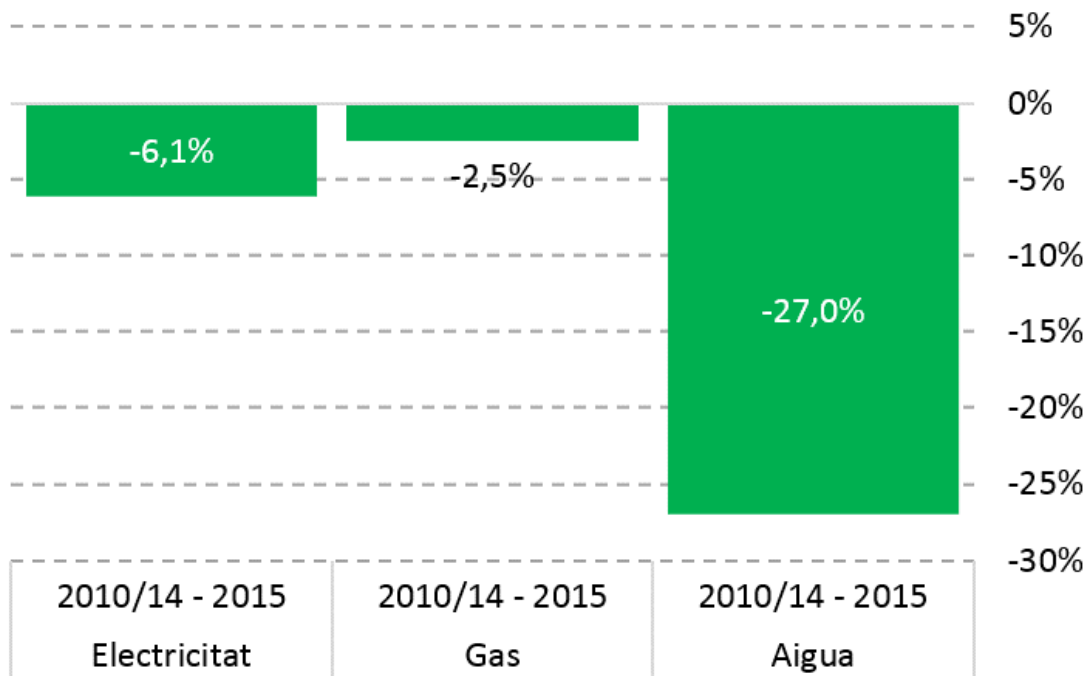

Evolució del consum d'energia i aigua (2015)

Facultat de Belles Arts

Comparació 2015 amb la mitjana dels cinc anys anteriors (2010-2014)

Entre tots hem reduït els consums respecte anys anteriors. Tanmateix, el consum elèctric ha augmentat l'1% i el de gas un 15% respecte 2014.