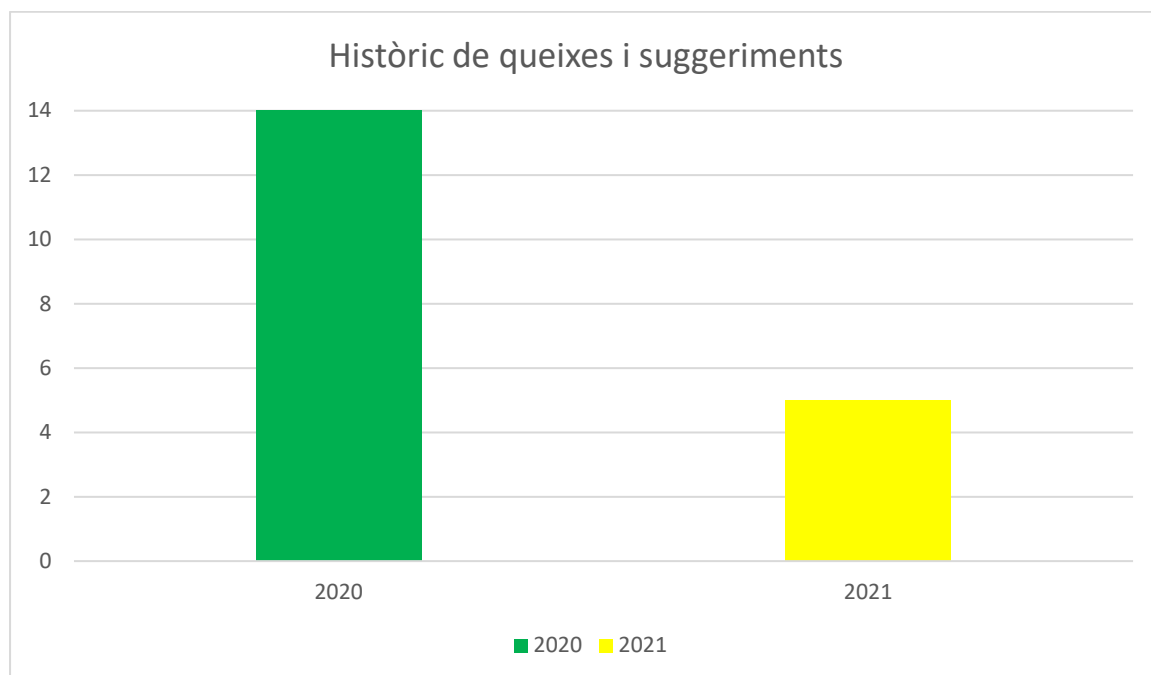

Això ho podem veure a través del següent gràfic:

D'altra banda, hem tingut dos queixes mes, una referent als serveis, Instal·lacions de la Facultat, on una noia es queixava de la temperatura molt freda de l'aula. A causa de la pandèmia, hem de tenir les finestres obertes per una major ventilació.

Dubtes i consultes

Durant aquest any 2021 s'han gestionat un total de 158 dubtes i consultes. Totes han estat resoltes abans del termini màxim.

A continuació adjuntem les dades sobre els dubtes i les consultes:

Id sol·licitud	Data sol·licitud	Data resolució	Dies transcorreguts per respondre la queixa	Òrgan unitat inicial
2020CF111134II	07/01/2021	08/01/2021	1	FACULTAT DE BELLES ARTS-0140400
2020CF111137WQ	08/01/2021	12/01/2021	4	FACULTAT DE BELLES ARTS-0140400
2020CF111180LN	12/01/2021	12/01/2021	0	FACULTAT DE BELLES ARTS-0140400
2020CF111194OO	13/01/2021	13/01/2021	0	FACULTAT DE BELLES ARTS-0140400