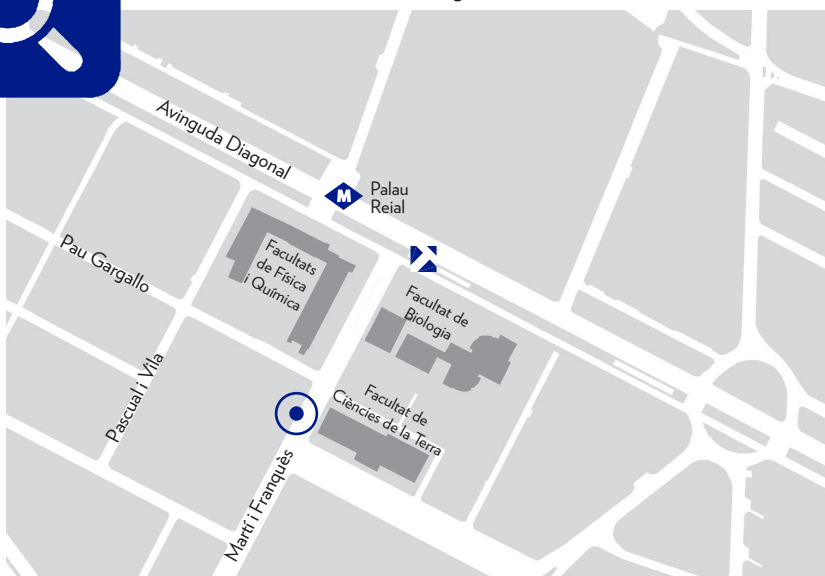

Residència Universitària Yugo Aleu