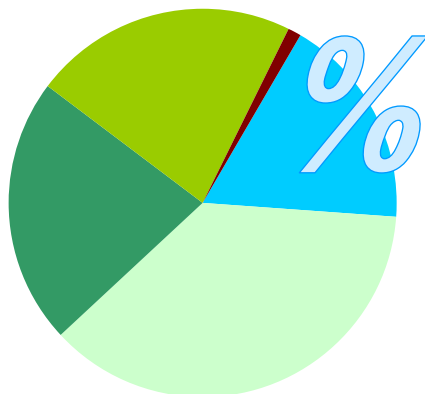

Llengua de les tesis doctorals a la Universitat de Barcelona

Dades globals		
Llengua	Nre. de tesis	Percentatge
Català	92	17,86 %
Castellà	190	36,89 %
Anglès	114	22,14 %
Portuguès	3	0,58 %
Alemany	1	0,19 %
Francès	1	0,19 %
Italià	1	0,19 %
En dues llengües	113	21,94 %
Total	515	100 %

2009-2010
dades

En dues llengües		
Llengües	Nre. de tesis	Percentatge
Anglès i català	56	49,56 %
Anglès i castellà	54	47,79 %
Català i castellà	2	1,77 %
Castellà i italià	1	0,88 %
Total	113	100 %

- Català
- Castellà
- Anglès
- En dues llengües
- En altres llengües (alemany, francès, italià i portuguès)

Dades dels departaments. Distribució per centres

Facultat de Belles Arts				En dues llengües	
Departament	Català	Castellà	Portuguès	Anglès-català	Anglès-castellà
Dibuix	1 14,29 %	5 71,43 %	1 14,29 %	-	-
Disseny i Imatge	1 50,00 %	1 50,00 %	-	-	-
Escultura	-	1 50,00 %	-	1 50,00 %	-
Pintura	1 33,33 %	2 66,67 %	-	-	-
Total	3 21,43 %	9 64,29 %	1 7,14 %	1 7,14 %	-