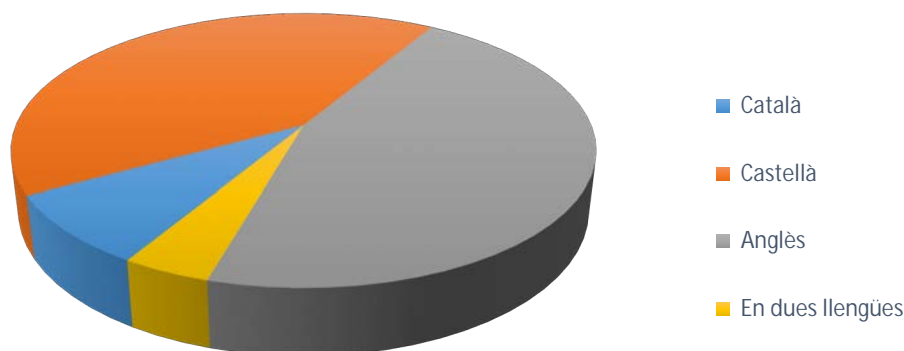

En dues llengües		
Llengües	Tesis	Percentatge
Anglès i català		
Anglès i castellà	1	100%
Total	1	100 %

Font de consulta de la llengua de les tesis doctorals de la Facultat de Psicologia

Font de consulta de les dades		
Font	Tesis	Percentatge
Tesis observades directament en format digital a partir de l'aplicació Tesis Doctorals en Xarxa (TDX)	15	62,50 %
Informació obtinguda a partir del títol de la tesi	9	37,50 %
Total	24	100 %