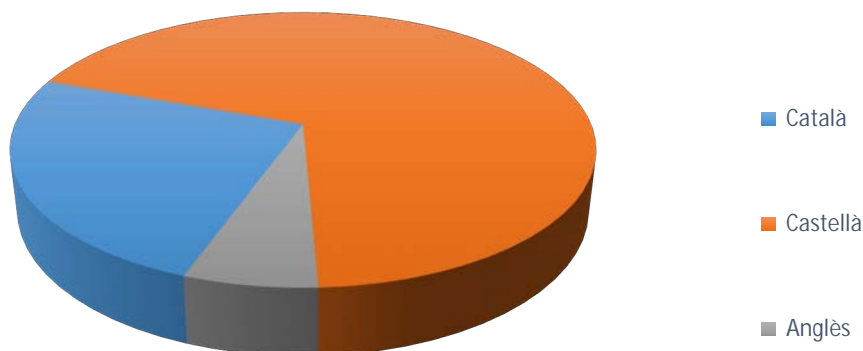

## Font de consulta de la llengua de les tesis doctorals de la Facultat de Belles Arts

Font de consulta de les dades		
Font	Tesis	Percentatge
Tesis observades directament en format digital a partir de l'aplicació Tesis Doctorals en Xarxa (TDX) <sup>1</sup>	12	75,00 %
Tesis observades únicament a partir del títol <sup>2</sup>	4	25,00 %
<b>Total</b>	<b>16</b>	<b>100 %</b>