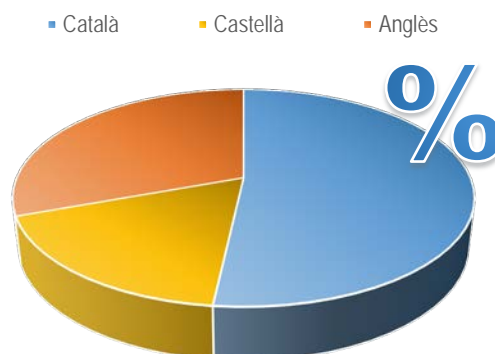

Nombre total de treballs: 203

Dades dels treballs finals de grau		
Llengua	Nombre de treballs	Percentatge
Català	88	51,8 %
Castellà	30	17,6 %
Anglès	52	30,6 %
Altres llengües		

Nombre total de TFG: 170

Dades dels treballs finals de màster		
Llengua	Nombre de treballs	Percentatge
Català		
Castellà		
Anglès	33	100,0 %
Altres llengües		