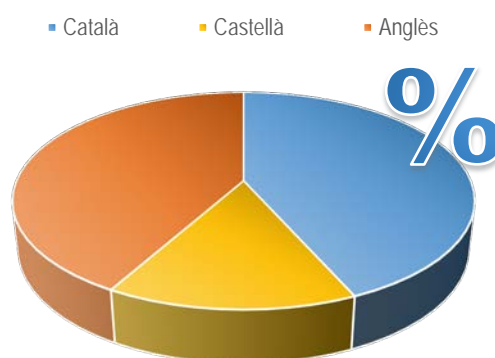

Nombre total de treballs: 203

Dades dels treballs finals de grau		
Llengua	Nombre de treballs	Percentatge
Català	88	51,8 %
Castellà	30	17,6 %
Anglès	52	30,6 %
Altres llengües		

Nombre total de TFG: 170

Dades dels treballs finals de màster		
Llengua	Nombre de treballs	Percentatge
Català		
Castellà		
Anglès	33	100,0 %
Altres llengües		