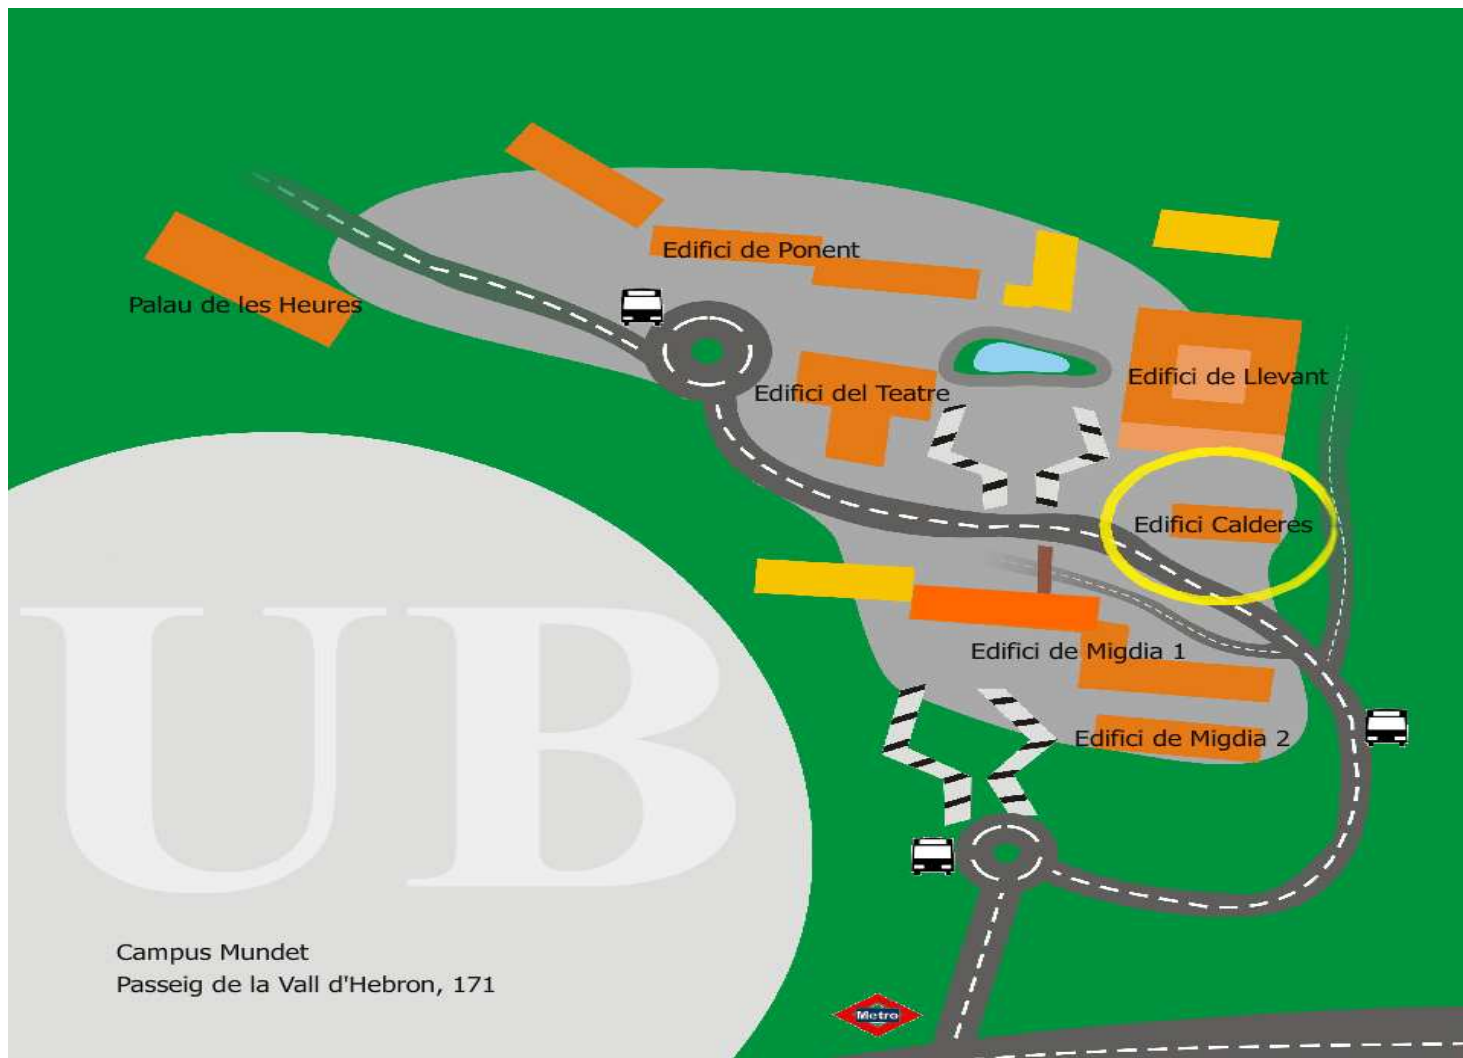

BASKIN at University

UNA PROPOSTA ESPORTIVA PER LA INCLUSIÓ SOCIAL

On farem Baskin?

Gimnàs de l'edifici Calderes. al Campus Mundet

MUNDET

**BUS: 27, 60, 73, 76
i B19**

**SORTIDA 4 DE
RONDA DE DALT**